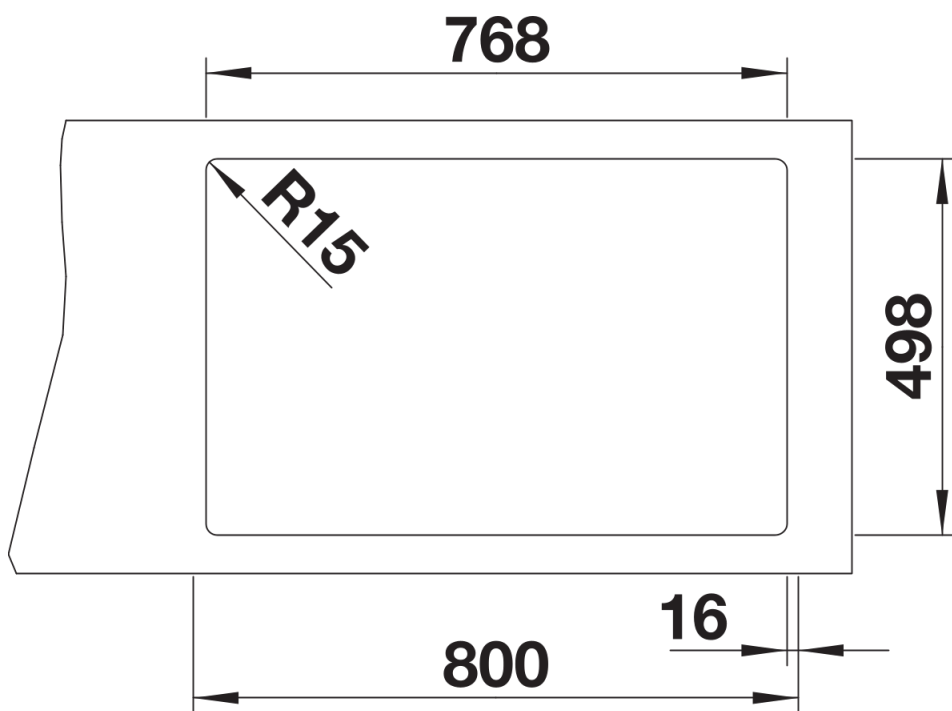

## Âmbito de fornecimento

---

- 2 x calhas ETAGON em aço inox
- kit para resíduos com tubo economizador de espaço
- filtro InFino de 3 ½"

234164 - Pack 2 calhas ETAGON

## Detalhes

---

Vista de cima

Desagregado

Vista frontal

Vista lateral