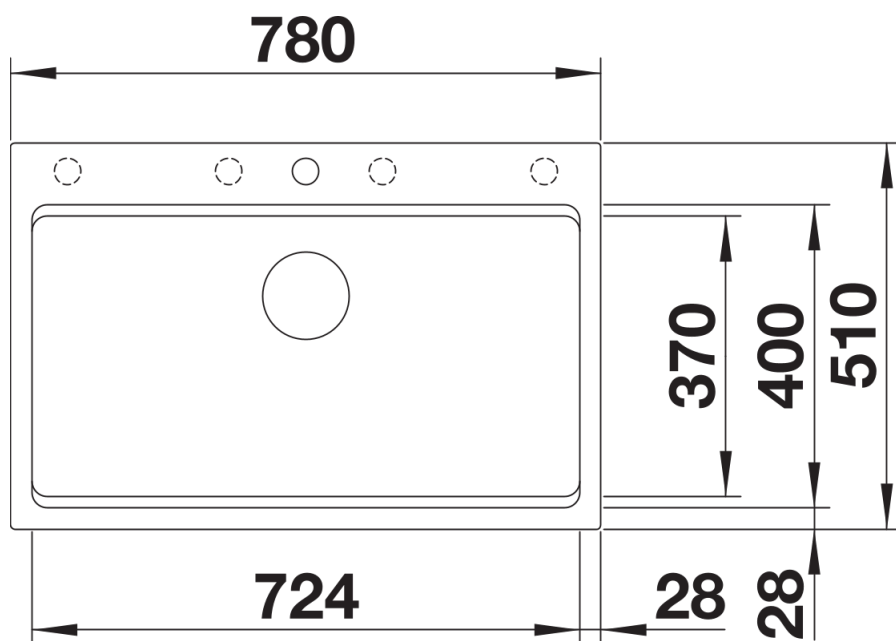

## Âmbito de fornecimento

---

- 2 x calhas ETAGON em aço inox
- kit para resíduos com tubo economizador de espaço
- filtro InFino de 3 ½"

234164 - Pack 2 calhas ETAGON

## Detalhes

---

Vista de cima

Desagregado

Vista frontal

Vista lateral