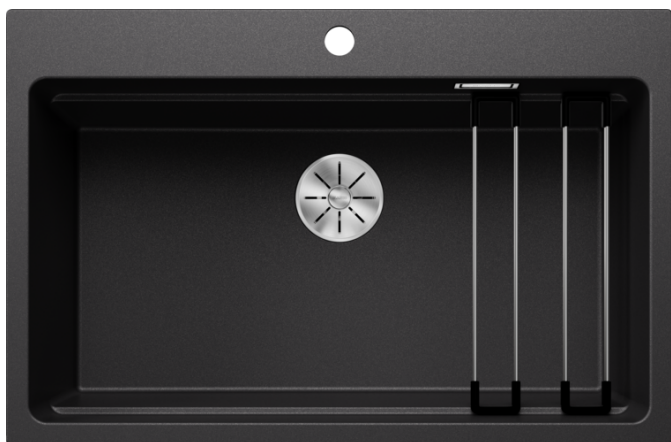

Cores

Cores disponíveis:

preto
antracite
cinzento-pedra
cinzento vulcão
branco
branco suave
tartufo
café

SILGRANIT antracite