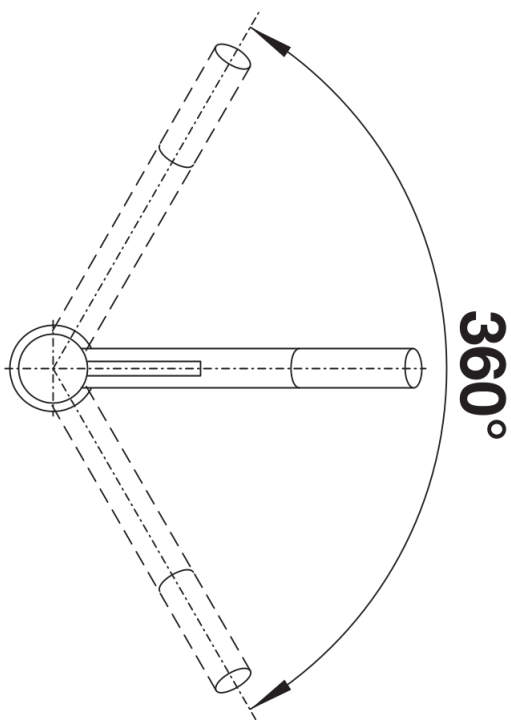

Ficha informativa do produto KANO

N.º de artigo 526175

Benefícios

- Torneira elegante de design moderno
- Especialmente adequada para lava-louças compactos
- Bica giratória de 360° para maior alcance
- Disponível em diversas cores para uma combinação perfeita com lava-louças e cubas SILGRANIT

Cores

Cores disponíveis:

- preto/cromado
- antracite/cromado
- cinzento vulcão/cromado
- branco/cromado
- branco suave/cromado
- café/cromado

Look SILGRANIT bicolor preto/cromado

Âmbito de fornecimento

- Bica giratória de 360° para um alcance superior
- É necessário orifício de Ø 35 mm
- Com cartucho de disco cerâmico
- Tubos de ligação flexíveis, comprimento de 350 mm e porca de 3/8" para uma instalação particularmente fácil e segura
- Regulador de jato patenteado para uma escala marcadamente reduzida
- Placa de estabilização para aumentar a estabilidade da torneira quando instalada em lava-louças de aço inoxidável

Detalhes

Alcance de rotação

Vista lateral