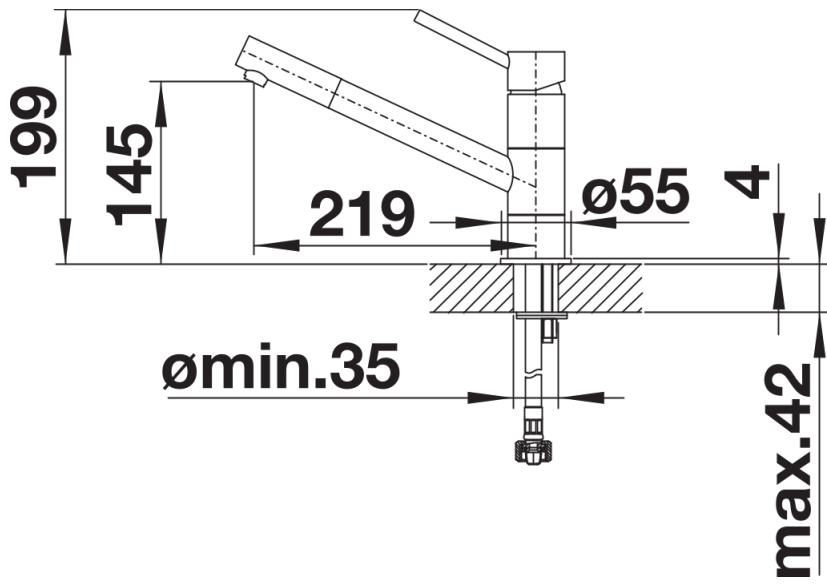

Cores

Cores disponíveis:

- preto/cromado
- antracite/cromado
- cinzento vulcão/cromado
- branco/cromado
- branco suave/cromado
- café/cromado

Look SILGRANIT bicolor preto/cromado

Âmbito de fornecimento

- Bica giratória de 360° para um alcance superior
- É necessário orifício de Ø 35 mm
- Com cartucho de disco cerâmico
- Tubos de ligação flexíveis, comprimento de 350 mm e porca de 3/8" para uma instalação particularmente fácil e segura
- Regulador de jato patenteado para uma escala marcadamente reduzida
- Placa de estabilização para aumentar a estabilidade da torneira quando instalada em lava-louças de aço inoxidável

Detalhes

Alcance de rotação

Vista lateral