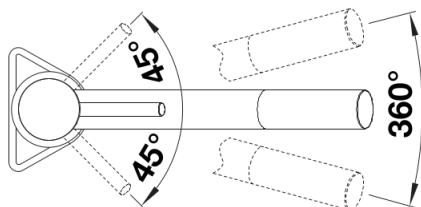

## Âmbito de fornecimento

---

- Bica giratória de 360° para maior alcance
- Necessário orifício de Ø 35 mm
- Com cartucho de disco cerâmico
- Regulador de jato patenteado para uma redução de calcário notável
- Tubos de conexão flexíveis com comprimento de 500 mm e porca de 3/8"
- Placa de estabilização para aumentar a estabilidade da torneira quando instalada em lava-louças de aço inoxidável

## Alcance de rotação

Vista lateral da mudança manual 2D

Vista lateral