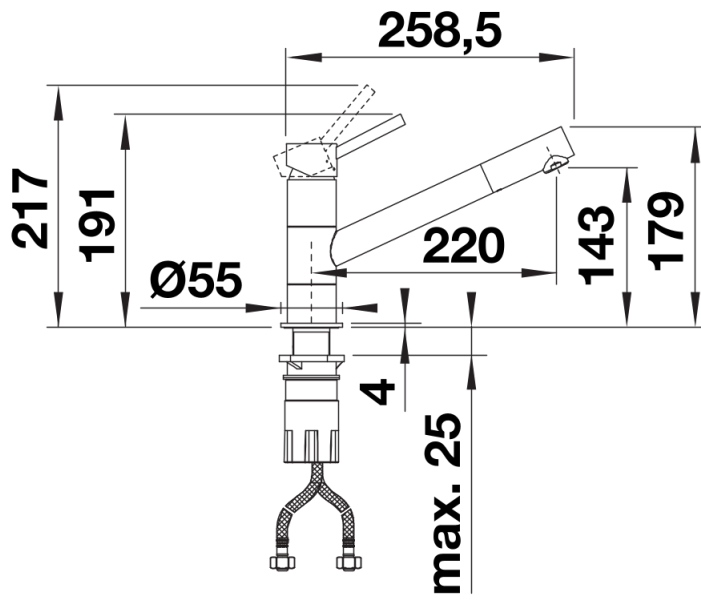

## Âmbito de fornecimento

---

- Bica giratória de 360° para maior alcance
- Necessário orifício de Ø 35 mm
- Com cartucho de disco cerâmico
- Regulador de jato patenteado para uma redução de calcário notável
- Tubos de conexão flexíveis com comprimento de 500 mm e porca de 3/8"
- Placa de estabilização para aumentar a estabilidade da torneira quando instalada em lava-louças de aço inoxidável

## Alcance de rotação

Vista lateral da mudança manual 2D

Vista lateral