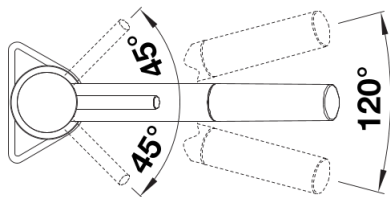

Look SILGRANIT bicolor branco/cromado

Âmbito de fornecimento

- Bica giratória de 120° para maior alcance
- Necessário orifício de Ø 35 mm
- Com cartucho de disco cerâmico
- Regulador de jato patenteado para uma redução de calcário notável
- Pulverizador de plástico
- Mangueira de pulverização com revestimento de nylon
- Peso da mangueira para retração confiável
- Tubos de conexão flexíveis com comprimento de 500 mm e porca de 3/8"
- Placa de estabilização para aumentar a estabilidade da torneira quando instalada em lava-louças de aço inoxidável
- Com válvula de anti-retorno que impede o refluxo em conformidade com a EN 1717

Detalhes

Alcance de rotação

Vista lateral da mudança manual 2D

Vista lateral