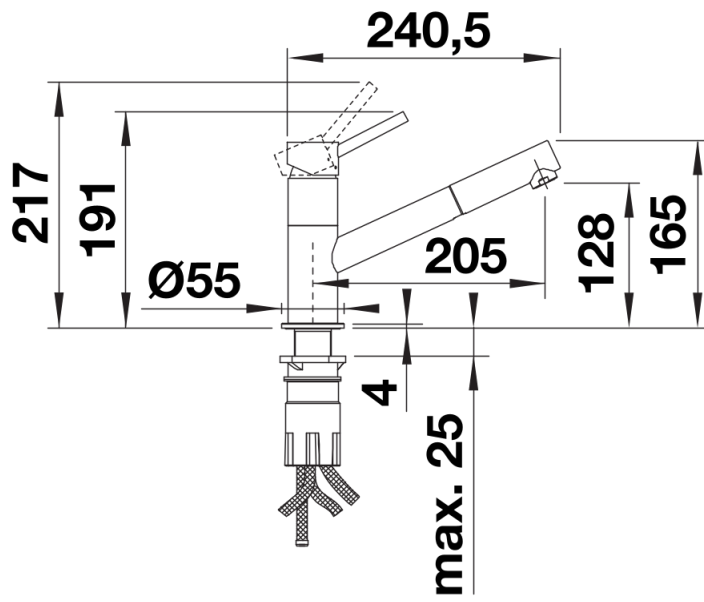

Look SILGRANIT bicolor branco/cromado

Âmbito de fornecimento

- Bica giratória de 120° para maior alcance
- Necessário orifício de Ø 35 mm
- Com cartucho de disco cerâmico
- Regulador de jato patenteado para uma redução de calcário notável
- Pulverizador de plástico
- Mangueira de pulverização com revestimento de nylon
- Peso da mangueira para retração confiável
- Tubos de conexão flexíveis com comprimento de 500 mm e porca de 3/8"
- Placa de estabilização para aumentar a estabilidade da torneira quando instalada em lava-louças de aço inoxidável
- Com válvula de anti-retorno que impede o refluxo em conformidade com a EN 1717

Detalhes

Alcance de rotação

Vista lateral da mudança manual 2D

Vista lateral