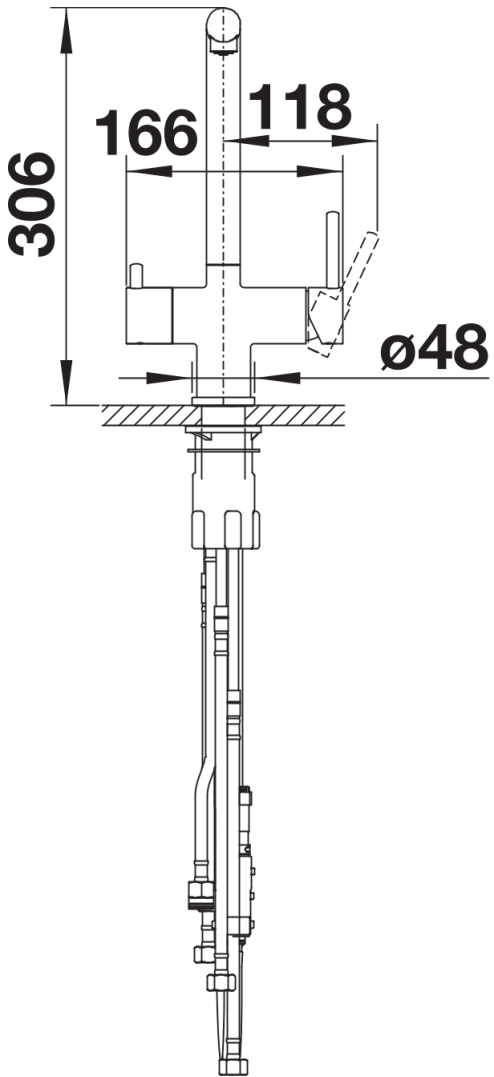

Âmbito de fornecimento

Torneira misturadora:

- Bica giratória de 180° para um alcance superior
- É necessário orifício de Ø 35 mm
- Com cartucho de disco cerâmico
- Tubos de ligação flexíveis, comprimento de 450 mm e porca de 3/8" para uma instalação particularmente fácil e segura
- Regulador de jato patenteado para uma escala marcadamente reduzida
- Placa de estabilização para aumentar a estabilidade da torneira quando instalada em lava-louças de aço inoxidável
- Com válvula de anti-retorno que impede o refluxo em conformidade com a EN 1717
- Planeada para certificação da LGA
- Planeada para certificação da DVGW

Sistema de filtro não incluído.

Detalhes

Alcance de rotação

Vista lateral da mudança manual 2D

Vista lateral