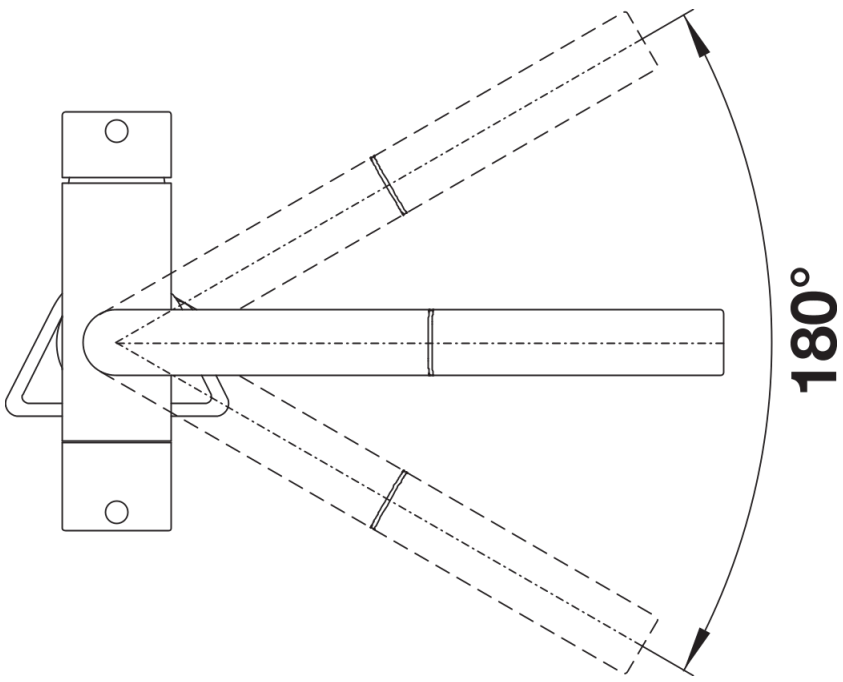

Ficha informativa do produto FONTAS-S II Filter

N.º de artigo 525198

Benefícios

- Torneira misturadora 3 em 1 confortável: água filtrada e não filtrada de uma mangueira extraível
- Circuito de água separado: alavanca de água quente e fria à direita, alavanca de água filtrada à esquerda
- Bica extra para água filtrada - sem mistura com a água da rede
- Economiza espaço e prática: com a torneira 3 em 1 não são necessários orifícios adicionais para o fornecimento de água filtrada
- Acabamentos da superfície combinam perfeitamente com lava-louças e cubas
- Tem de ser instalada com um sistema de filtro

Âmbito de fornecimento

Torneira misturadora:

- Bica giratória de 180° para um alcance superior
- É necessário orifício de Ø 35 mm
- Com cartucho de disco cerâmico
- Tubos de ligação flexíveis, comprimento de 450 mm e porca de 3/8" para uma instalação particularmente fácil e segura
- Regulador de jato patenteado para uma escala marcadamente reduzida
- Placa de estabilização para aumentar a estabilidade da torneira quando instalada em lava-louças de aço inoxidável
- Com válvula de anti-retorno que impede o refluxo em conformidade com a EN 1717
- Planeada para certificação da LGA
- Planeada para certificação da DVGW

Sistema de filtro não incluído.

Detalhes

Alcance de rotação

Vista lateral da mudança manual 2D

Vista lateral