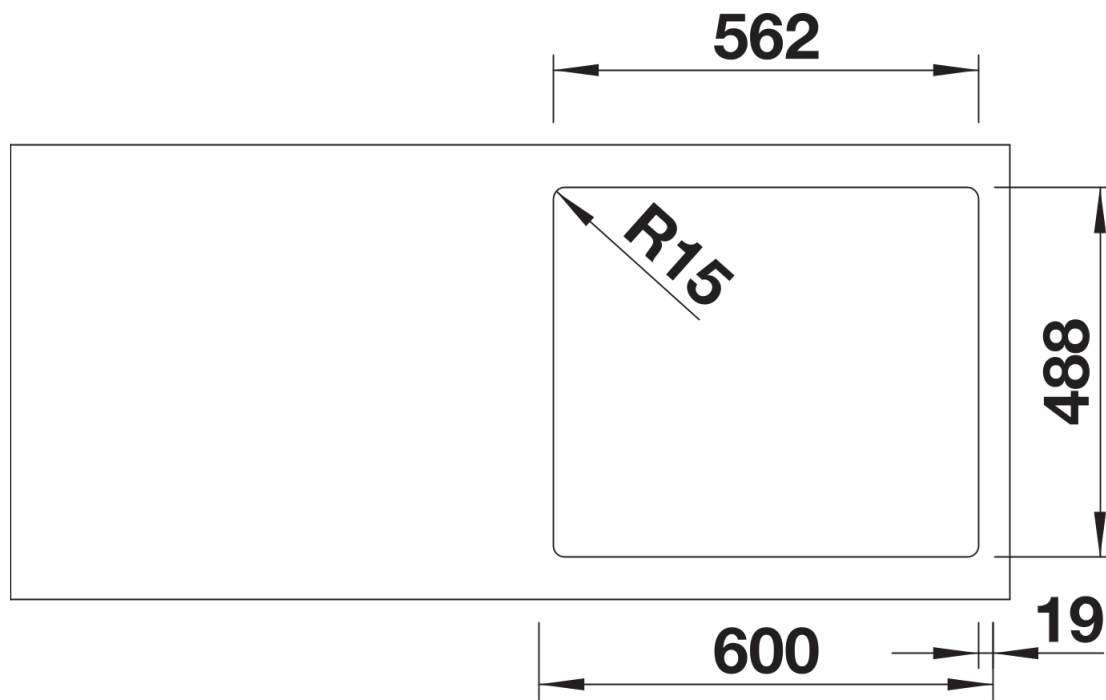

## Âmbito de fornecimento

---

- 2 x calhas ETAGON em aço inox
- kit de resíduos com tubos compactos
- filtro InFino de 3 ½" com controlo remoto de escoamento (tampa do ralo)

237362 - Pack 2 calhas ETAGON

## Detalhes

---

Vista de cima

Desagregado

Vista frontal

Vista lateral