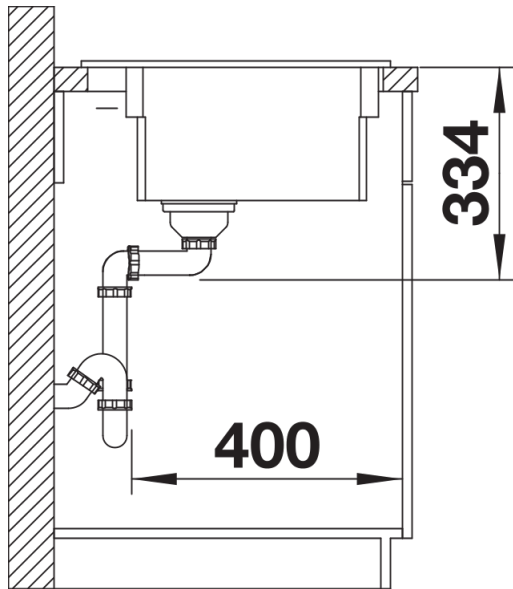

## Âmbito de fornecimento

---

- 2 x calhas ETAGON em aço inox
- kit de resíduos com tubos compactos
- filtro InFino de 3 ½" com controlo remoto de escoamento (tampa do ralo)

237362 - Pack 2 calhas ETAGON

## Detalhes

---

Vista de cima

Desagregado

Vista frontal

Vista lateral