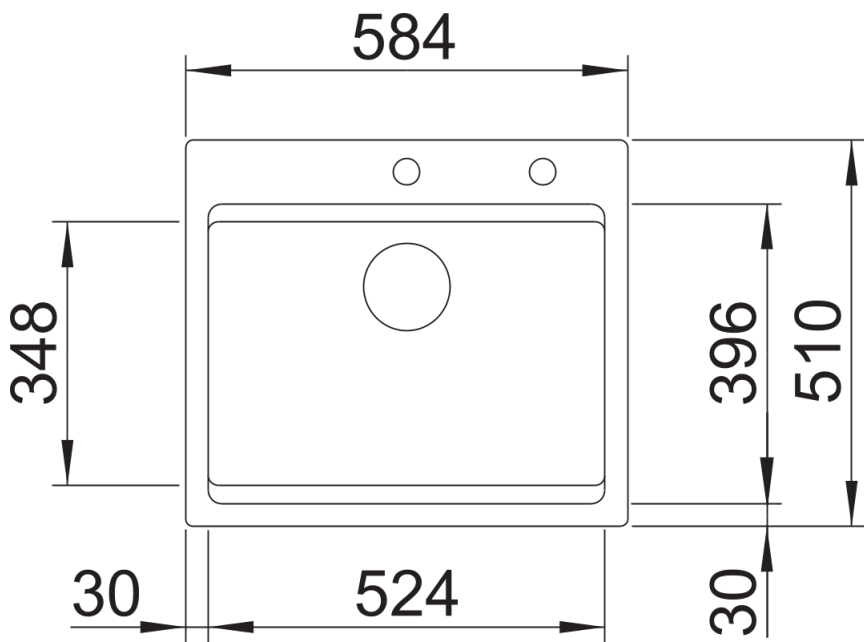

## Âmbito de fornecimento

---

- 2 x calhas ETAGON em aço inox
- kit de resíduos com tubos compactos
- filtro InFino de 3 ½" com controlo remoto de escoamento (tampa do ralo)

237362 - Pack 2 calhas ETAGON

## Detalhes

---

Vista de cima

Desagregado

Vista frontal

Vista lateral