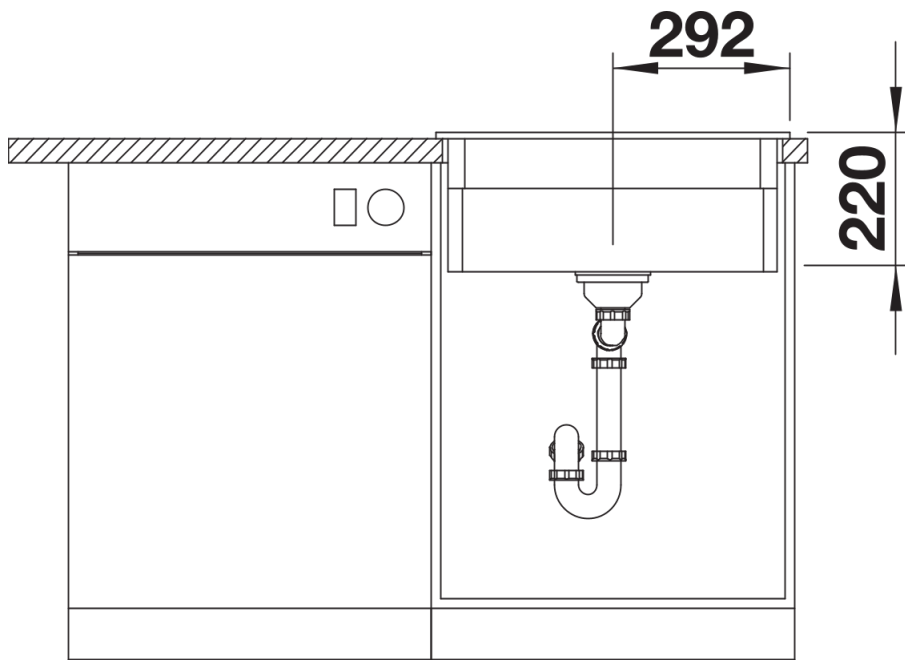

## Informações sobre o planeamento

---

- Estão incluídos orifícios para uma torneira misturadora de cozinha e controlo remoto do escoamento.<br><br>Inclui: dois orifícios para torneira, controlo remoto de escoamento e revestimento PuraPlus.

## Âmbito de fornecimento

---

- 2 x calhas ETAGON em aço inox
- kit de resíduos com tubos compactos
- filtro InFino de 3 ½" com controlo remoto de escoamento (tampa do ralo)

237362 - Pack 2 calhas ETAGON

## Detalhes

---

Vista de cima

Desagregado

Vista frontal

Vista lateral