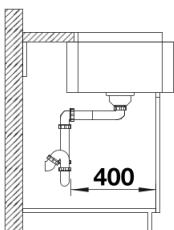

## Informações sobre o planeamento

---

- Largura min. armário: 800 mm
- Profundidade cuba interna: 196 mm
- Altura cuba externa: 220 mm
- Medidas de corte: Modelo fornecido. Sob a bancada

## Âmbito de fornecimento

---

- Conjunto de válvulas com filtro de 3 ½"

## Detalhes

---

Vista de cima

Desagregado

Vista frontal

Vista lateral