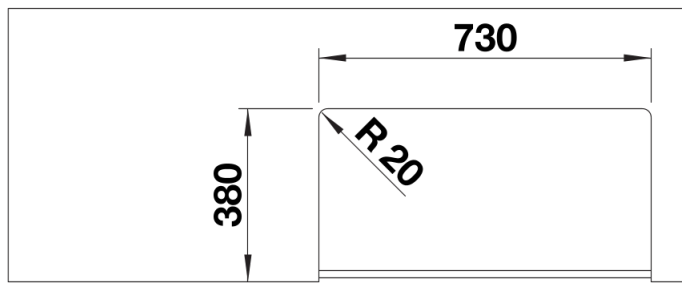

## Informações sobre o planeamento

---

- Largura min. armário: 800 mm
- Profundidade cuba interna: 196 mm
- Altura cuba externa: 220 mm
- Medidas de corte: Modelo fornecido. Sob a bancada

## Âmbito de fornecimento

---

- Conjunto de válvulas com filtro de 3 ½"

## Detalhes

---

Vista de cima

Desagregado

Vista frontal

Vista lateral