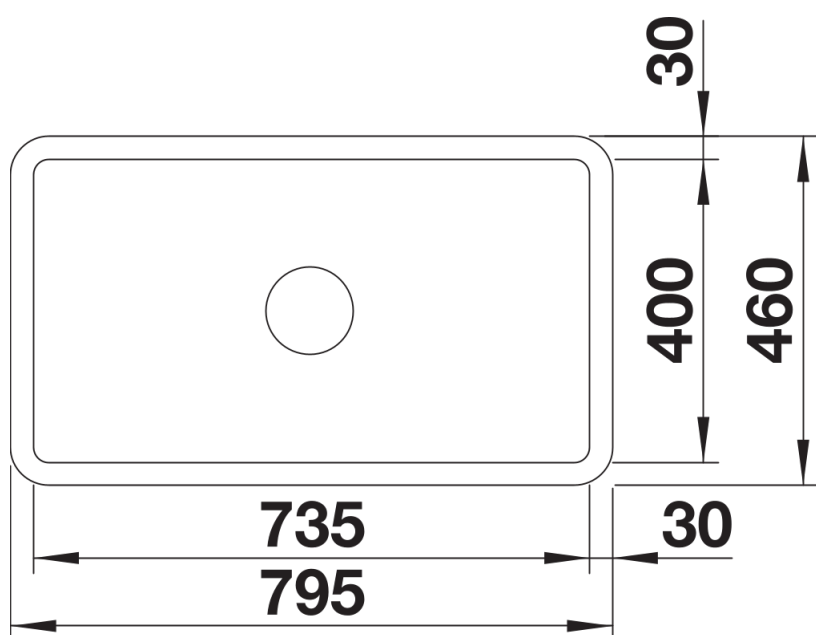

## Informações sobre o planeamento

---

- Largura min. armário: 800 mm
- Profundidade cuba interna: 196 mm
- Altura cuba externa: 220 mm
- Medidas de corte: Modelo fornecido. Sob a bancada

## Âmbito de fornecimento

---

- Conjunto de válvulas com filtro de 3 ½"

## Detalhes

---

Vista de cima

Desagregado

Vista frontal

Vista lateral