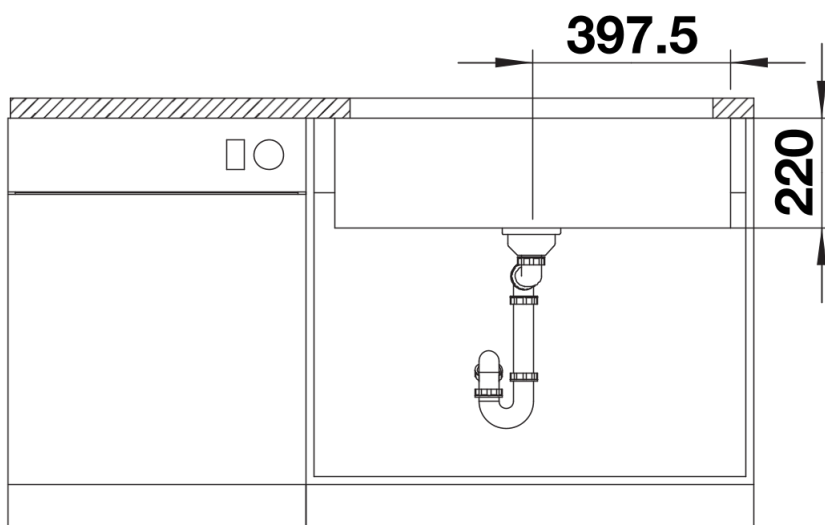

## Informações sobre o planeamento

---

- Largura min. armário: 800 mm
- Profundidade cuba interna: 196 mm
- Altura cuba externa: 220 mm
- Medidas de corte: Modelo fornecido. Sob a bancada

## Âmbito de fornecimento

---

- Conjunto de válvulas com filtro de 3 ½"

## Detalhes

---

Vista de cima

Desagregado

Vista frontal

Vista lateral