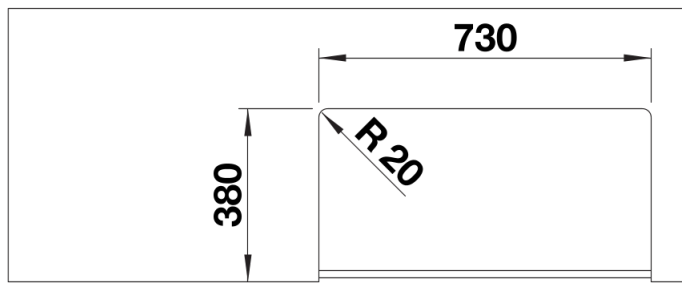

Cores

Cores disponíveis:
branco cristal brilhante

Cerâmica branco cristal brilhante

Informações sobre o planeamento

- Largura min. armário: 800 mm
- Profundidade cuba interna: 196 mm
- Altura cuba externa: 220 mm
- Medidas de corte: Modelo fornecido. Sob a bancada

Âmbito de fornecimento

- Conjunto de válvulas com filtro de 3 ½"

Detalhes

Vista de cima

Desagregado

Vista frontal

Vista lateral