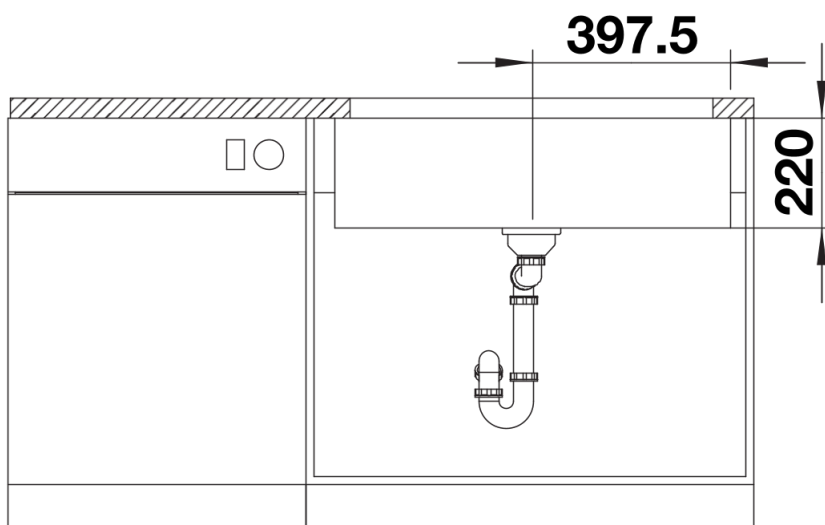

Cores

Cores disponíveis:
branco cristal brilhante

Cerâmica branco cristal brilhante

Informações sobre o planeamento

- Largura min. armário: 800 mm
- Profundidade cuba interna: 196 mm
- Altura cuba externa: 220 mm
- Medidas de corte: Modelo fornecido. Sob a bancada

Âmbito de fornecimento

- Conjunto de válvulas com filtro de 3 ½"

Detalhes

Vista de cima

Desagregado

Vista frontal

Vista lateral