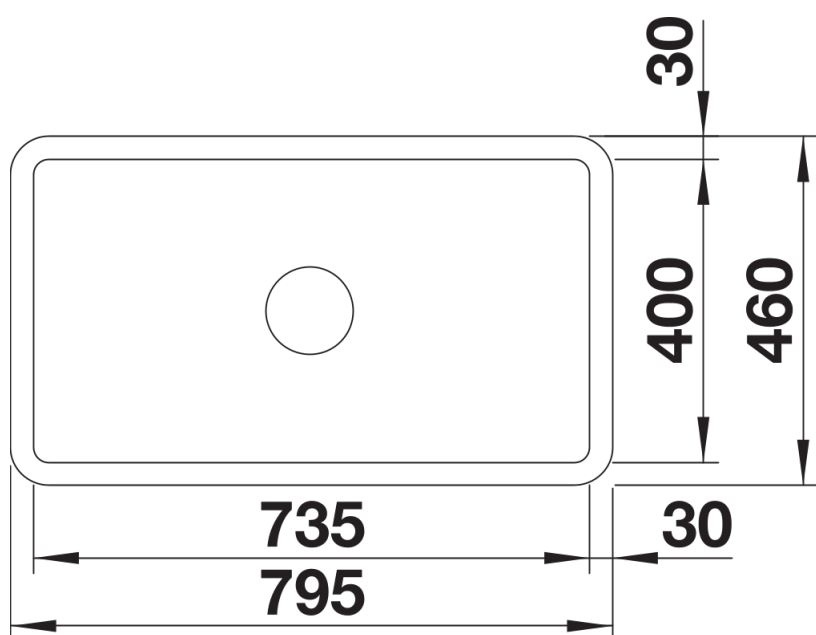

Ficha informativa do produto VILLAE Farmhouse Individual

N.º de artigo 525163

Benefícios

- Elegantemente tradicional com actualizações de design para um estilo rústico sofisticado
- Elegantes lavatórios de cerâmica em branco cristal
- Cuba individual para armário de 80 cm

Cores

Cores disponíveis:
branco cristal brilhante

Cerâmica branco cristal brilhante

Informações sobre o planeamento

- Largura min. armário: 800 mm
- Profundidade cuba interna: 196 mm
- Altura cuba externa: 220 mm
- Medidas de corte: Modelo fornecido. Sob a bancada

Âmbito de fornecimento

- Conjunto de válvulas com filtro de 3 ½"

Detalhes

Vista de cima

Desagregado

Vista frontal

Vista lateral