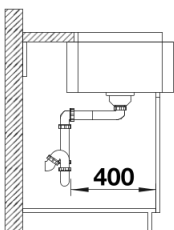

Cores

Cores disponíveis:
branco cristal brilhante

Cerâmica branco cristal brilhante

Informações sobre o planeamento

- Largura min. armário: 800 mm
- Profundidade cuba interna: 196 mm
- Altura cuba externa: 220 mm
- Medidas de corte: Modelo fornecido. Sob a bancada

Âmbito de fornecimento

- Conjunto de válvulas com filtro de 3 ½"

Detalhes

Vista de cima

Desagregado

Vista frontal

Vista lateral