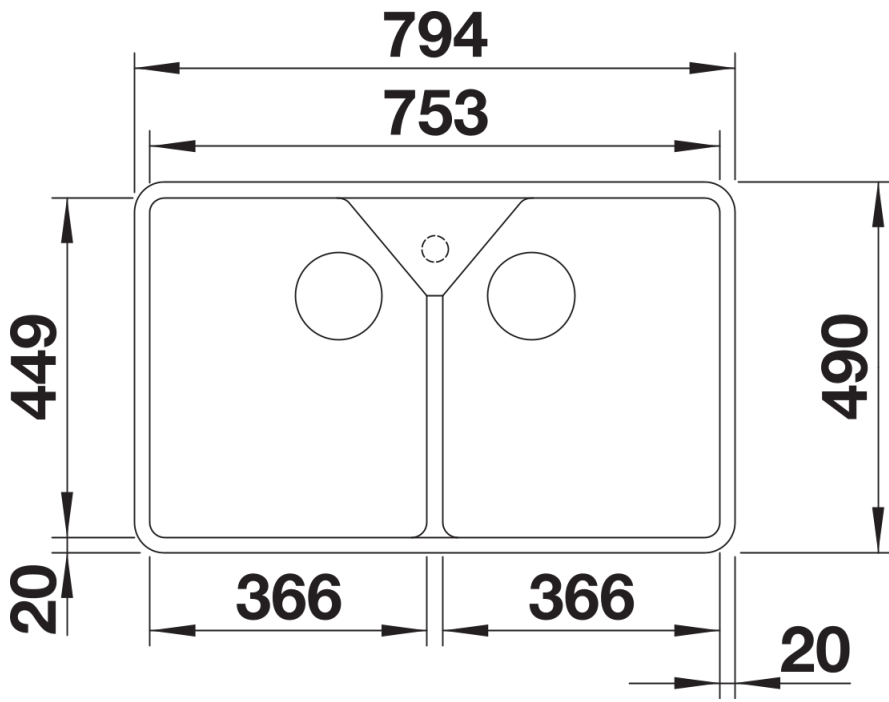

Vista de cima