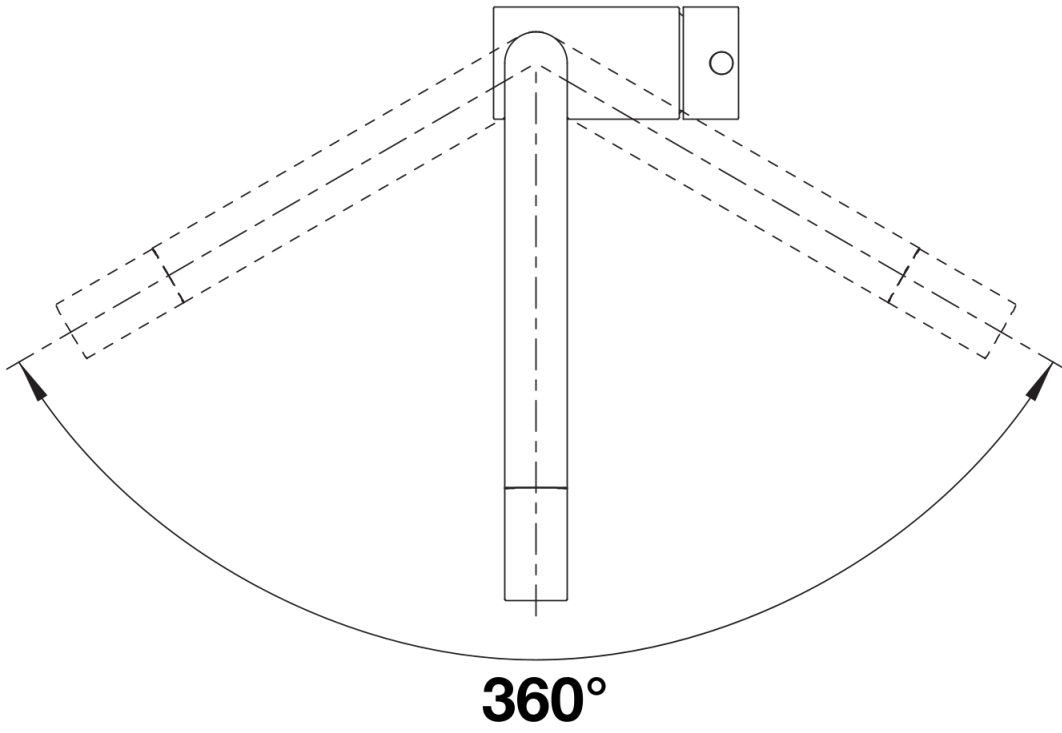

- Bica giratória de 360° para maior alcance
- Necessário orifício de Ø 35 mm
- Com cartucho de disco cerâmico
- Regulador de jato patenteado para uma redução de calcário notável
- Tubos de conexão flexíveis com comprimento de 700 mm e porca de $\frac{3}{8}$ "
- Placa de estabilização para aumentar a estabilidade da torneira quando instalada em lava-louças de aço inoxidável

Detalhes

Alcance de rotação

Vista lateral da mudança manual 2D

Vista lateral