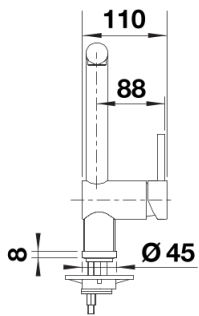

- Bica giratória de 360° para maior alcance
- Necessário orifício de Ø 35 mm
- Com cartucho de disco cerâmico
- Regulador de jato patenteado para uma redução de calcário notável
- Tubos de conexão flexíveis com comprimento de 700 mm e porca de $\frac{3}{8}$ "
- Placa de estabilização para aumentar a estabilidade da torneira quando instalada em lava-louças de aço inoxidável

Detalhes

Alcance de rotação

Vista lateral da mudança manual 2D

Vista lateral