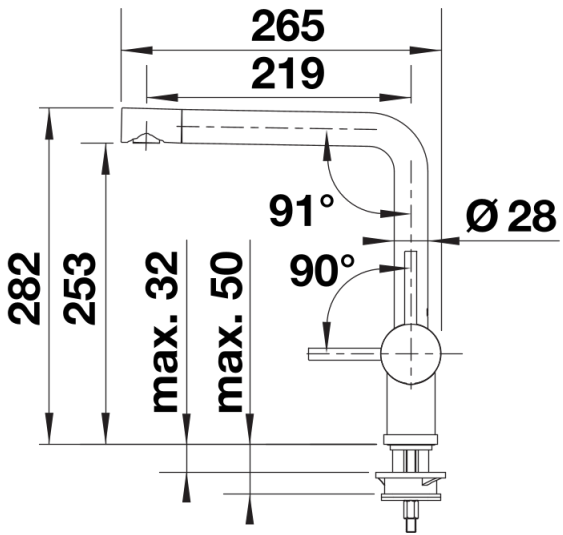

- Bica giratória de 360° para maior alcance
- Necessário orifício de Ø 35 mm
- Com cartucho de disco cerâmico
- Regulador de jato patenteado para uma redução de calcário notável
- Tubos de conexão flexíveis com comprimento de 700 mm e porca de $\frac{3}{8}$ "
- Placa de estabilização para aumentar a estabilidade da torneira quando instalada em lava-louças de aço inoxidável

Detalhes

Alcance de rotação

Vista lateral da mudança manual 2D

Vista lateral