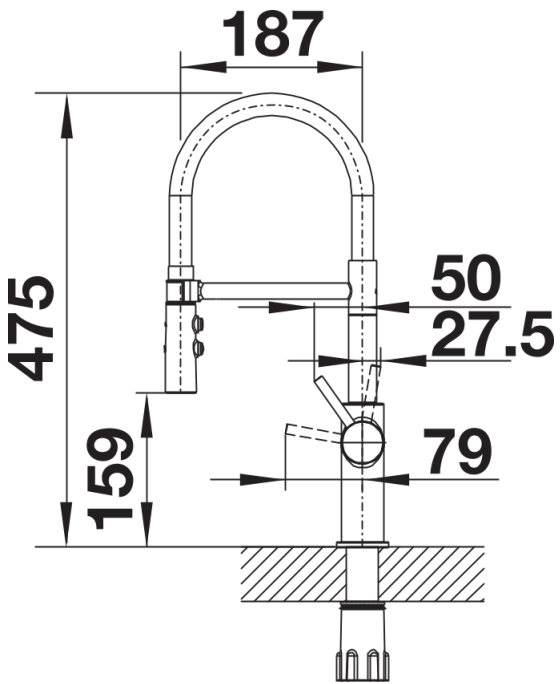

Cores

Cores disponíveis:
preto mate

Edição especial preto mate

Âmbito de fornecimento

- Bica giratória de 360° para maior alcance
- Necessário orifício de Ø 35 mm
- Com cartucho de disco cerâmico
- Regulador de jato patenteado para uma redução de calcário notável
- Pulverizador de plástico
- Suporte magnetizado para pulverizador para facilidade de uso
- Mangueira preta de silicone
- Tubos de conexão flexíveis com 700 mm de comprimento e porca 3/8"
- Placa de estabilização para aumentar a estabilidade da torneira quando instalada em lava-louças de aço inoxidável
- Com válvula de anti-retorno que impede o refluxo em conformidade com a EN 1717

Detalhes

Alcance de rotação

Vista lateral da mudança manual 2D

Vista lateral