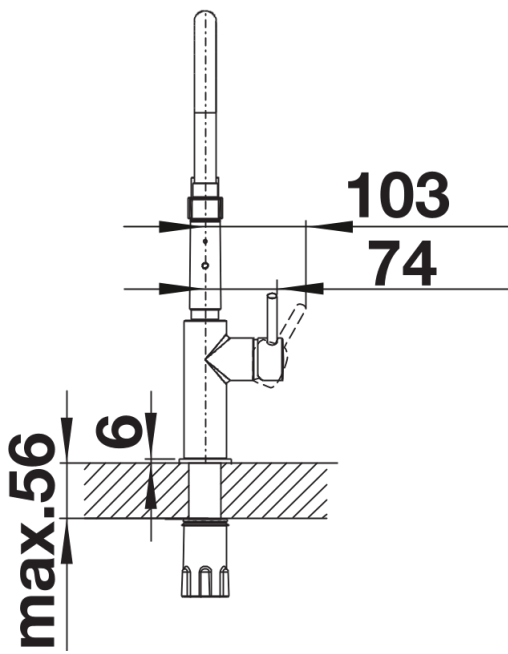

Cores

Cores disponíveis:
preto mate

Edição especial preto mate

Âmbito de fornecimento

- Bica giratória de 360° para maior alcance
- Necessário orifício de Ø 35 mm
- Com cartucho de disco cerâmico
- Regulador de jato patenteado para uma redução de calcário notável
- Pulverizador de plástico
- Suporte magnetizado para pulverizador para facilidade de uso
- Mangueira preta de silicone
- Tubos de conexão flexíveis com 700 mm de comprimento e porca 3/8"
- Placa de estabilização para aumentar a estabilidade da torneira quando instalada em lava-louças de aço inoxidável
- Com válvula de anti-retorno que impede o refluxo em conformidade com a EN 1717

Detalhes

Alcance de rotação

Vista lateral da mudança manual 2D

Vista lateral