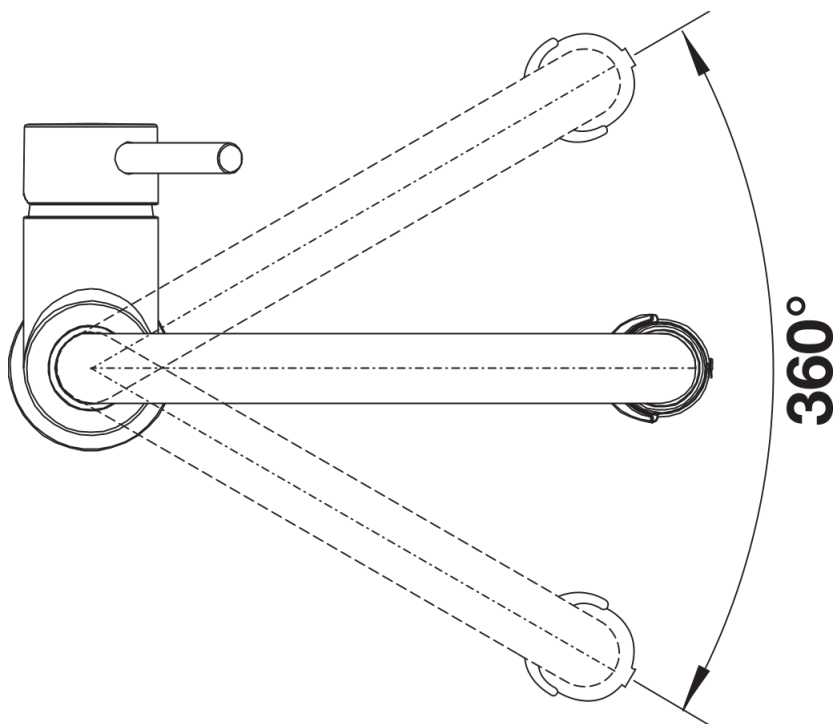

Ficha informativa do produto CATRIS-S Flexo

N.º de artigo 525793

Benefícios

- As linhas clássicas fluem para um visual e recursos semiprofissionais
- Acabamento em preto mate para combinar exatamente com os elementos envolventes
- A mangueira preta flexível oferece uma ótima gama de movimentos
- Pulverização dupla com paragem de fluxo integrada: mudança fácil entre o fluxo ventilado e a poderosa pulverização de enxaguamento
- Suporte magnético preciso garante uma prática ancoragem da mangueira
- A baixa altura combina idealmente com as unidades de parede da cozinha

Cores

Cores disponíveis:
preto mate

Edição especial preto mate

Âmbito de fornecimento

- Bica giratória de 360° para maior alcance
- Necessário orifício de Ø 35 mm
- Com cartucho de disco cerâmico
- Regulador de jato patenteado para uma redução de calcário notável
- Pulverizador de plástico
- Suporte magnetizado para pulverizador para facilidade de uso
- Mangueira preta de silicone
- Tubos de conexão flexíveis com 700 mm de comprimento e porca 3/8"
- Placa de estabilização para aumentar a estabilidade da torneira quando instalada em lava-louças de aço inoxidável
- Com válvula de anti-retorno que impede o refluxo em conformidade com a EN 1717

Detalhes

Alcance de rotação

Vista lateral da mudança manual 2D

Vista lateral