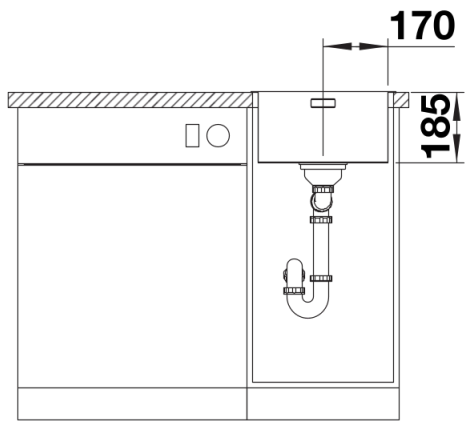

Informações sobre o planeamento

- Nota: Instalar uma torneira misturadora de cozinha, controlo remoto do escoamento ou dispensador de sabão em bancadas de trabalho laminadas requer uma fita de vedação flexível.
- Deverá encomendar separadamente as ligações de escoamento para combinações de duas cubas individuais.

Âmbito de fornecimento

- kit para resíduos com tubo compacto
- filtro InFino de 3 ½"
- kit de fixação

Detalhes

Vista de cima

Desagregado

Vista frontal

Vista lateral