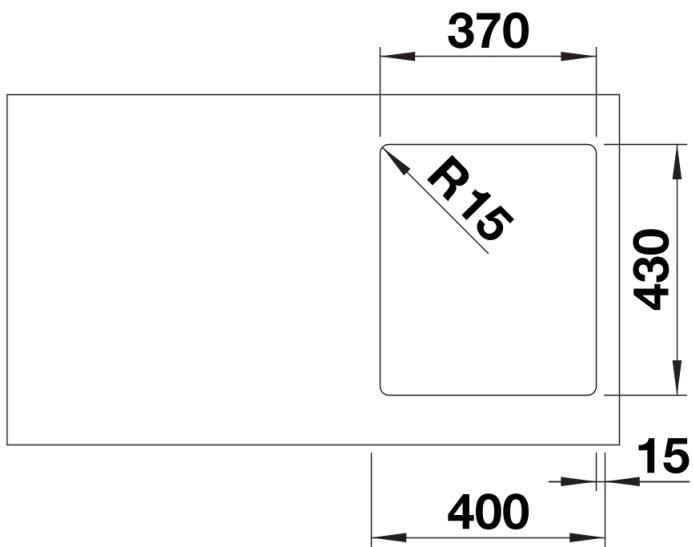

Ficha informativa do produto SOLIS 340-IF

N.º de artigo 526116

Benefícios

- Interação harmoniosa entre elementos funcionais e visuais
- Características de elevada qualidade com C-overflow coberto e sistema de escoamento InFino – integrado de forma elegante e extremamente higiénico
- Volume conveniente da cuba e superfície de base concebidos para uma utilização ideal
- Rebordo plano elegante IF para montagem encastrada e para instalação a partir de cima
- Acessórios funcionais disponíveis opcionalmente

Informações sobre o planeamento

- Nota: Instalar uma torneira misturadora de cozinha, controlo remoto do escoamento ou dispensador de sabão em bancadas de trabalho laminadas requer uma fita de vedação flexível.
- Deverá encomendar separadamente as ligações de escoamento para combinações de duas cubas individuais.

Âmbito de fornecimento

- kit para resíduos com tubo compacto
- filtro InFino de 3 ½"
- kit de fixação

Detalhes

Vista de cima

Desagregado

Vista frontal

Vista lateral