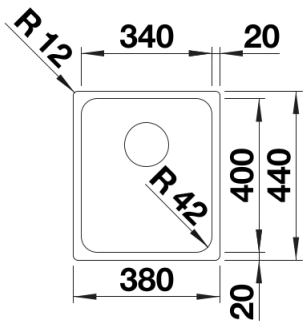

Ficha informativa do produto SOLIS 340-IF

N.º de artigo 526116

Benefícios

- Interação harmoniosa entre elementos funcionais e visuais
- Características de elevada qualidade com C-overflow coberto e sistema de escoamento InFino – integrado de forma elegante e extremamente higiénico
- Volume conveniente da cuba e superfície de base concebidos para uma utilização ideal
- Rebordo plano elegante IF para montagem encastrada e para instalação a partir de cima
- Acessórios funcionais disponíveis opcionalmente

Âmbito de fornecimento

- kit para resíduos com tubo compacto
- filtro InFino de 3 ½"
- kit de fixação

Detalhes

Vista de cima

Desagregado

Vista frontal

Vista lateral