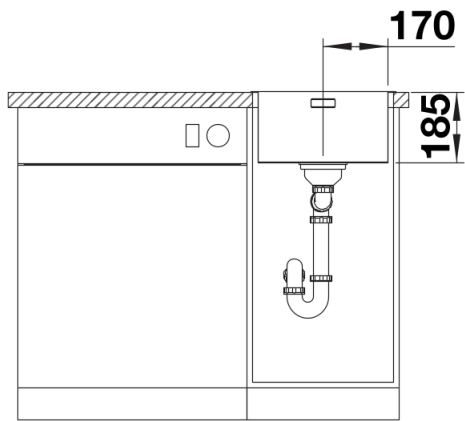

Informações sobre o planeamento

- Nota: Instalar uma torneira misturadora de cozinha, controlo remoto do escoamento ou dispensador de sabão em bancadas de trabalho laminadas requer uma fita de vedação flexível.

Deverá encomendar separadamente as ligações de escoamento para combinações de duas cubas individuais.

Âmbito de fornecimento

- kit para resíduos com tubo compacto
- filtro InFino de 3 ½"
- kit de fixação

Detalhes

Vista de cima

Desagregado

Vista frontal

Vista lateral