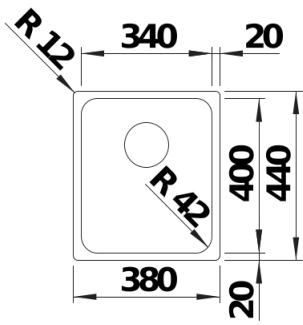

Informações sobre o planeamento

- Nota: Instalar uma torneira misturadora de cozinha, controlo remoto do escoamento ou dispensador de sabão em bancadas de trabalho laminadas requer uma fita de vedação flexível.

Deverá encomendar separadamente as ligações de escoamento para combinações de duas cubas individuais.

Âmbito de fornecimento

- kit para resíduos com tubo compacto
- filtro InFino de 3 ½"
- kit de fixação

Detalhes

Vista de cima

Desagregado

Vista frontal

Vista lateral