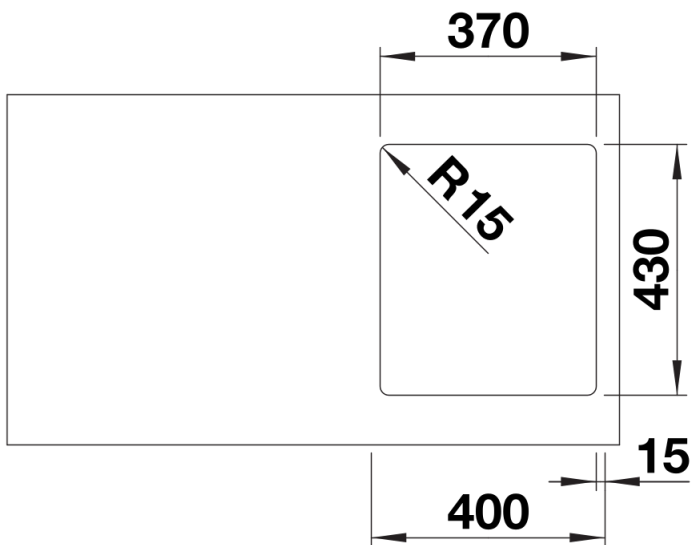

Deverá encomendar separadamente as ligações de escoamento para combinações de duas cubas individuais.

Âmbito de fornecimento

- kit para resíduos com tubo compacto
- filtro InFino de 3 ½"
- kit de fixação

Detalhes

Vista de cima

Desagregado

Vista frontal

Vista lateral