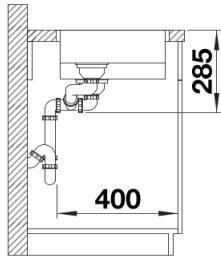

Âmbito de fornecimento

- kit para resíduos com tubo compacto
- 2 filtros InFino de 3 ½"
- kit de fixação

Detalhes

Vista de cima

Desagregado

Vista frontal

Vista lateral