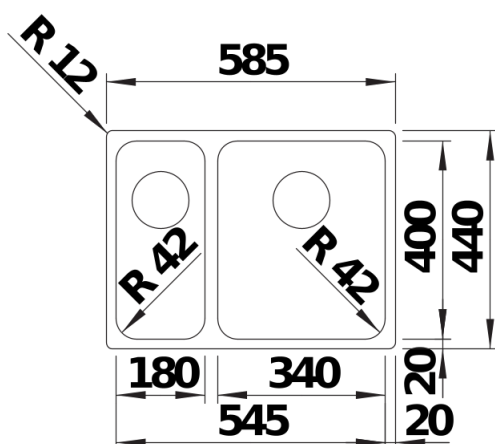

Ficha informativa do produto SOLIS 340/180-IF

N.º de artigo 526130

Benefícios

- Interação harmoniosa entre elementos funcionais e visuais
- Características de elevada qualidade com C-overflow coberto e sistema de escoamento InFino – integrado de forma elegante e extremamente higiénico
- Volume conveniente da cuba e superfície de base concebidos para uma utilização ideal
- Rebordo plano elegante IF para montagem encastrada e para instalação a partir de cima
- Acessórios funcionais disponíveis opcionalmente

Informações sobre o planeamento

- Nota: Instalar uma torneira misturadora de cozinha, controlo remoto do escoamento ou dispensador de sabão em bancadas de trabalho laminadas exige uma fita de vedação flexível.

Âmbito de fornecimento

- kit para resíduos com tubo compacto
- 2 filtros InFino de 3 ½"
- kit de fixação

Detalhes

Vista de cima

Desagregado

Vista frontal

Vista lateral