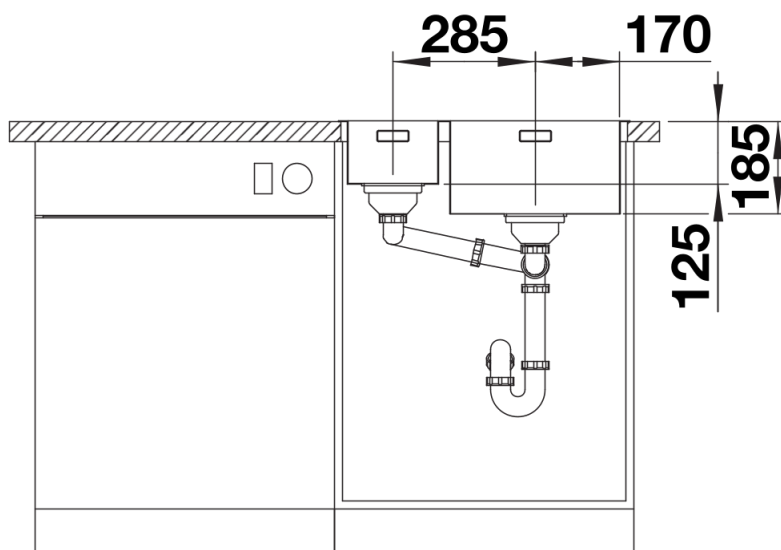

Ficha informativa do produto SOLIS 340/180-IF

N.º de artigo 526130

Benefícios

- Interação harmoniosa entre elementos funcionais e visuais
- Características de elevada qualidade com C-overflow coberto e sistema de escoamento InFino – integrado de forma elegante e extremamente higiénico
- Volume conveniente da cuba e superfície de base concebidos para uma utilização ideal
- Rebordo plano elegante IF para montagem encastrada e para instalação a partir de cima
- Acessórios funcionais disponíveis opcionalmente

Âmbito de fornecimento

- kit para resíduos com tubo compacto
- 2 filtros InFino de 3 ½"
- kit de fixação

Detalhes

Vista de cima

Desagregado

Vista frontal

Vista lateral