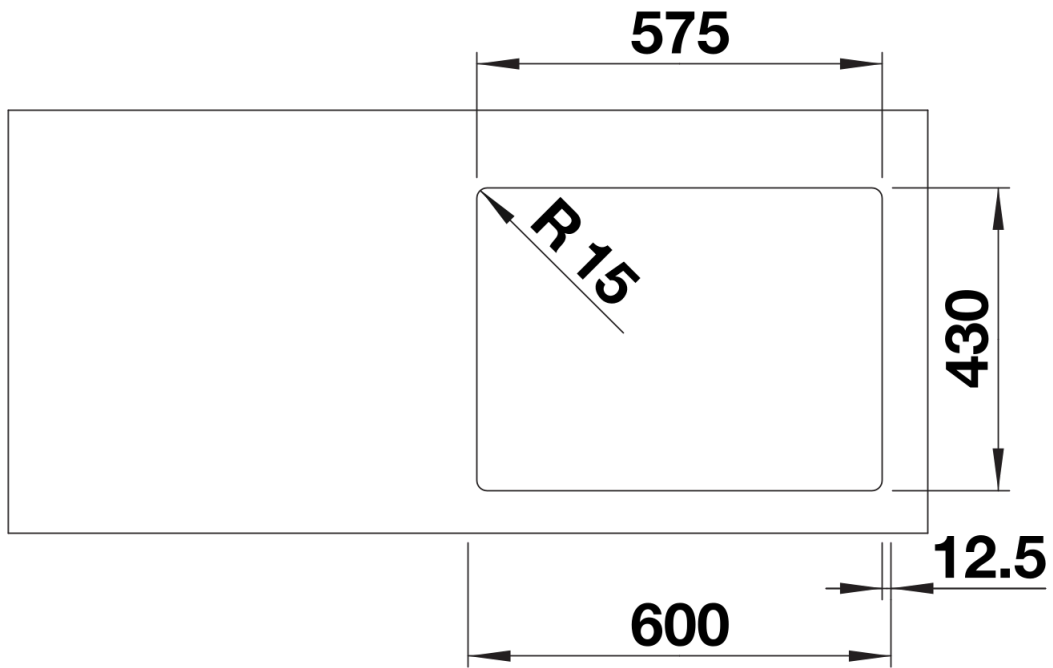

Ficha informativa do produto SOLIS 340/180-IF

N.º de artigo 526130

Benefícios

- Interação harmoniosa entre elementos funcionais e visuais
- Características de elevada qualidade com C-overflow coberto e sistema de escoamento InFino – integrado de forma elegante e extremamente higiénico
- Volume conveniente da cuba e superfície de base concebidos para uma utilização ideal
- Rebordo plano elegante IF para montagem encastrada e para instalação a partir de cima
- Acessórios funcionais disponíveis opcionalmente

Informações sobre o planeamento

- Nota: Instalar uma torneira misturadora de cozinha, controlo remoto do escoamento ou dispensador de sabão em bancadas de trabalho laminadas exige uma fita de vedação flexível.

Âmbito de fornecimento

- kit para resíduos com tubo compacto
- 2 filtros InFino de 3 ½"
- kit de fixação

Detalhes

Vista de cima

Desagregado

Vista frontal

Vista lateral