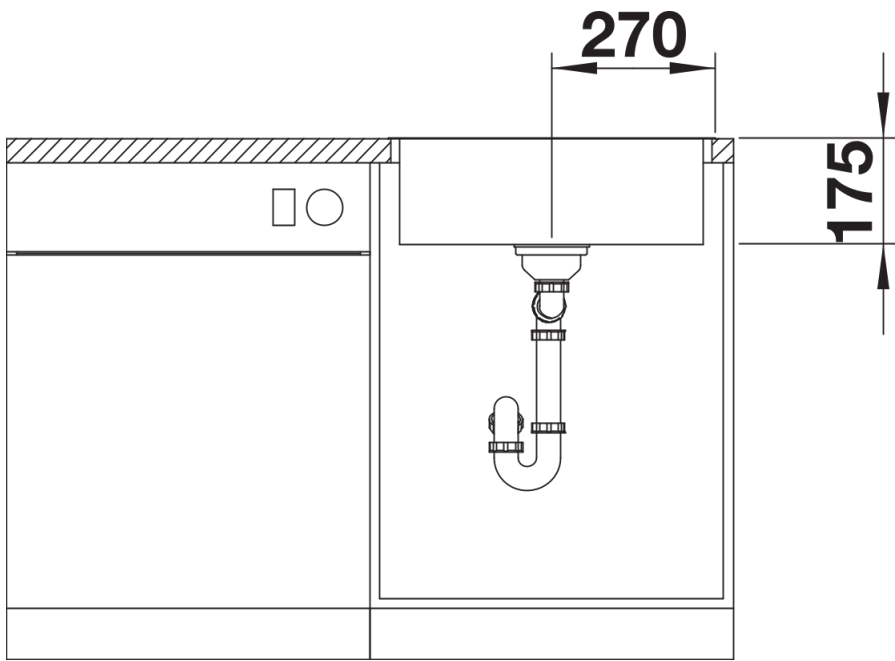

Informações sobre o planeamento

- Nota: também disponível como versão sob a bancada.
- * Nota do âmbito de fornecimento:
- é necessário um conjunto para renovação para modelos IF sem rebordo da torneira se estiver a usar um controlo remoto do escoamento .
- Recomendado: artigo n.º 232 459
- Instalar uma torneira misturadora de cozinha, controlo remoto do escoamento ou dispensador de sabão em bancadas laminadas requer uma fita de vedação flexível, artigo n.º 120 055.

Âmbito de fornecimento

- kit* para resíduos com tubo economizador de espaço
- filtro InFino de 3 ½"
- kit de fixação

Detalhes

Vista de cima

Desagregado

Vista frontal

Vista lateral