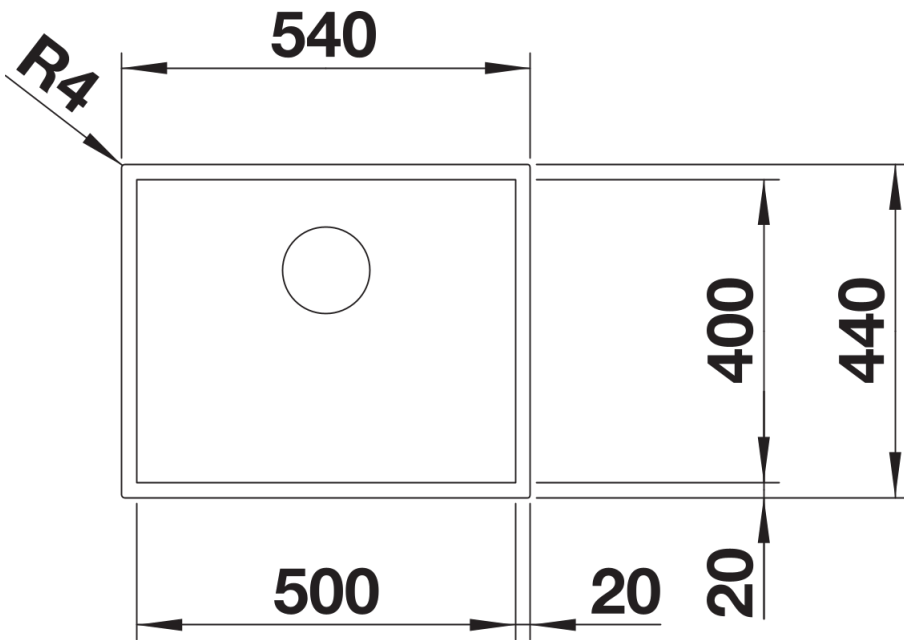

Ficha informativa do produto ZEROX 500-IF Dark Steel

N.º de artigo 526245

Benefícios

- Cubas surpreendentemente angulares de aço inoxidável com uma superfície elegante cinzenta escura
- Agradável ao toque graças ao aço inoxidável puro e de alta qualidade, sem revestimento
- Superfície de mistura harmoniosa: conjunto de drenagem elegante em aço inoxidável polido
- Versátil: pode ser combinado com uma infinidade de cores e materiais
- Superfície fácil de limpar e cuidar: as impressões digitais e sujidade são fáceis de remover
- Equipamento de alta qualidade com sistema de drenagem InFino – elegante e de fácil manutenção

Informações sobre o planeamento

- Nota: também disponível como versão sob a bancada.
- * Nota do âmbito de fornecimento:
- é necessário um conjunto para renovação para modelos IF sem rebordo da torneira se estiver a usar um controlo remoto do escoamento .
- Recomendado: artigo n.º 232 459
- Instalar uma torneira misturadora de cozinha, controlo remoto do escoamento ou dispensador de sabão em bancadas laminadas requer uma fita de vedação flexível, artigo n.º 120 055.

Âmbito de fornecimento

- kit* para resíduos com tubo economizador de espaço
- filtro InFino de 3 ½"
- kit de fixação

Detalhes

Vista de cima

Desagregado

Vista frontal

Vista lateral