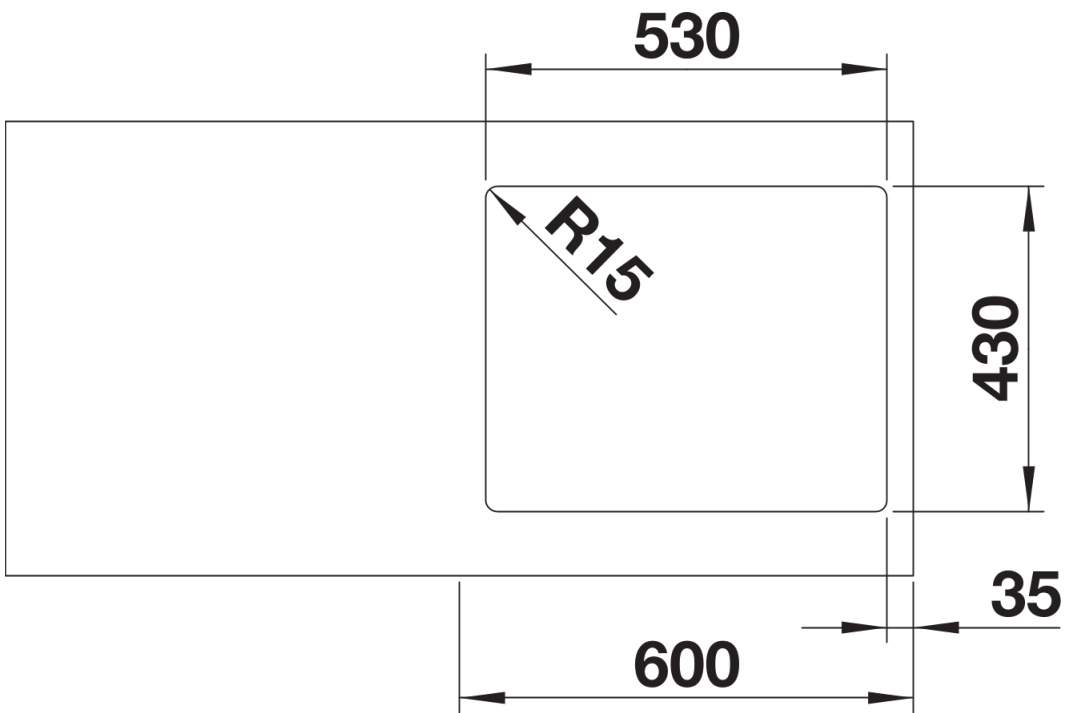

Informações sobre o planeamento

- Nota: também disponível como versão sob a bancada.
- * Nota do âmbito de fornecimento:
- é necessário um conjunto para renovação para modelos IF sem rebordo da torneira se estiver a usar um controlo remoto do escoamento .
- Recomendado: artigo n.º 232 459
- Instalar uma torneira misturadora de cozinha, controlo remoto do escoamento ou dispensador de sabão em bancadas laminadas requer uma fita de vedação flexível, artigo n.º 120 055.

Âmbito de fornecimento

- kit* para resíduos com tubo economizador de espaço
- filtro InFino de 3 ½"
- kit de fixação

Detalhes

Vista de cima

Desagregado

Vista frontal

Vista lateral