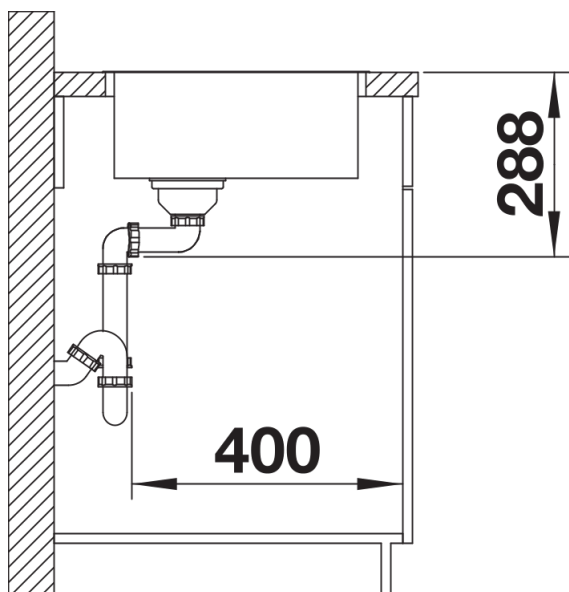

Informações sobre o planeamento

- Nota: também disponível como versão sob a bancada.
- Nota do âmbito de fornecimento:
- é necessário um conjunto para renovação para modelos IF sem rebordo da torneira se estiver a usar um controlo remoto do escoamento .
- Recomendado: artigo n.º 232 459
- Instalar uma torneira misturadora de cozinha, controlo remoto do escoamento ou dispensador de sabão em tampos de bancada laminados obriga a usar uma fita de vedação flexível, artigo n.º 120 055.

Âmbito de fornecimento

- Conjunto de válvulas InFino com filtro de 3 ½"
- tubos compactos e material de fixação.

Detalhes

Vista de cima

Desagregado

Vista frontal

Vista lateral