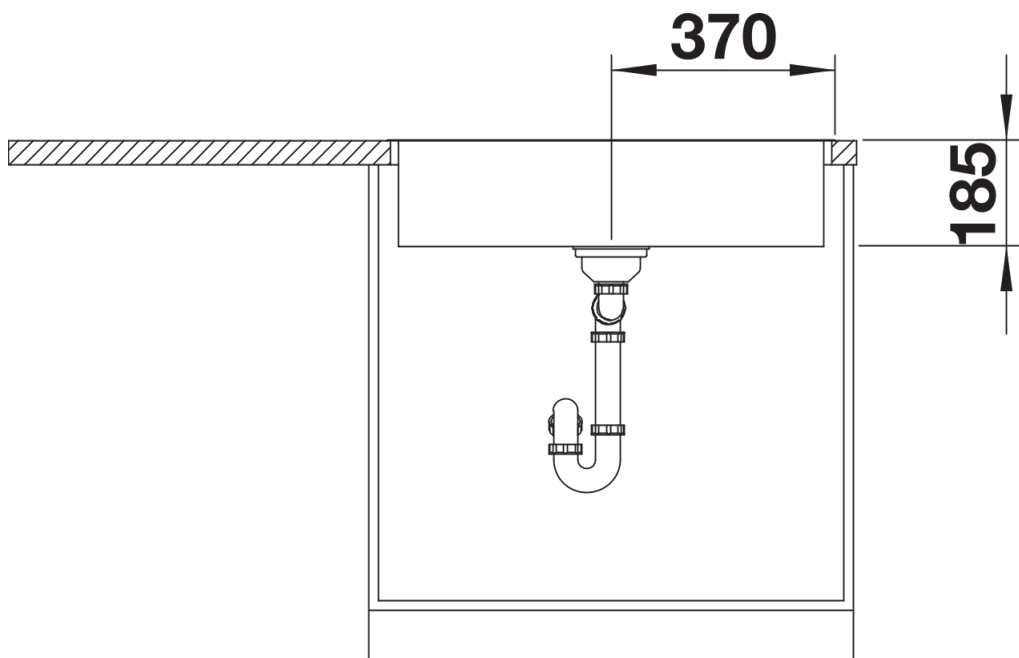

Informações sobre o planeamento

- Nota: também disponível como versão sob a bancada.
- Nota do âmbito de fornecimento:
- é necessário um conjunto para renovação para modelos IF sem rebordo da torneira se estiver a usar um controlo remoto do escoamento .
- Recomendado: artigo n.º 232 459
- Instalar uma torneira misturadora de cozinha, controlo remoto do escoamento ou dispensador de sabão em tampos de bancada laminados obriga a usar uma fita de vedação flexível, artigo n.º 120 055.

Âmbito de fornecimento

- Conjunto de válvulas InFino com filtro de 3 ½"
- tubos compactos e material de fixação.

Detalhes

Vista de cima

Desagregado

Vista frontal

Vista lateral