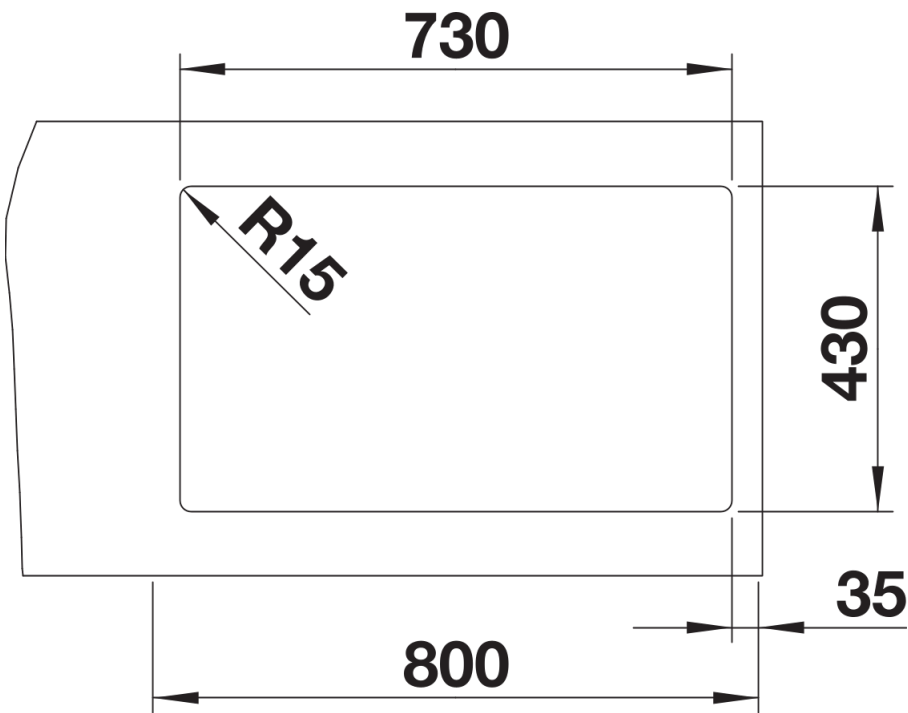

Informações sobre o planeamento

- Nota: também disponível como versão sob a bancada.
- Nota do âmbito de fornecimento:
- é necessário um conjunto para renovação para modelos IF sem rebordo da torneira se estiver a usar um controlo remoto do escoamento .
- Recomendado: artigo n.º 232 459
- Instalar uma torneira misturadora de cozinha, controlo remoto do escoamento ou dispensador de sabão em tampos de bancada laminados obriga a usar uma fita de vedação flexível, artigo n.º 120 055.

Âmbito de fornecimento

- Conjunto de válvulas InFino com filtro de 3 ½"
- tubos compactos e material de fixação.

Detalhes

Vista de cima

Desagregado

Vista frontal

Vista lateral