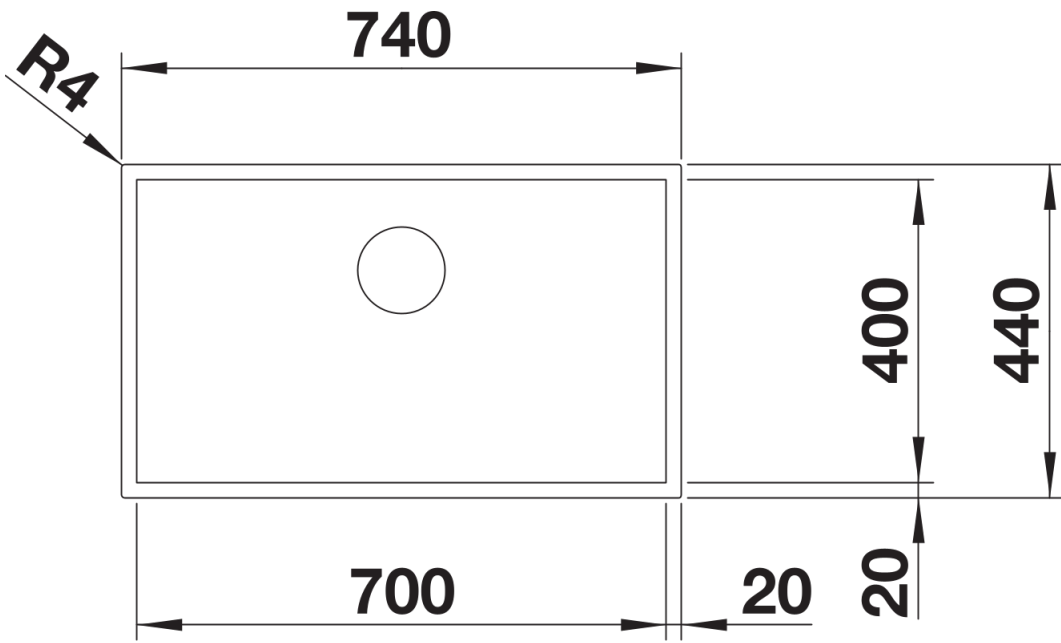

Ficha informativa do produto ZEROX 700-IF Dark Steel

N.º de artigo 526246

Benefícios

- Cubas surpreendentemente angulares de aço inoxidável com uma superfície elegante cinzenta escura
- Agradável ao toque graças ao aço inoxidável puro e de alta qualidade, sem revestimento
- Superfície de mistura harmoniosa: conjunto de drenagem elegante em aço inoxidável polido
- Versátil: pode ser combinado com uma infinidade de cores e materiais
- Superfície fácil de limpar e cuidar: as impressões digitais e sujidade são fáceis de remover

Informações sobre o planeamento

- Nota: também disponível como versão sob a bancada.
- Nota do âmbito de fornecimento:
- é necessário um conjunto para renovação para modelos IF sem rebordo da torneira se estiver a usar um controlo remoto do escoamento .
- Recomendado: artigo n.º 232 459
- Instalar uma torneira misturadora de cozinha, controlo remoto do escoamento ou dispensador de sabão em tampos de bancada laminados obriga a usar uma fita de vedação flexível, artigo n.º 120 055.

Âmbito de fornecimento

- Conjunto de válvulas InFino com filtro de 3 ½"
- tubos compactos e material de fixação.

Detalhes

Vista de cima

Desagregado

Vista frontal

Vista lateral