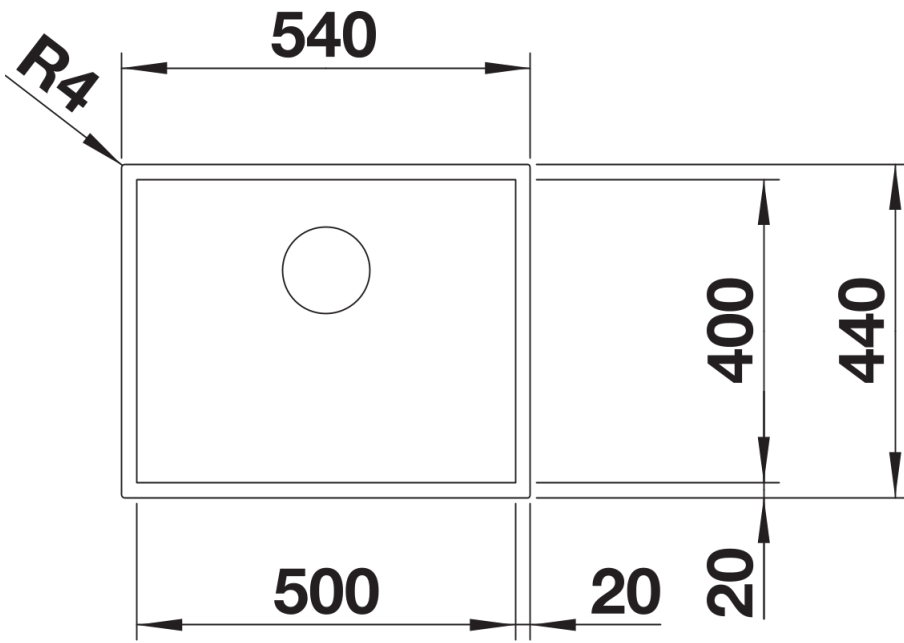

Vista de cima