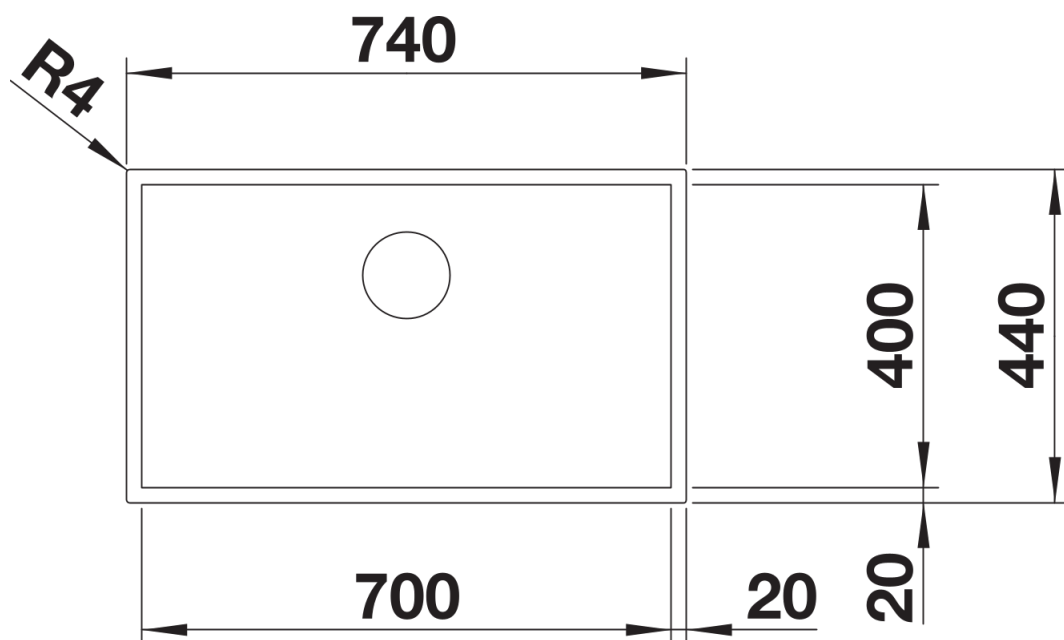

Informações sobre o planeamento

- Nota: também disponível como versão embutida.

* Nota do âmbito de fornecimento:
é necessário um conjunto para renovação para modelos IF sem rebordo da torneira se estiver a usar um controlo remoto do escoamento com "pop-up".
Recomendado: artigo n.º 232 459

Âmbito de fornecimento

- kit* para resíduos com tubo economizador de espaço
- filtro InFino de 3 ½"
- kit de fixação

Detalhes

Vista de cima