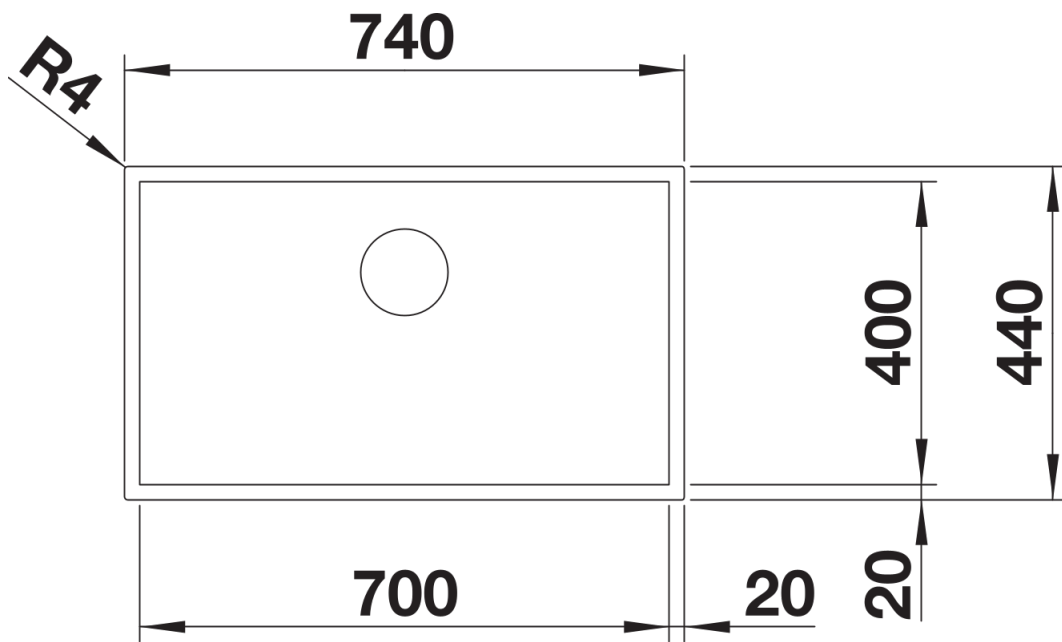

Informações sobre o planeamento

- Nota: também disponível como versão embutida.
- * Nota do âmbito de fornecimento:
- é necessário um conjunto para renovação para modelos IF sem rebordo da torneira se estiver a usar um controlo remoto do escoamento com "pop-up".
- Recomendado: artigo n.º 232 459

Âmbito de fornecimento

- kit* para resíduos com tubo economizador de espaço
- filtro InFino de 3 ½"
- kit de fixação

Detalhes

Vista de cima