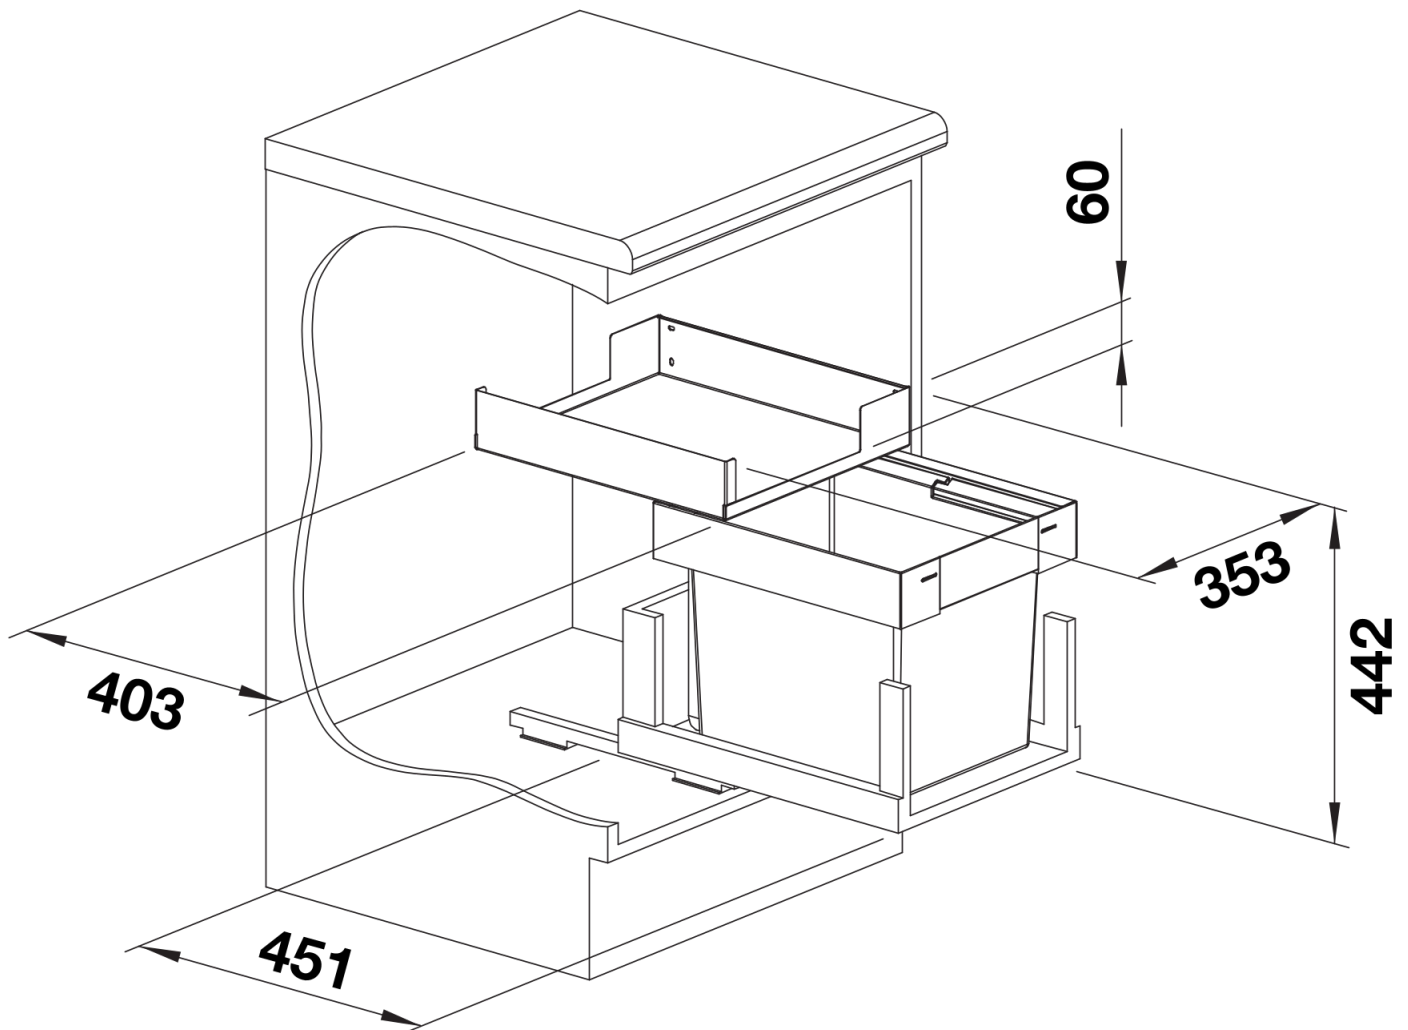

Ficha informativa do produto SELECT II 40/1 Combi

N.º de artigo 526304

Benefícios

- A solução meticulosamente desenhada para o BLANCO Soda: aproveitamento do espaço do armário inferior graças à interação harmoniosa de todos os componentes do sistema
- Acesso particularmente bom ao sistema Soda para trocar o filtro ou garrafas de CO2
- Tudo num só lugar: a prateleira integrada oferece espaço para 4 garrafas de CO2
- Todos os componentes do sistema têm um design a combinar
- Todos os componentes são fáceis de limpar graças às superfícies lisas e de acesso fácil

Informações sobre o planeamento

- Não utilizar com portas com moldura ou painel
- Altura de instalação 442 mm, profundidade de instalação 400 mm, dimensões internas necessárias do armário para calhas extraíveis 451 mm
- Isto requer portas frontais sem dobradiças ou furos. Tenha em atenção a posição do puxador.
- Ao planear, tenha em atenção a altura de instalação do sistema de gestão de resíduos, a profundidade de instalação do lava-loiça e as dimensões mínimas resultantes do armário inferior.
- Trilhos extraíveis montados no chão
- Tapa do sistema não extensível
- Altura mínima recomendada do rodapé para instalação MOVEX: 100 mm.

Âmbito de fornecimento

- sistema removível para fixação frontal
- gaveta
- calhas removíveis
- prateleira integrada
- 1 balde de 30 l

Detalhes

Vista de cima

PRODUKT_3D