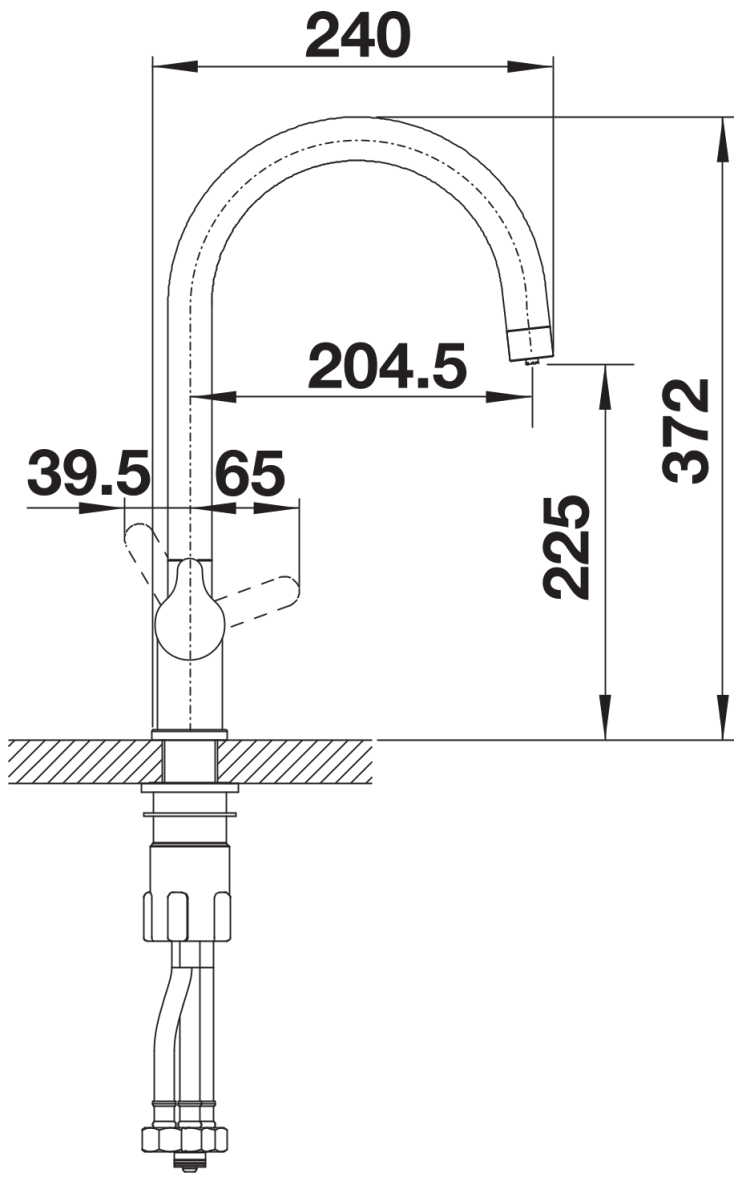

## Âmbito de fornecimento

---

- Bica giratória de 360° para um alcance superior
  - É necessário orifício de Ø 35 mm
  - Com cartucho de disco cerâmico
  - Tubos de ligação flexíveis, comprimento de 350 mm e porca de 3/8" para uma instalação particularmente fácil e segura
  - Regulador de jato patenteado para uma escala marcadamente reduzida
  - Placa de estabilização para aumentar a estabilidade da torneira quando instalada em lava-louças de aço inoxidável
  - Aprovada pela LGA
- Sistema de filtro não incluído.

## Detalhes

---

Alcance de rotação

Vista lateral da mudança manual 2D

Vista lateral