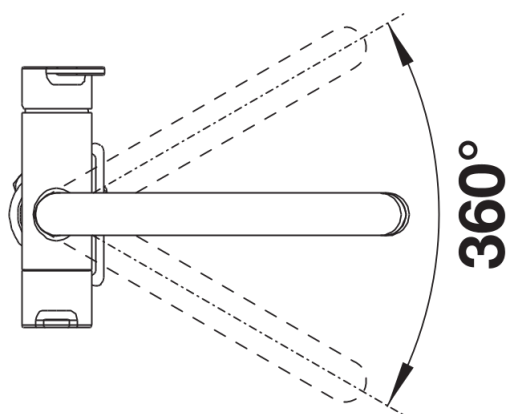

## Âmbito de fornecimento

---

- Bica giratória de 360° para um alcance superior
  - É necessário orifício de Ø 35 mm
  - Com cartucho de disco cerâmico
  - Tubos de ligação flexíveis, comprimento de 350 mm e porca de 3/8" para uma instalação particularmente fácil e segura
  - Regulador de jato patenteado para uma escala marcadamente reduzida
  - Placa de estabilização para aumentar a estabilidade da torneira quando instalada em lava-louças de aço inoxidável
  - Aprovada pela LGA
- Sistema de filtro não incluído.

## Detalhes

---

Alcance de rotação

Vista lateral da mudança manual 2D

Vista lateral