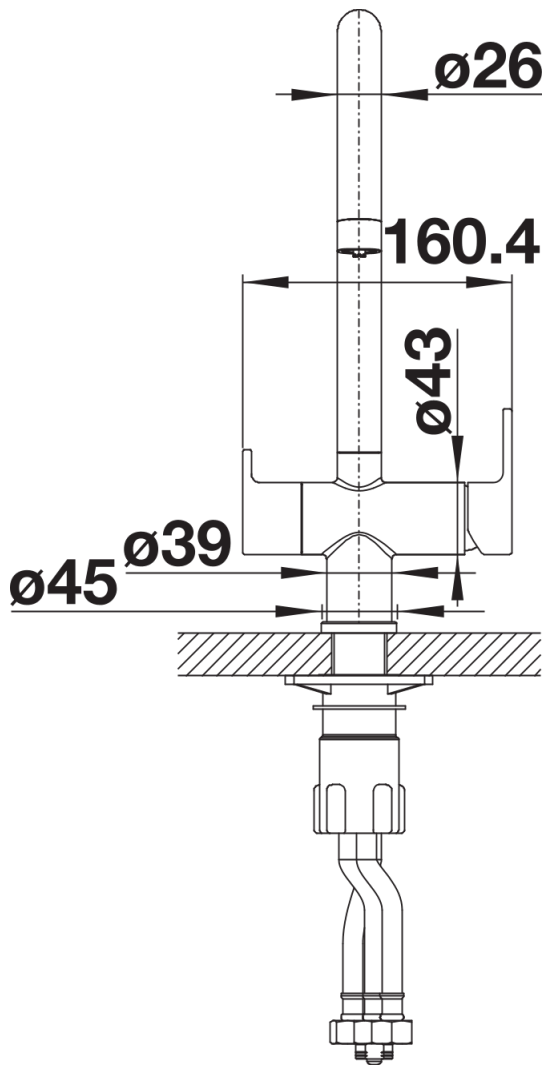

## Âmbito de fornecimento

---

- Bica giratória de 360° para um alcance superior
  - É necessário orifício de Ø 35 mm
  - Com cartucho de disco cerâmico
  - Tubos de ligação flexíveis, comprimento de 350 mm e porca de 3/8" para uma instalação particularmente fácil e segura
  - Regulador de jato patenteado para uma escala marcadamente reduzida
  - Placa de estabilização para aumentar a estabilidade da torneira quando instalada em lava-louças de aço inoxidável
  - Aprovada pela LGA
- Sistema de filtro não incluído.

## Detalhes

---

Alcance de rotação

Vista lateral da mudança manual 2D

Vista lateral