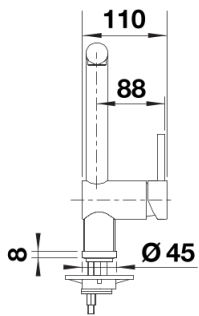

Cores disponíveis:
aço inox. escovado

sólido aço inox. escovado

Informações sobre o planeamento

- Para a versão ND com controlo de caudal para proteger o fervedor.

Âmbito de fornecimento

- Bica giratória de 360° para maior alcance
- Necessário orifício de Ø 35 mm
- Com cartucho de disco cerâmico
- Regulador de jato patenteado para uma redução de calcário notável
- Tubos de conexão flexíveis com comprimento de 700 mm e porca de 3/8"
- Placa de estabilização para aumentar a estabilidade da torneira quando instalada em lava-louças de aço inoxidável

Detalhes

Alcance de rotação

Vista lateral da mudança manual 2D

Vista lateral