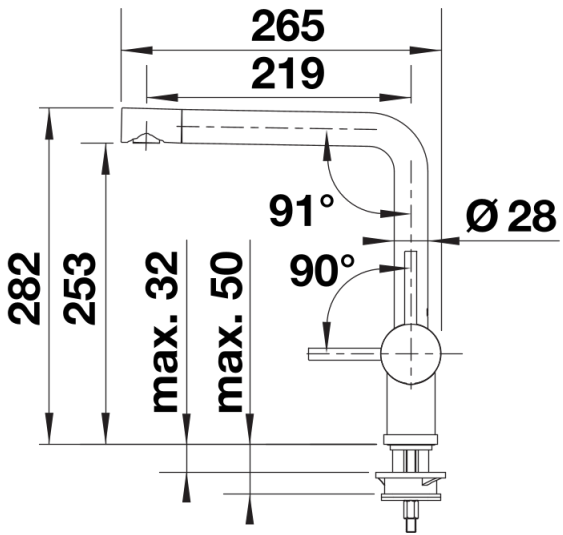

Cores disponíveis:
aço inox. escovado

sólido aço inox. escovado

Informações sobre o planeamento

- Para a versão ND com controlo de caudal para proteger o fervedor.

Âmbito de fornecimento

- Bica giratória de 360° para maior alcance
- Necessário orifício de Ø 35 mm
- Com cartucho de disco cerâmico
- Regulador de jato patenteado para uma redução de calcário notável
- Tubos de conexão flexíveis com comprimento de 700 mm e porca de 3/8"
- Placa de estabilização para aumentar a estabilidade da torneira quando instalada em lava-louças de aço inoxidável

Detalhes

Alcance de rotação

Vista lateral da mudança manual 2D

Vista lateral