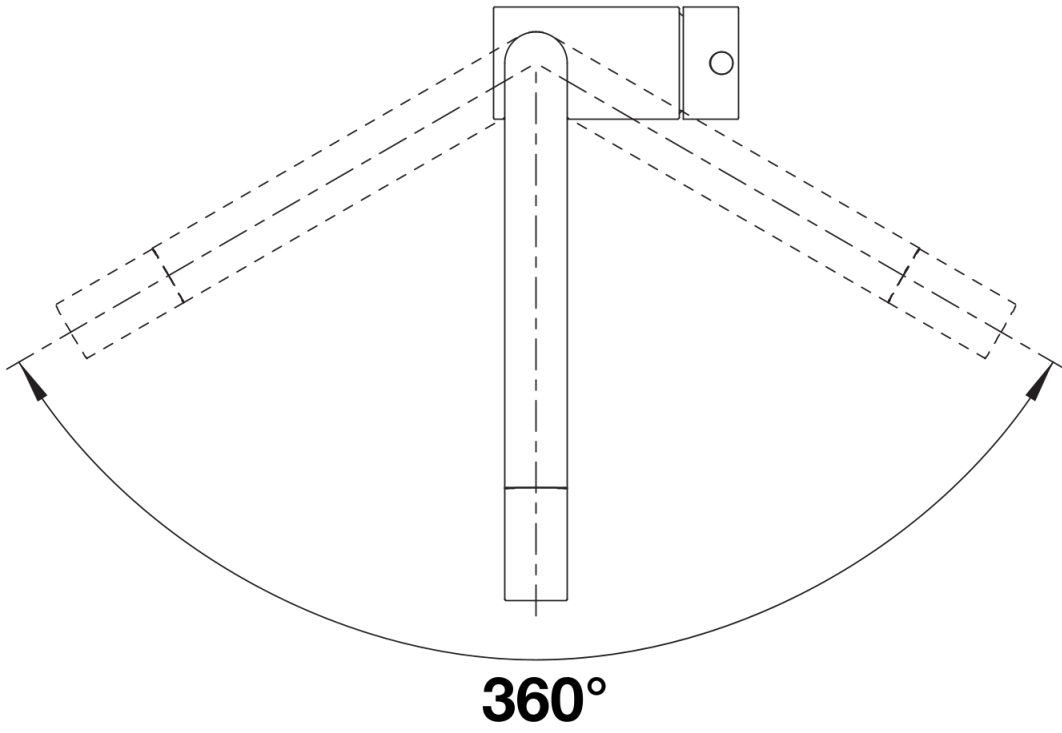

Cores disponíveis:
aço inox. escovado

sólido aço inox. escovado

Informações sobre o planeamento

- Para a versão ND com controlo de caudal para proteger o fervedor.

Âmbito de fornecimento

- Bica giratória de 360° para maior alcance
- Necessário orifício de Ø 35 mm
- Com cartucho de disco cerâmico
- Regulador de jato patenteado para uma redução de calcário notável
- Tubos de conexão flexíveis com comprimento de 700 mm e porca de 3/8"
- Placa de estabilização para aumentar a estabilidade da torneira quando instalada em lava-louças de aço inoxidável

Detalhes

Alcance de rotação

Vista lateral da mudança manual 2D

Vista lateral