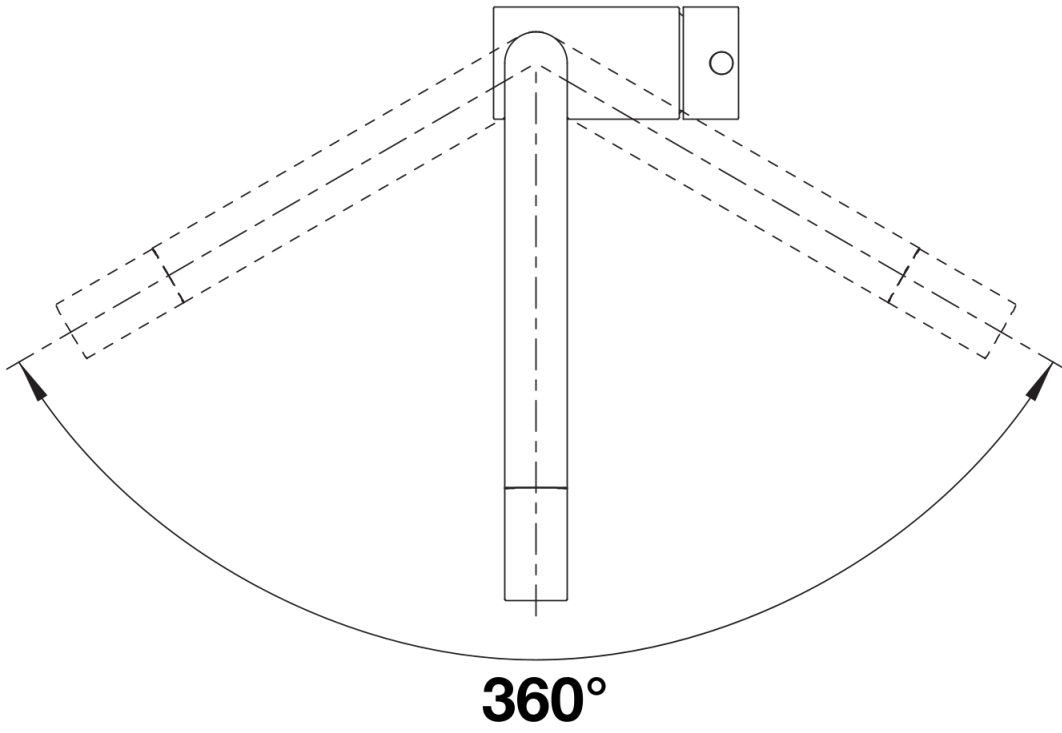

Âmbito de fornecimento

- Bica giratória de 360° para maior alcance
- Necessário orifício de Ø 35 mm
- Com cartucho de disco cerâmico
- Regulador de jato patenteado para uma redução de calcário notável
- Tubos de conexão flexíveis com comprimento de 700 mm e porca de 3/8"
- Placa de estabilização para aumentar a estabilidade da torneira quando instalada em lava-louças de aço inoxidável

Detalhes

Alcance de rotação

Vista lateral da mudança manual 2D

Vista lateral