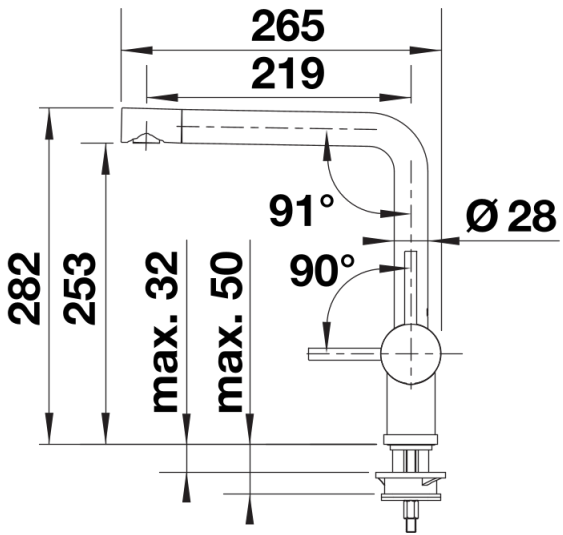

Âmbito de fornecimento

- Bica giratória de 360° para maior alcance
- Necessário orifício de Ø 35 mm
- Com cartucho de disco cerâmico
- Regulador de jato patenteado para uma redução de calcário notável
- Tubos de conexão flexíveis com comprimento de 700 mm e porca de 3/8"
- Placa de estabilização para aumentar a estabilidade da torneira quando instalada em lava-louças de aço inoxidável

Detalhes

Alcance de rotação

Vista lateral da mudança manual 2D

Vista lateral