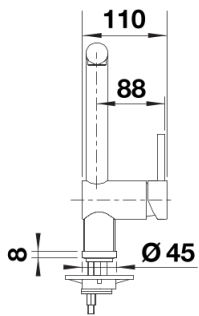

Âmbito de fornecimento

- Bica giratória de 360° para maior alcance
- Necessário orifício de Ø 35 mm
- Com cartucho de disco cerâmico
- Regulador de jato patenteado para uma redução de calcário notável
- Tubos de conexão flexíveis com comprimento de 700 mm e porca de 3/8"
- Placa de estabilização para aumentar a estabilidade da torneira quando instalada em lava-louças de aço inoxidável

Detalhes

Alcance de rotação

Vista lateral da mudança manual 2D

Vista lateral