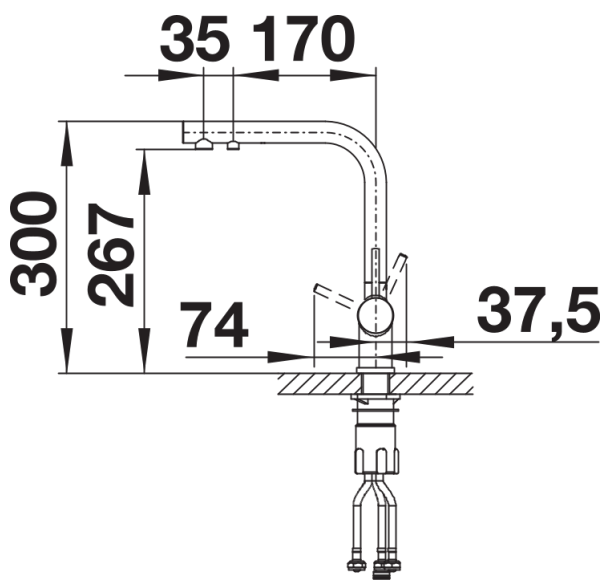

## Âmbito de fornecimento

---

- Bica giratória de 360° para maior alcance
- Necessário orifício de Ø 35 mm
- Com cartucho de disco cerâmico e válvula de cerâmica
- Aerador de fluxo transparente
- Tubos de conexão flexíveis com 500 mm de comprimento e porca de 3/8"
- Placa de estabilização para aumentar a estabilidade da torneira quando instalada em lava-louças de aço inoxidável
- Sistema de filtragem não incluído

## Detalhes

---

Alcance de rotação

Vista lateral da mudança manual 2D

Vista lateral