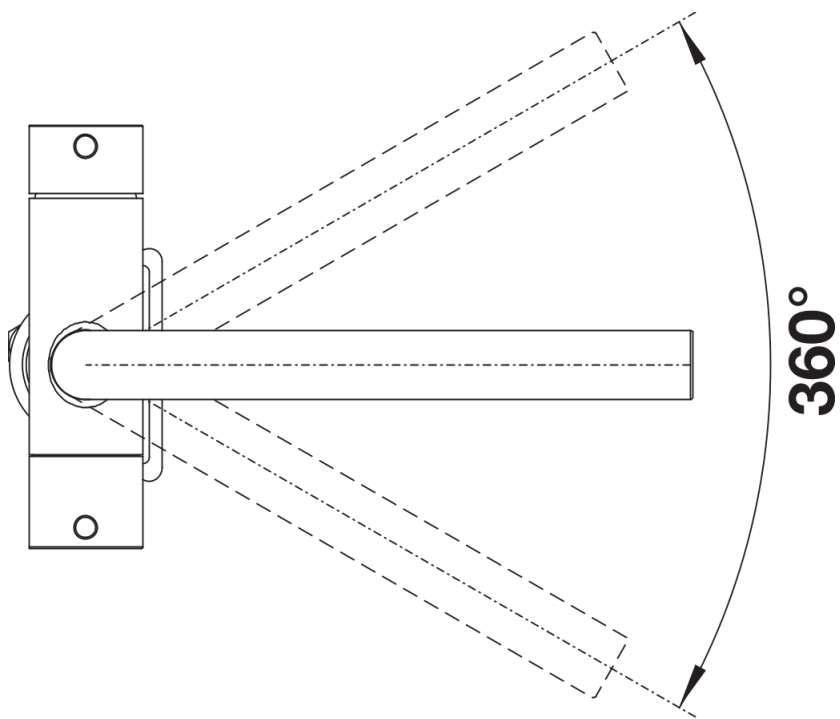

### Benefícios

---

- Torneira misturadora 3 em 1 confortável com alavanca de água fria e água quente à direita, alavanca de água filtrada à esquerda
- Acabamento de superfície mate em preto para combinar perfeitamente com o ambiente envolvente
- Circuito de água separado com bica extra para água filtrada - nenhuma mistura com água da rede
- Economia de espaço e prática: com a torneira 3 em 1, não é necessária perfuração adicional para o fornecimento de água filtrada
- Acabamentos da superfície combinam perfeitamente com lava-louças e cubas
- Tem de ser instalada com um sistema de filtro de água

## Âmbito de fornecimento

---

- Bica giratória de 360° para maior alcance
- Necessário orifício de Ø 35 mm
- Com cartucho de disco cerâmico e válvula de cerâmica
- Aerador de fluxo transparente
- Tubos de conexão flexíveis com 500 mm de comprimento e porca de 3/8"
- Placa de estabilização para aumentar a estabilidade da torneira quando instalada em lava-louças de aço inoxidável
- Sistema de filtragem não incluído

## Detalhes

---

Alcance de rotação

Vista lateral da mudança manual 2D

Vista lateral