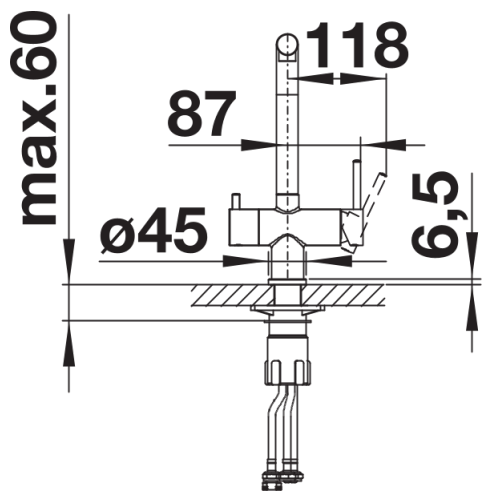

## Âmbito de fornecimento

---

- Bica giratória de 360° para maior alcance
- Necessário orifício de Ø 35 mm
- Com cartucho de disco cerâmico e válvula de cerâmica
- Aerador de fluxo transparente
- Tubos de conexão flexíveis com 500 mm de comprimento e porca de 3/8"
- Placa de estabilização para aumentar a estabilidade da torneira quando instalada em lava-louças de aço inoxidável
- Sistema de filtragem não incluído

## Detalhes

---

Alcance de rotação

Vista lateral da mudança manual 2D

Vista lateral