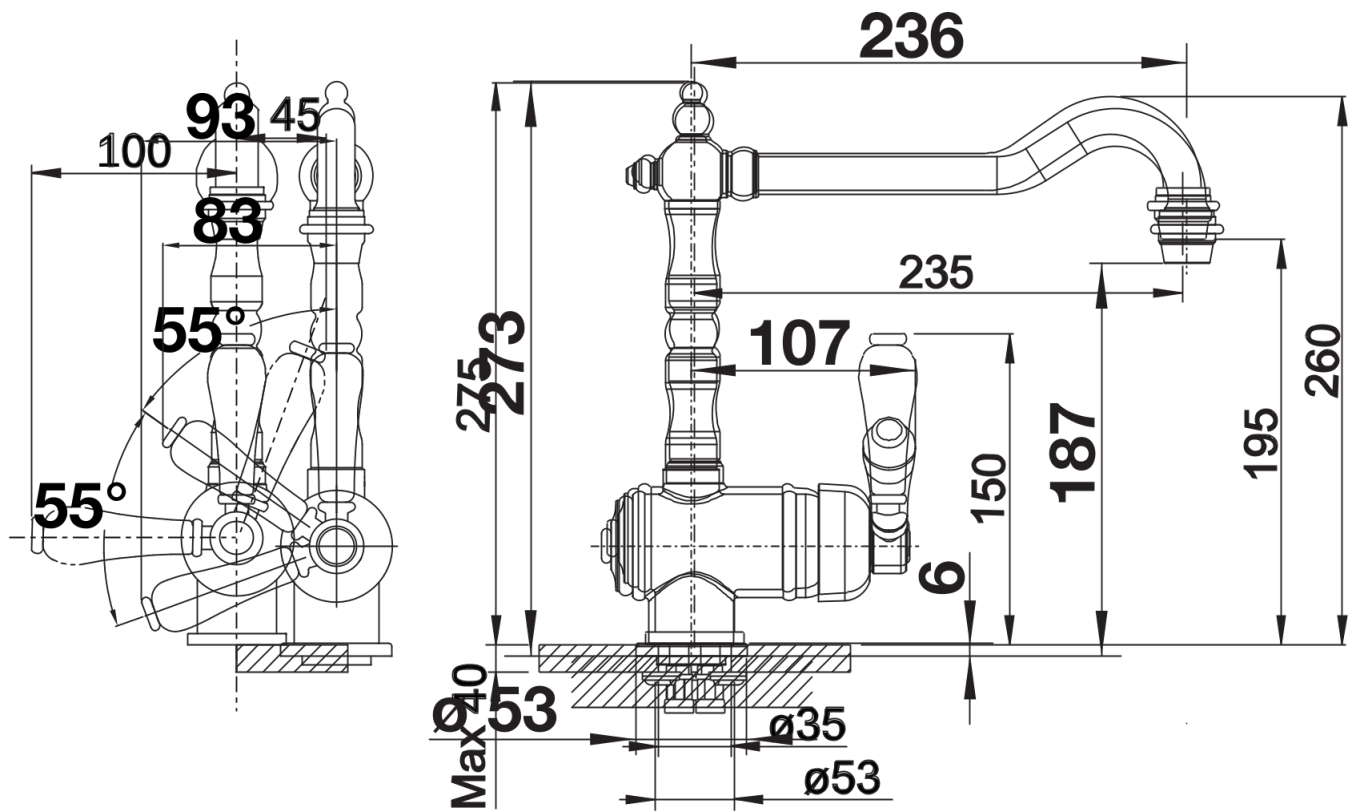

Cores

Cores disponíveis:
satin gold

PVD satin gold

Âmbito de fornecimento

- Cartucho de disco cerâmico
- Tubos de conexão flexíveis de 450 mm de comprimento e com rosca de $\frac{3}{8}$ " para uma montagem fácil e segura
- Placa de estabilização para aumentar a estabilidade da torneira quando instalada em lava-louças de aço inoxidável
- Regulador de jato de água patenteado para redução de calcário
- É necessário orifício de \varnothing 35 mm
- Certificado LGA
- Certificado DVGW

Detalhes

Alcance de rotação

Vista lateral da mudança manual 2D

Vista lateral