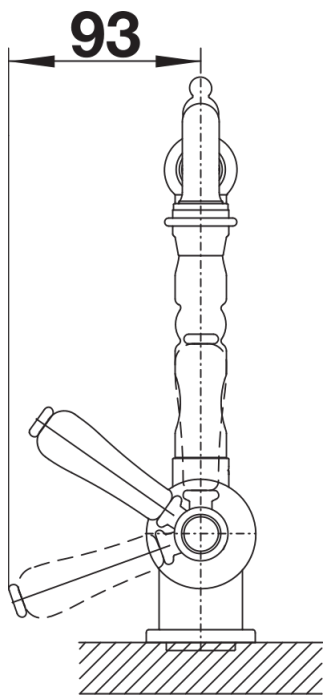

Cores

Cores disponíveis:
satin gold

PVD satin gold

Âmbito de fornecimento

- Cartucho de disco cerâmico
- Tubos de conexão flexíveis de 450 mm de comprimento e com rosca de $\frac{3}{8}$ " para uma montagem fácil e segura
- Placa de estabilização para aumentar a estabilidade da torneira quando instalada em lava-louças de aço inoxidável
- Regulador de jato de água patenteado para redução de calcário
- É necessário orifício de \varnothing 35 mm
- Certificado LGA
- Certificado DVGW

Detalhes

Alcance de rotação

Vista lateral da mudança manual 2D

Vista lateral