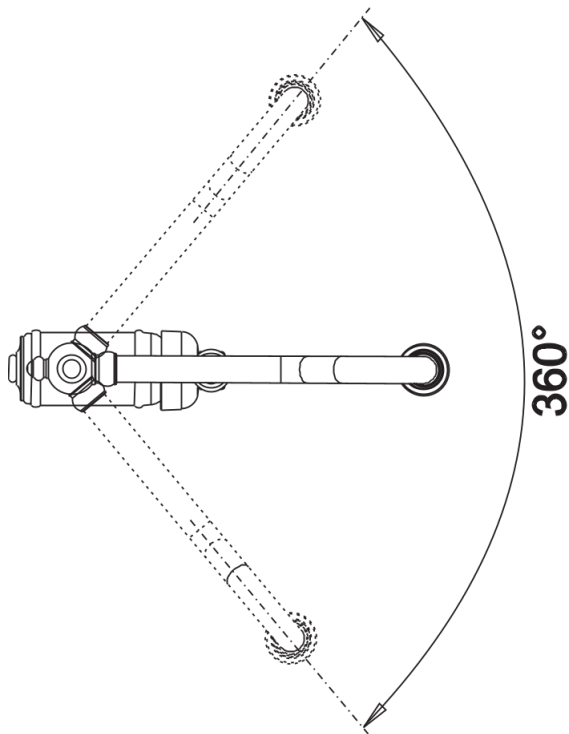

Ficha informativa do produto TRADON

N.º de artigo 526688

Benefícios

- Design clássico
- Aço PVD - fácil de limpar, resistente a manchas e ao desgaste
- Fica particularmente bem com o estilo campestre
- Utilização prática só com uma mão

Cores

Cores disponíveis:
satin gold

PVD satin gold

Âmbito de fornecimento

- Cartucho de disco cerâmico
- Tubos de conexão flexíveis de 450 mm de comprimento e com rosca de $\frac{3}{8}$ " para uma montagem fácil e segura
- Placa de estabilização para aumentar a estabilidade da torneira quando instalada em lava-louças de aço inoxidável
- Regulador de jato de água patenteado para redução de calcário
- É necessário orifício de \varnothing 35 mm
- Certificado LGA
- Certificado DVGW

Detalhes

Alcance de rotação

Vista lateral da mudança manual 2D

Vista lateral