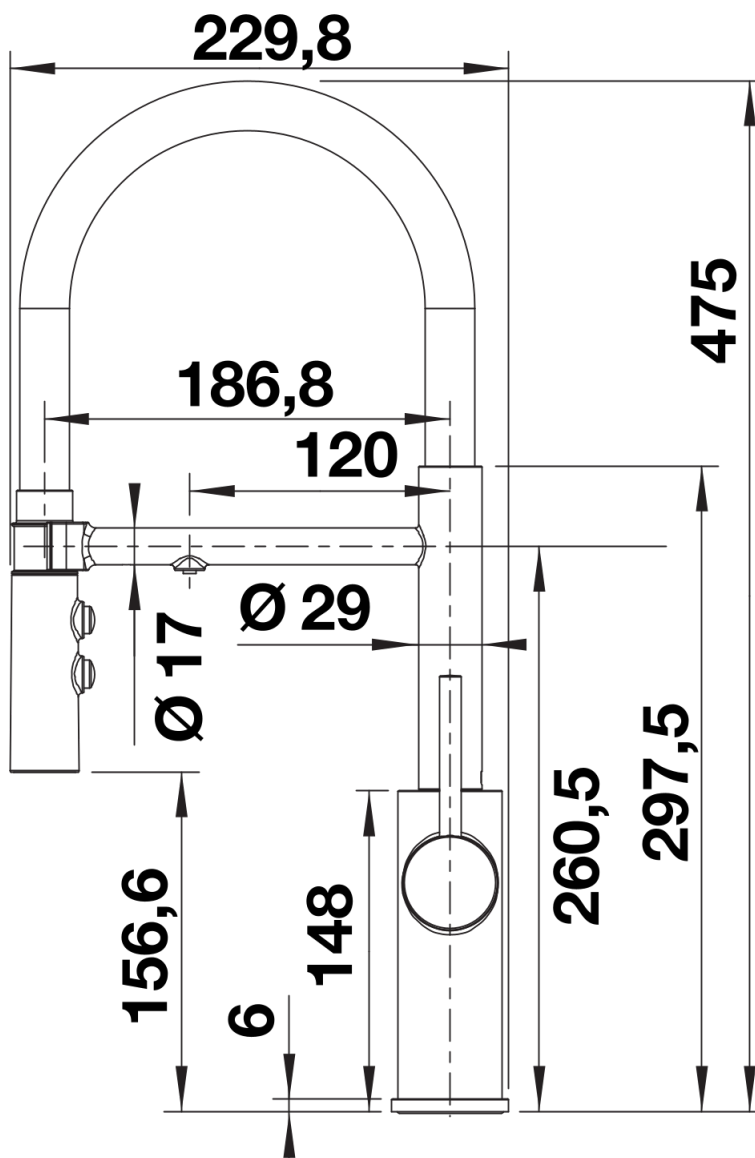

## Âmbito de fornecimento

---

- Bico giratório 360° para maior alcance.
- Necessário furo para torneira de Ø 35 mm.
- Válvula e cartucho cerâmicos.
- Regulador de jato patenteado para uma redução de calcário notável
- Pulverizador feito de plástico.
- Suporte magnetizado para ducha manual para facilitar o uso.
- Mangueira preta feita de silicone.
- Tubos flexíveis de conexão, 700 mm de comprimento e porca de 3/8" polegada.
- Placa de estabilização para aumentar a estabilidade da torneira quando instalada em pias de aço inox.
- Com válvula anti-retorno e, portanto, garantida contra refluxo de acordo com a EN 1717.
- Sistema de filtro não incluído.

## Detalhes

---

Vista lateral da mudança manual 2D

Vista lateral