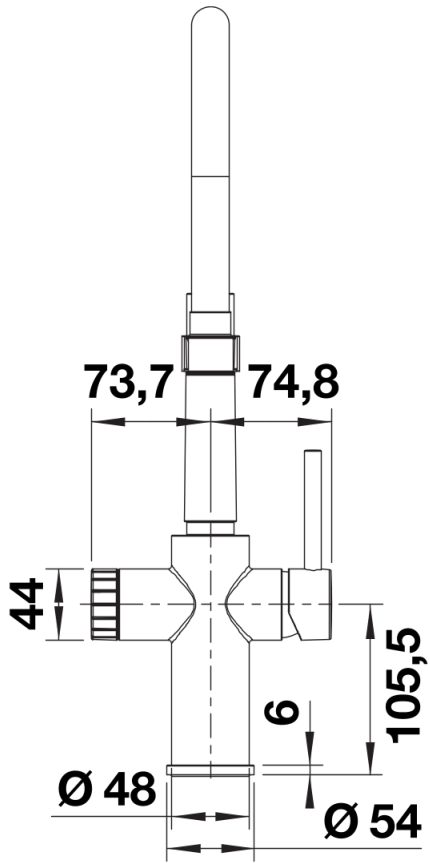

## Ficha informativa do produto CATRIS-S Flexo Filter

N.º de artigo 526705

## Âmbito de fornecimento

---

- Bico giratório 360° para maior alcance.
- Necessário furo para torneira de Ø 35 mm.
- Válvula e cartucho cerâmicos.
- Regulador de jato patenteado para uma redução de calcário notável
- Pulverizador feito de plástico.
- Suporte magnetizado para ducha manual para facilitar o uso.
- Mangueira preta feita de silicone.
- Tubos flexíveis de conexão, 700 mm de comprimento e porca de 3/8" polegada.
- Placa de estabilização para aumentar a estabilidade da torneira quando instalada em pias de aço inox.
- Com válvula anti-retorno e, portanto, garantida contra refluxo de acordo com a EN 1717.
- Sistema de filtro não incluído.

## Detalhes

---

Vista lateral da mudança manual 2D

Vista lateral