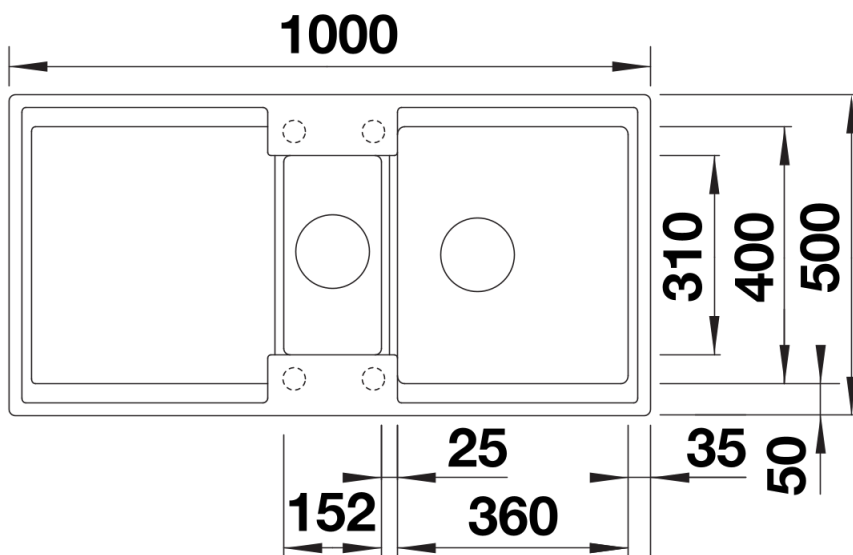

Âmbito de fornecimento

- grelha ADIRA dobrável
- escorredor de plástico multifuncional
- kit para resíduos com tubo economizador de espaço
- 2 filtros InFino de 3 ½" com comando remoto (interruptor rotativo) para a cuba principal

202242 - Grelha ADIRA dobrável

Detalhes

Vista de cima