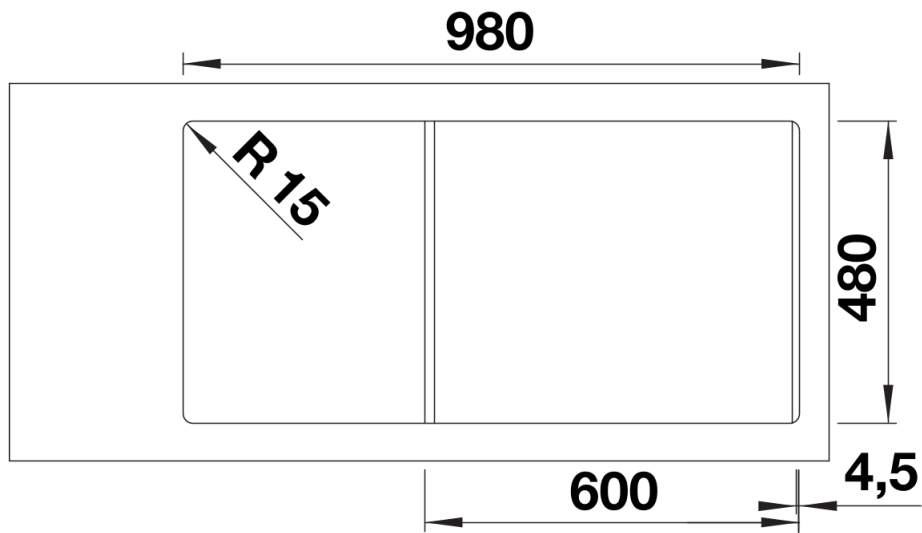

Ficha informativa do produto ADIRA 6 S

N.º de artigo 527603

Benefícios

- Lava-louça moderno em bonitas cores Silgranit com funcionalidade alargada
- Elevado nível de conforto devido à cuba XL combinada com um prático escorredor e uma simples área de escoamento
- A grelha multifuncional ADIRA está incluída e pode ser utilizada para criar um nível superior na cuba ou como escorredor.
- O escorredor incluído cabe na cuba secundária e é ótimo para tarefas com água. Também pode ser colocado nos baldes FLEXON II e SELECT II do armário inferior.
- Pode ser instalado de forma reversível

202242 - Grelha ADIRA dobrável

Detalhes

Vista de cima

Desagregado

Vista frontal

Vista lateral