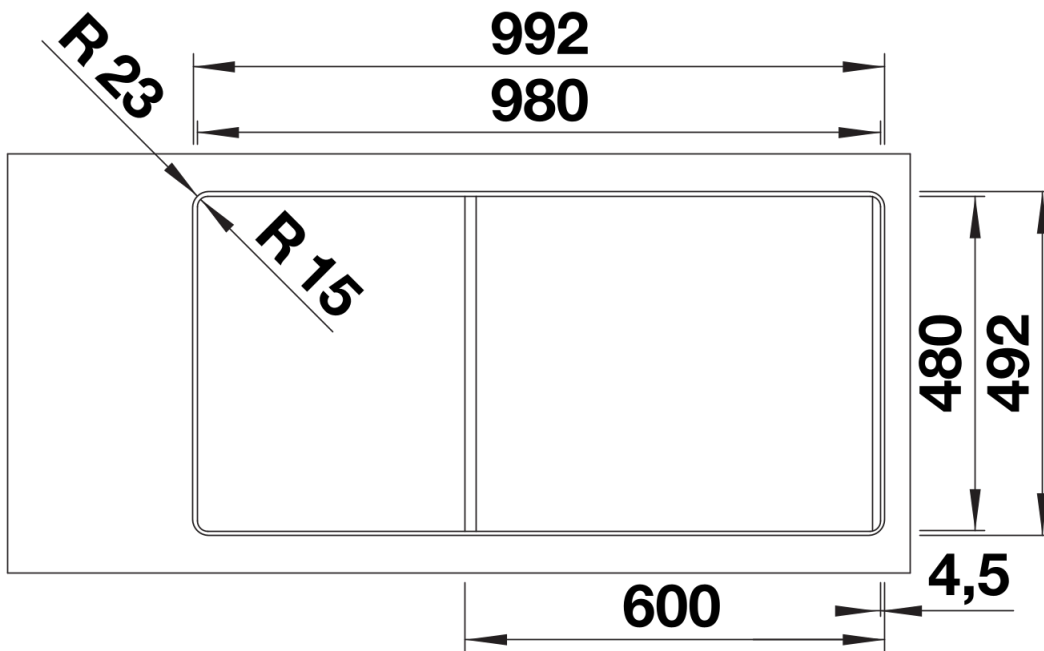

Ficha informativa do produto ADIRA 6 S-F

N.º de artigo 527612

Benefícios

Cores

SILGRANIT cinzento vulcão

Cores disponíveis:

preto
antracite
cinzento-pedra
cinzento vulcão
branco
branco suave
tartufo
café

Detalhes

Vista de cima

Desagregado

Vista frontal

Vista lateral