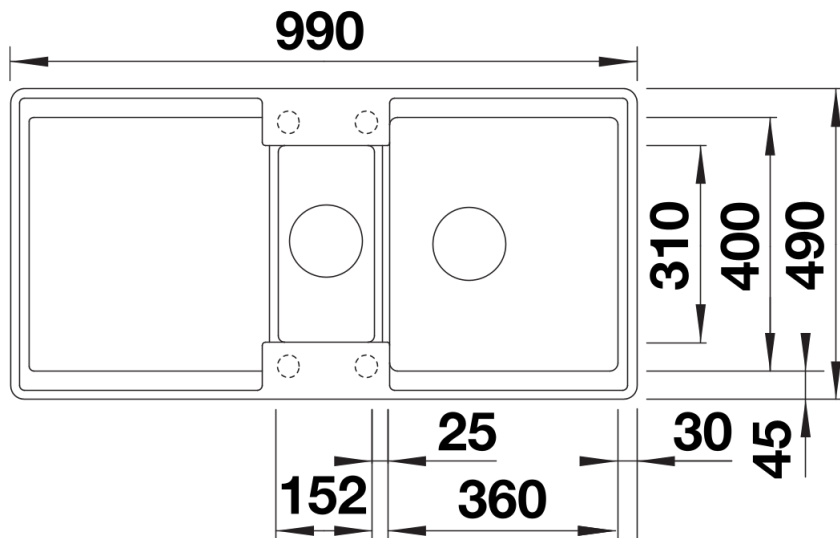

Ficha informativa do produto ADIRA 6 S-F

N.º de artigo 527612

Benefícios

Cores

SILGRANIT cinzento vulcão

Cores disponíveis:

preto
antracite
cinzento-pedra
cinzento vulcão
branco
branco suave
tartufo
café

Detalhes

Vista de cima

Desagregado

Vista frontal

Vista lateral