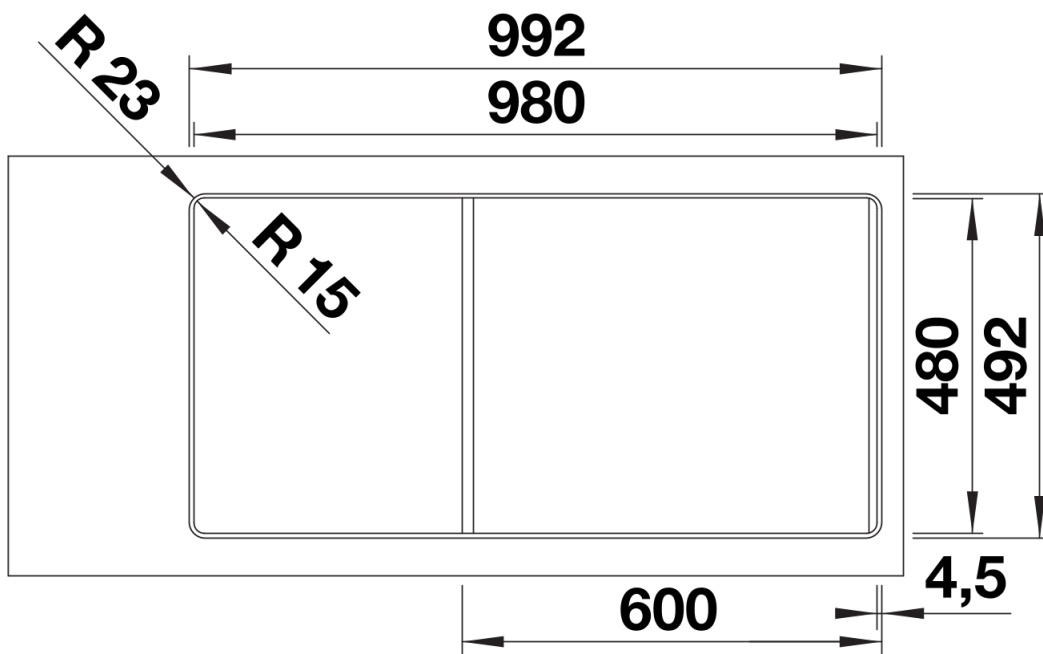

Ficha informativa do produto ADIRA XL 6 S-F

N.º de artigo 527625

Benefícios

Cores

SILGRANIT preto

Cores disponíveis:

preto
antracite
cinzento-pedra
cinzento vulcão
branco
branco suave
tartufo
café

Detalhes

Vista de cima

Desagregado

Vista frontal

Vista lateral