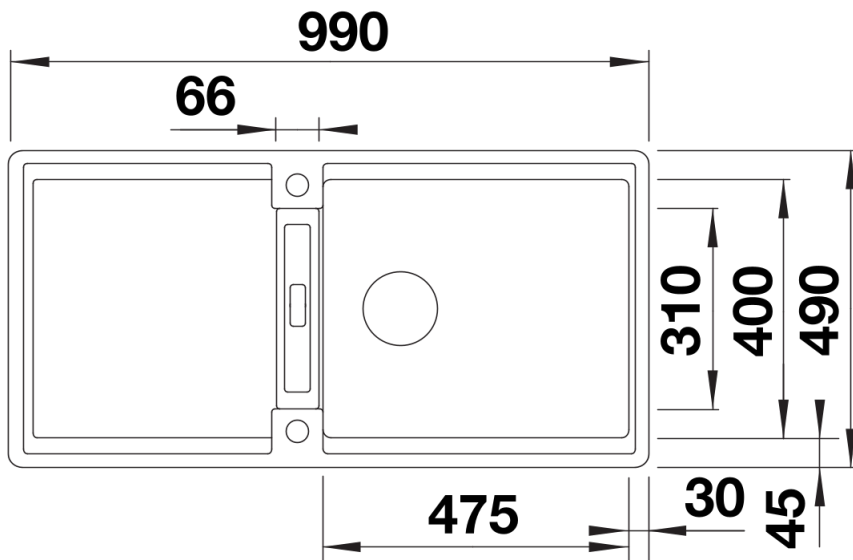

Ficha informativa do produto ADIRA XL 6 S-F

N.º de artigo 527625

Benefícios

Cores

SILGRANIT preto

Cores disponíveis:

preto
antracite
cinzento-pedra
cinzento vulcão
branco
branco suave
tartufo
café

Detalhes

Vista de cima

Desagregado

Vista frontal

Vista lateral