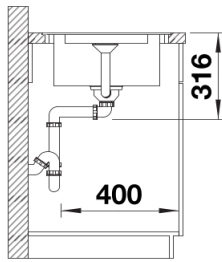

Ficha informativa do produto ADIRA XL 6 S-F

N.º de artigo 527625

Benefícios

Cores

SILGRANIT preto

Cores disponíveis:

preto
antracite
cinzento-pedra
cinzento vulcão
branco
branco suave
tartufo
café

Detalhes

Vista de cima

Desagregado

Vista frontal

Vista lateral