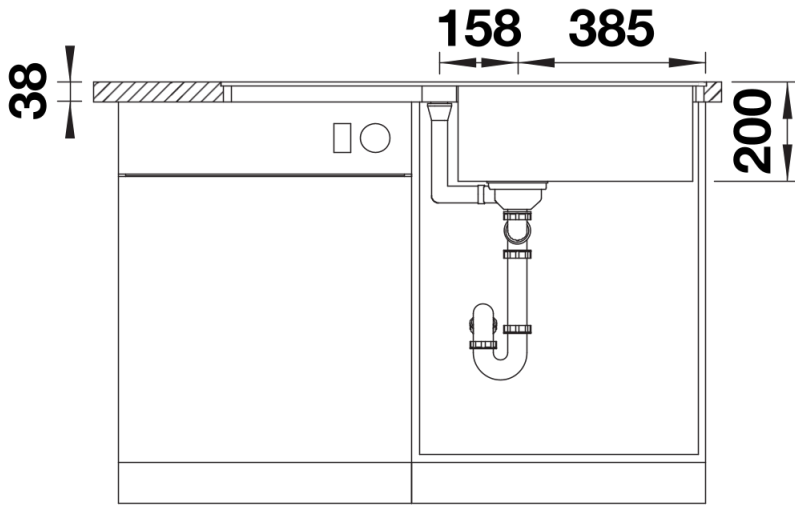

Ficha informativa do produto ADIRA XL 6 S-F

N.º de artigo 527625

Benefícios

Cores

SILGRANIT preto

Cores disponíveis:

preto
antracite
cinzento-pedra
cinzento vulcão
branco
branco suave
tartufo
café

Detalhes

Vista de cima

Desagregado

Vista frontal

Vista lateral