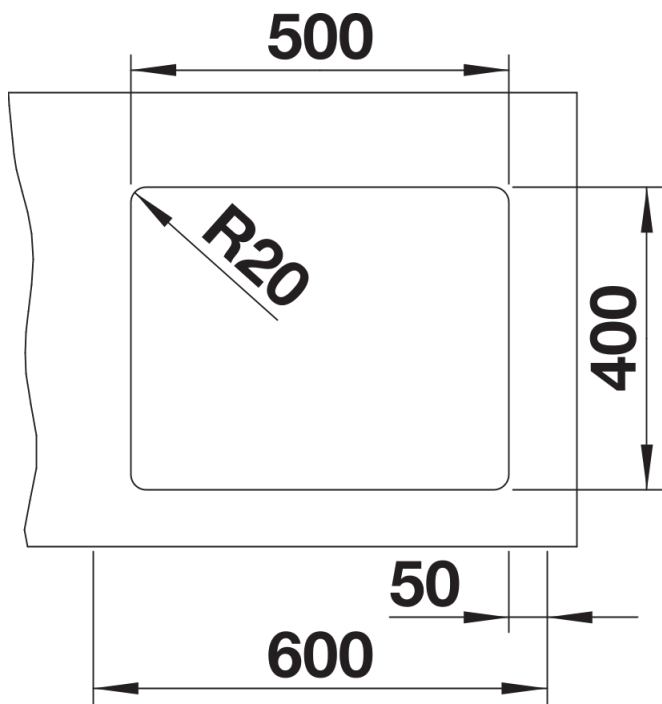

Cores

Cores disponíveis:

preto
antracite
cinzento-pedra
cinzento vulcão
branco
branco suave
tartufo
café

SILGRANIT cinzento vulcão

Informações sobre o planeamento

- Raio de corte: 20 mm

Nota: Os componentes de escoamento devem ser encomendados separadamente.

Âmbito de fornecimento

- 2 calhas ETAGON em aço inoxidável
- kit de fixação

234164 - Pack 2 calhas ETAGON

Detalhes

Vista de cima

Desagregado

Vista frontal

Vista lateral