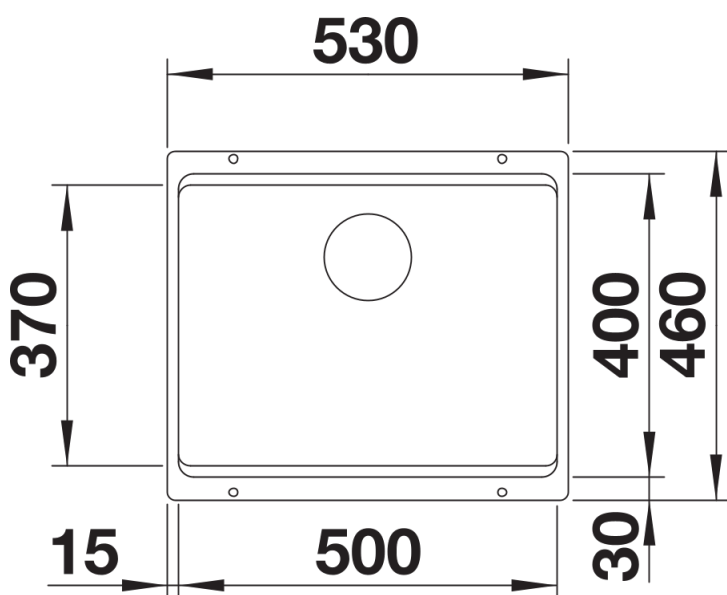

Cores

Cores disponíveis:

preto
antracite
cinzento-pedra
cinzento vulcão
branco
branco suave
tartufo
café

SILGRANIT cinzento vulcão

Informações sobre o planeamento

- Raio de corte: 20 mm

Nota: Os componentes de escoamento devem ser encomendados separadamente.

Âmbito de fornecimento

- 2 calhas ETAGON em aço inoxidável
- kit de fixação

234164 - Pack 2 calhas ETAGON

Detalhes

Vista de cima

Desagregado

Vista frontal

Vista lateral