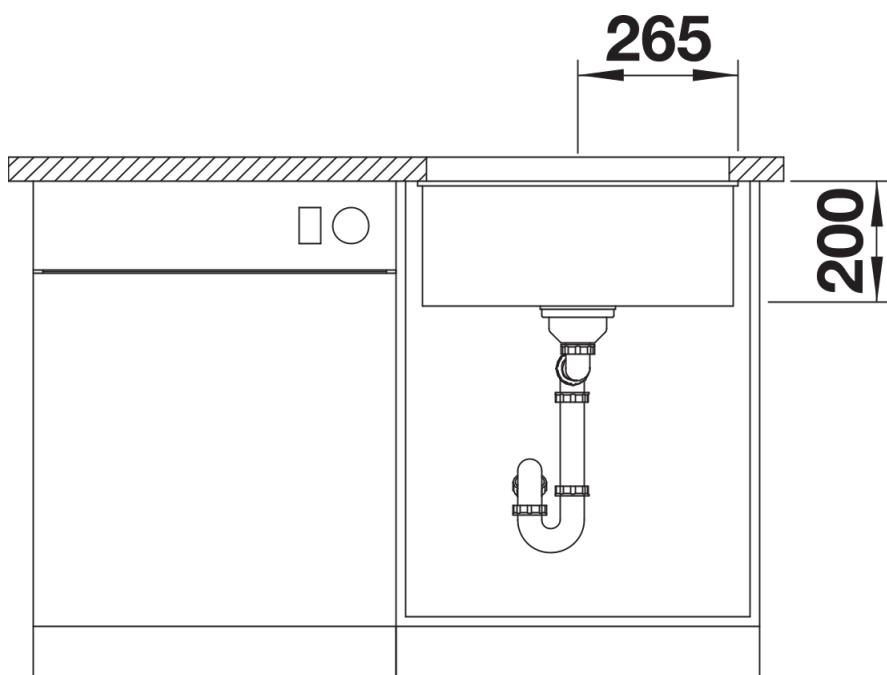

Cores

Cores disponíveis:

preto
antracite
cinzento-pedra
cinzento vulcão
branco
branco suave
tartufo
café

SILGRANIT cinzento vulcão

Informações sobre o planeamento

- Raio de corte: 20 mm

Nota: Os componentes de escoamento devem ser encomendados separadamente.

Âmbito de fornecimento

- 2 calhas ETAGON em aço inoxidável
- kit de fixação

234164 - Pack 2 calhas ETAGON

Detalhes

Vista de cima

Desagregado

Vista frontal

Vista lateral