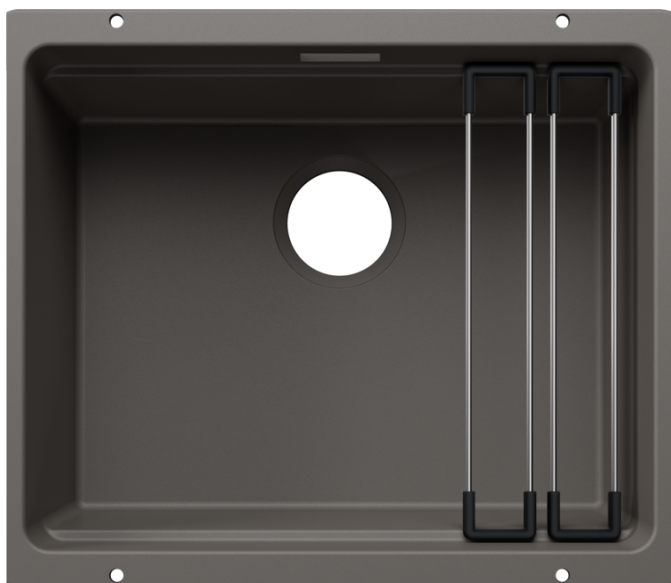

Cores

Cores disponíveis:

preto
antracite
cinzento-pedra
cinzento vulcão
branco
branco suave
tartufo
café

SILGRANIT cinzento vulcão

Informações sobre o planeamento

- Raio de corte: 20 mm

Nota: Os componentes de escoamento devem ser encomendados separadamente.

Âmbito de fornecimento

- 2 calhas ETAGON em aço inoxidável
- kit de fixação

234164 - Pack 2 calhas ETAGON

Detalhes

Vista de cima

Desagregado

Vista frontal

Vista lateral