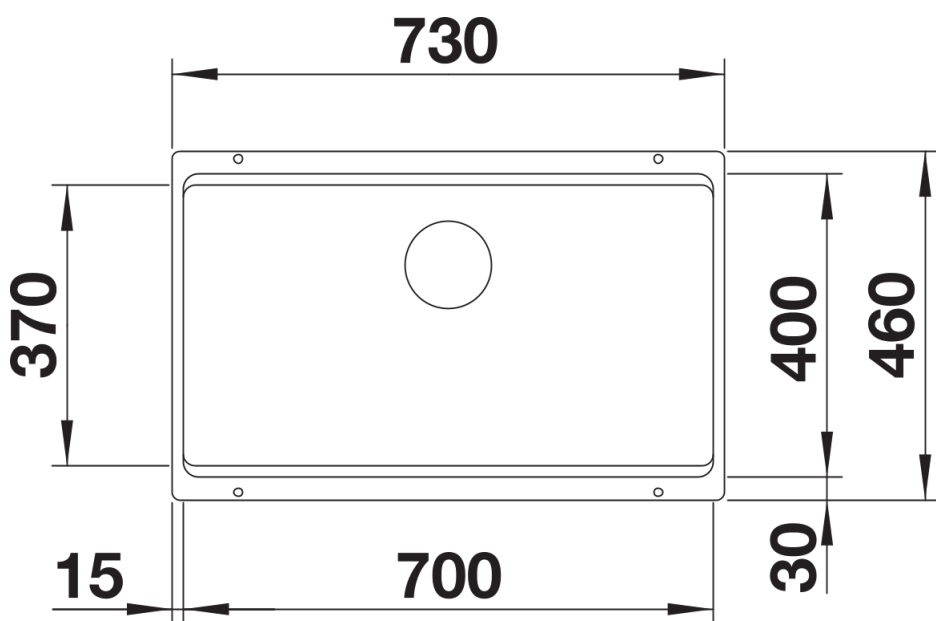

Ficha informativa do produto ETAGON 700-U para Componentes Coloridos

N.º de artigo 527764

Benefícios

- Generosa cuba empilhada com funcionalidade acrescida
- O degrau integrado cria um nível funcional adicional
- Conceito de sistema inteligente com grelhas ETAGON versáteis
- Características de alta qualidade com ralo C-overflow e sistema de escoamento InFino — integrado de forma elegante e higiénico
- Para montagem sob o tampo, ideal em combinação com bancadas de alta qualidade
- Máxima flexibilidade de cores ao optar por complementar o conjunto de acessórios para desperdícios em acabamentos metálicos de satin gold, preto mate, satin dark steel ou satin platinum (a encomendar com número de artigo separado)

Cores

Cores disponíveis:

preto
antracite
cinzento-pedra
cinzento vulcão
branco
branco suave
tartufo
café

SILGRANIT branco suave

Informações sobre o planeamento

- Raio de corte: 20 mm
- Nota: Os componentes de escoamento devem ser encomendados separadamente.

Âmbito de fornecimento

- 2 calhas ETAGON em aço inoxidável
- kit de fixação

234164 - Pack 2 calhas ETAGON

Detalhes

Vista de cima

Desagregado

Vista frontal

Vista lateral