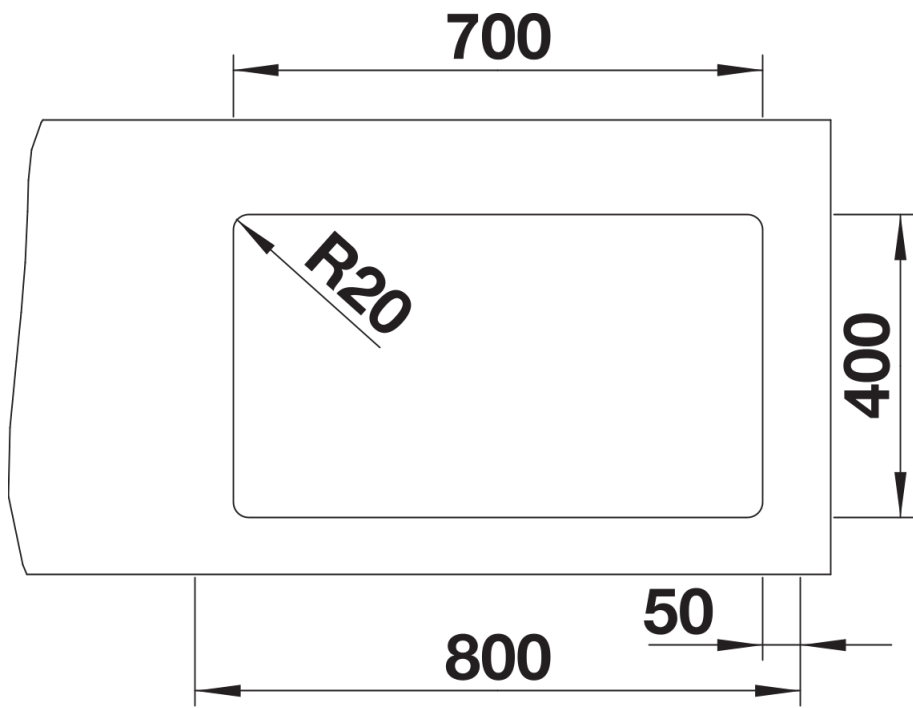

Cores

Cores disponíveis:

preto
antracite
cinzento-pedra
cinzento vulcão
branco
branco suave
tartufo
café

SILGRANIT branco suave

Informações sobre o planeamento

- Raio de corte: 20 mm
- Nota: Os componentes de escoamento devem ser encomendados separadamente.

Âmbito de fornecimento

- 2 calhas ETAGON em aço inoxidável
- kit de fixação

234164 - Pack 2 calhas ETAGON

Detalhes

Vista de cima

Desagregado

Vista frontal

Vista lateral