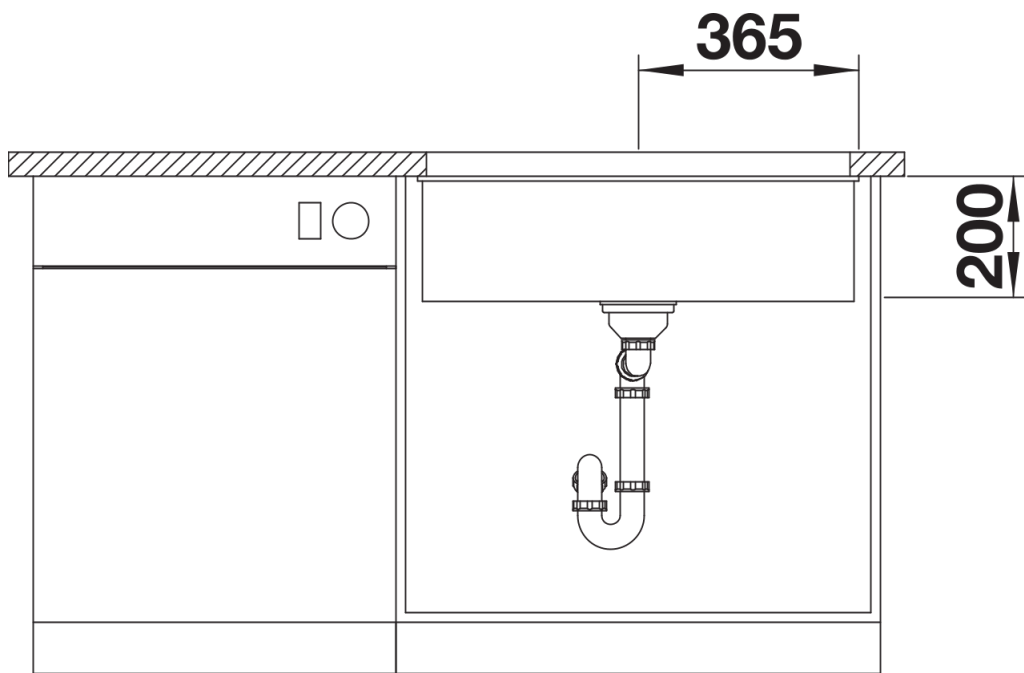

Ficha informativa do produto ETAGON 700-U para Componentes Coloridos

N.º de artigo 527764

Benefícios

- Generosa cuba empilhada com funcionalidade acrescida
- O degrau integrado cria um nível funcional adicional
- Conceito de sistema inteligente com grelhas ETAGON versáteis
- Características de alta qualidade com ralo C-overflow e sistema de escoamento InFino — integrado de forma elegante e higiénico
- Para montagem sob o tampo, ideal em combinação com bancadas de alta qualidade
- Máxima flexibilidade de cores ao optar por complementar o conjunto de acessórios para desperdícios em acabamentos metálicos de satin gold, preto mate, satin dark steel ou satin platinum (a encomendar com número de artigo separado)

Cores

Cores disponíveis:

preto
antracite
cinzento-pedra
cinzento vulcão
branco
branco suave
tartufo
café

SILGRANIT branco suave

Informações sobre o planeamento

- Raio de corte: 20 mm
- Nota: Os componentes de escoamento devem ser encomendados separadamente.

Âmbito de fornecimento

- 2 calhas ETAGON em aço inoxidável
- kit de fixação

234164 - Pack 2 calhas ETAGON

Detalhes

Vista de cima

Desagregado

Vista frontal

Vista lateral