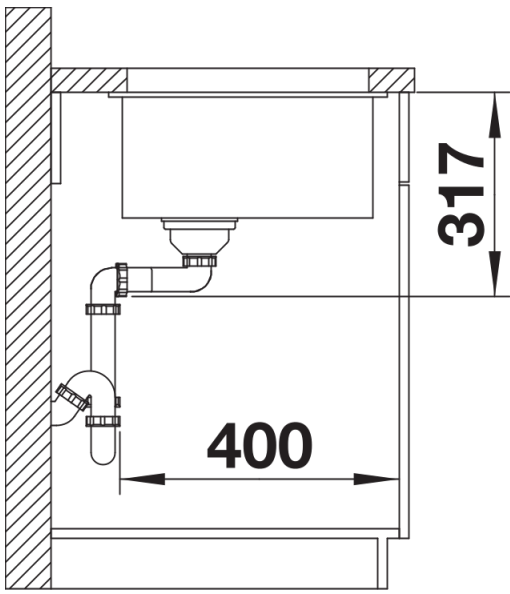

Cores

Cores disponíveis:

preto
antracite
cinzento-pedra
cinzento vulcão
branco
branco suave
tartufo
café

SILGRANIT branco suave

Informações sobre o planeamento

- Raio de corte: 20 mm
- Nota: Os componentes de escoamento devem ser encomendados separadamente.

Âmbito de fornecimento

- 2 calhas ETAGON em aço inoxidável
- kit de fixação

234164 - Pack 2 calhas ETAGON

Detalhes

Vista de cima

Desagregado

Vista frontal

Vista lateral