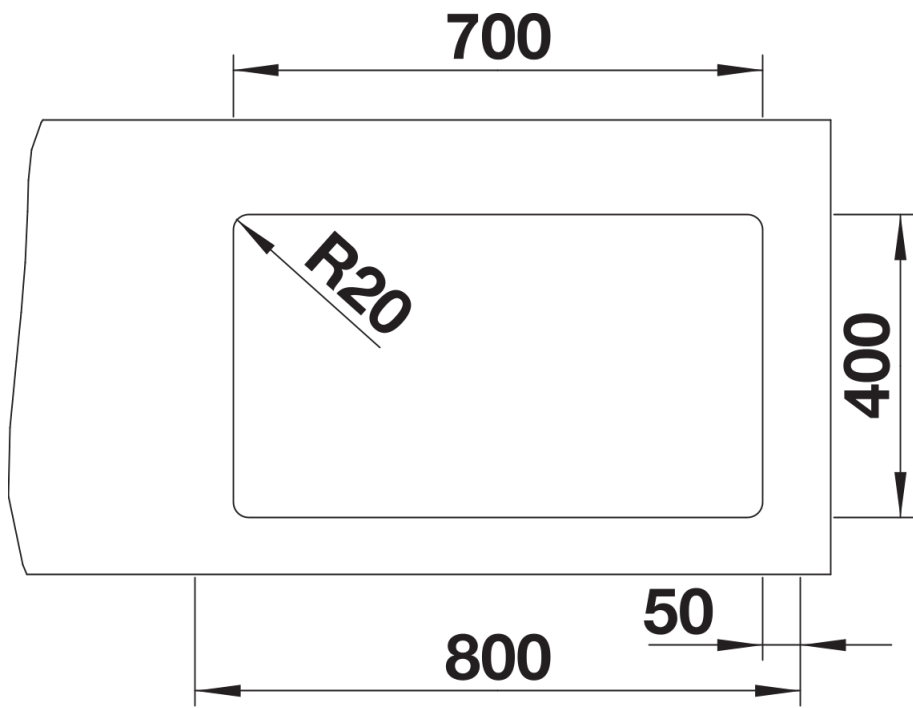

## Informações sobre o planeamento

---

- Raio de corte: 20 mm<br><br>Nota: Os componentes de escoamento devem ser encomendados separadamente.

## Âmbito de fornecimento

---

- 2 calhas ETAGON em aço inoxidável  
- kit de fixação

234164 - Pack 2 calhas ETAGON

## Detalhes

---

Vista de cima

Desagregado

Vista frontal

Vista lateral