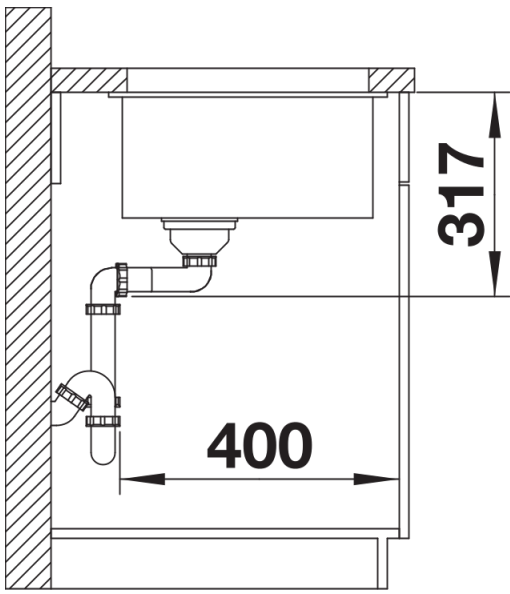

## Informações sobre o planeamento

---

- Raio de corte: 20 mm<br><br>Nota: Os componentes de escoamento devem ser encomendados separadamente.

## Âmbito de fornecimento

---

- 2 calhas ETAGON em aço inoxidável  
- kit de fixação

234164 - Pack 2 calhas ETAGON

## Detalhes

---

Vista de cima

Desagregado

Vista frontal

Vista lateral