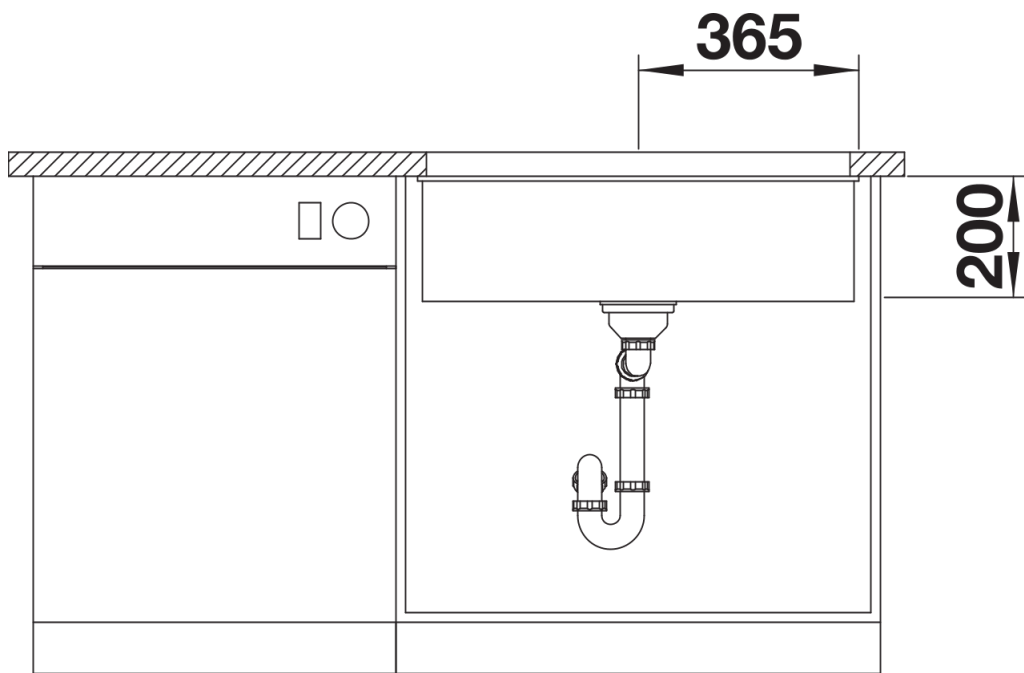

## Informações sobre o planeamento

---

- Raio de corte: 20 mm<br><br>Nota: Os componentes de escoamento devem ser encomendados separadamente.

## Âmbito de fornecimento

---

- 2 calhas ETAGON em aço inoxidável  
- kit de fixação

234164 - Pack 2 calhas ETAGON

## Detalhes

---

Vista de cima

Desagregado

Vista frontal

Vista lateral