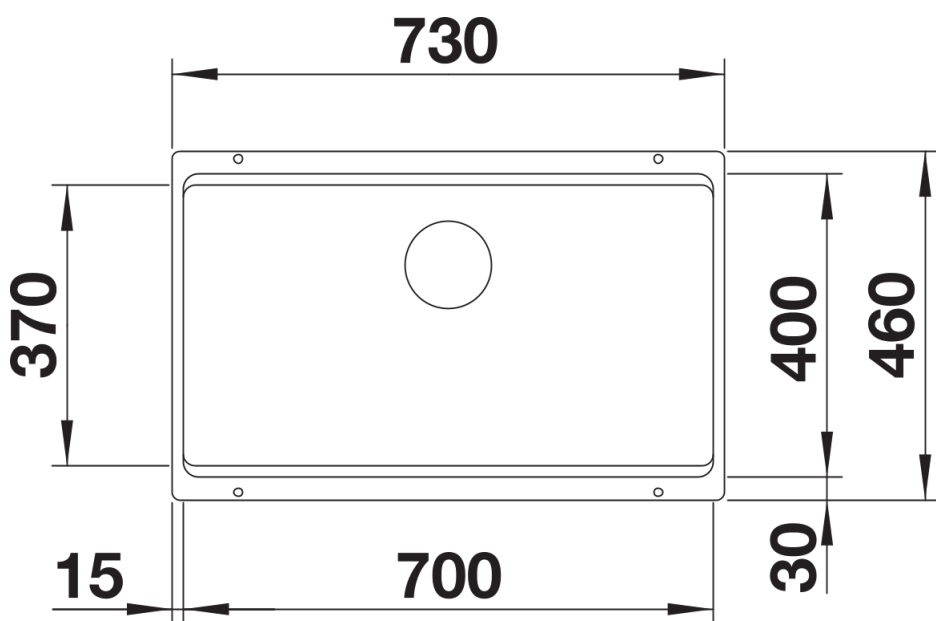

## Informações sobre o planeamento

---

- Raio de corte: 20 mm<br><br>Nota: Os componentes de escoamento devem ser encomendados separadamente.

## Âmbito de fornecimento

---

- 2 calhas ETAGON em aço inoxidável  
- kit de fixação

234164 - Pack 2 calhas ETAGON

## Detalhes

---

Vista de cima

Desagregado

Vista frontal

Vista lateral