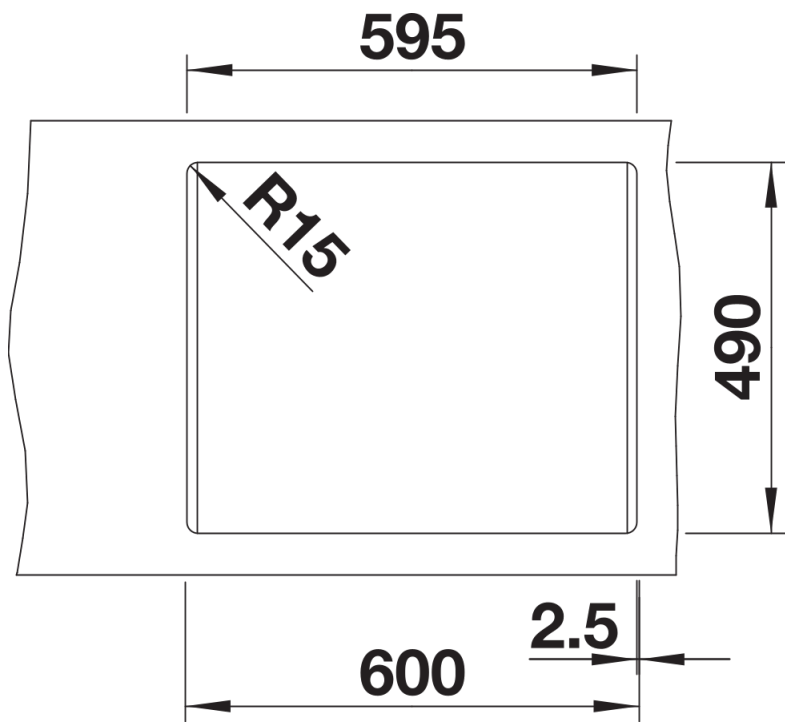

Cores

Cores disponíveis:

- preto
- antracite
- cinzento-pedra
- cinzento vulcão
- branco
- branco suave
- tartufo
- café

SILGRANIT preto

Informações sobre o planeamento

- A tábua de corte em composto de freixo opcional só pode ser colocada na borda da cuba se o diâmetro da torneira misturadora de cozinha for inferior a 48 mm.
- Nota: Os componentes de escoamento devem ser encomendados separadamente.

Detalhes

Vista de cima

Desagregado

Vista frontal

Vista lateral