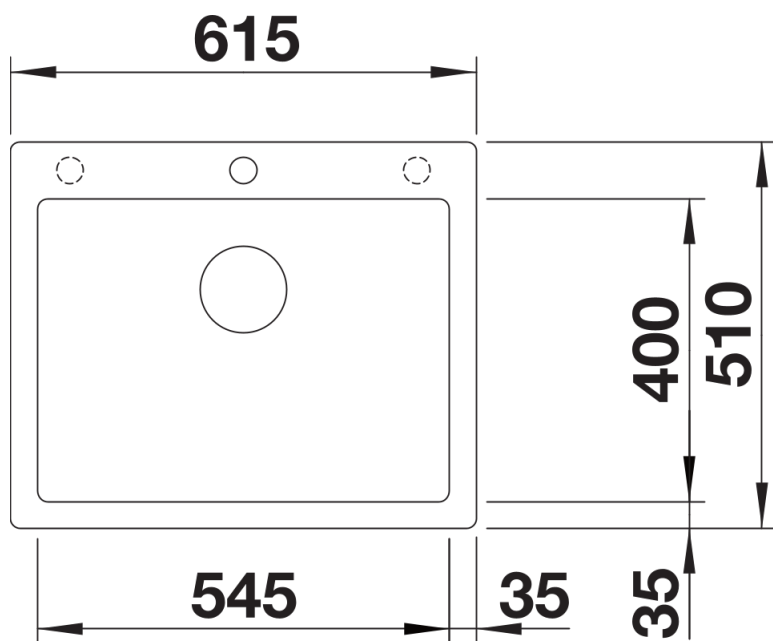

Cores

Cores disponíveis:

- preto
- antracite
- cinzento-pedra
- cinzento vulcão
- branco
- branco suave
- tartufo
- café

SILGRANIT preto

Informações sobre o planeamento

- A tábua de corte em composto de freixo opcional só pode ser colocada na borda da cuba se o diâmetro da torneira misturadora de cozinha for inferior a 48 mm.
- Nota: Os componentes de escoamento devem ser encomendados separadamente.

Detalhes

Vista de cima

Desagregado

Vista frontal

Vista lateral