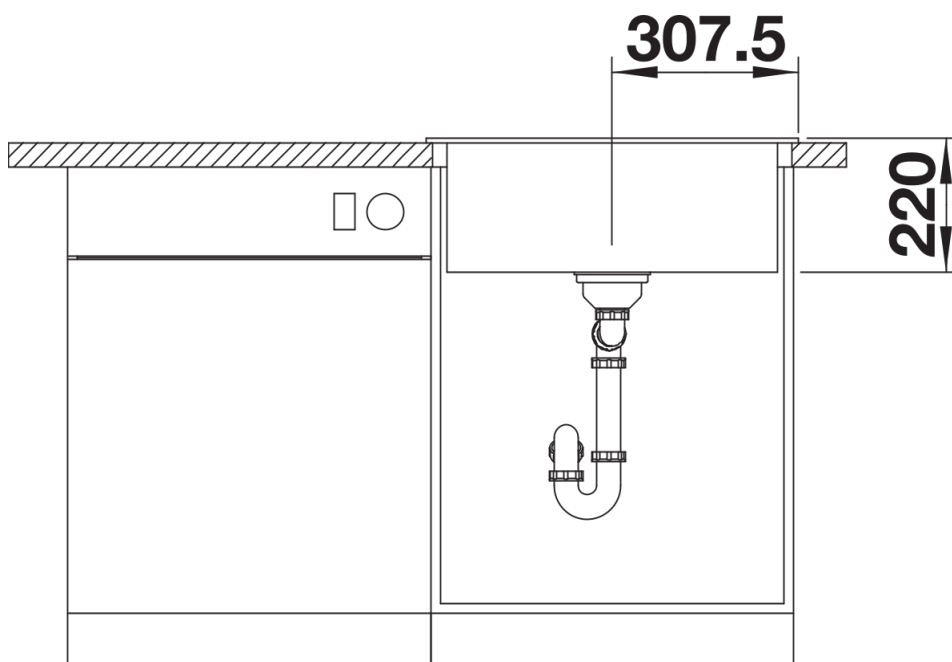

Ficha informativa do produto PLEON 6 para Componentes Coloridos

N.º de artigo 527770

Benefícios

- Design elegante e intemporal
- Cuba única e individual de grande volume graças à sua profundidade
- Rebordo grande e contínuo para misturadora e borda plana e rebordo de baixo perfil
- Transição contínua e fácil de limpar do rebordo do lava-louça até à torneira
- Características de alta qualidade com ralo C-overflow e sistema de escoamento InFino — integrado de forma elegante e higiénico
- Máxima flexibilidade de cores ao optar por complementar o conjunto de acessórios para desperdícios em acabamentos metálicos de satin gold, preto mate, satin dark steel ou satin platinum (a encomendar com número de artigo separado)

Cores

Cores disponíveis:

- preto
- antracite
- cinzento-pedra
- cinzento vulcão
- branco
- branco suave
- tartufo
- café

SILGRANIT preto

Informações sobre o planeamento

- A tábua de corte em composto de freixo opcional só pode ser colocada na borda da cuba se o diâmetro da torneira misturadora de cozinha for inferior a 48 mm.
- Nota: Os componentes de escoamento devem ser encomendados separadamente.

Detalhes

Vista de cima

Desagregado

Vista frontal

Vista lateral