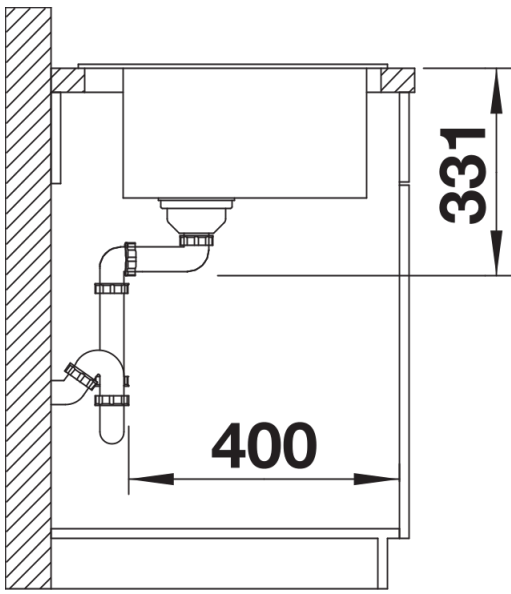

Cores

Cores disponíveis:

- preto
- antracite
- cinzento-pedra
- cinzento vulcão
- branco
- branco suave
- tartufo
- café

SILGRANIT preto

Informações sobre o planeamento

- A tábua de corte em composto de freixo opcional só pode ser colocada na borda da cuba se o diâmetro da torneira misturadora de cozinha for inferior a 48 mm.
- Nota: Os componentes de escoamento devem ser encomendados separadamente.

Detalhes

Vista de cima

Desagregado

Vista frontal

Vista lateral