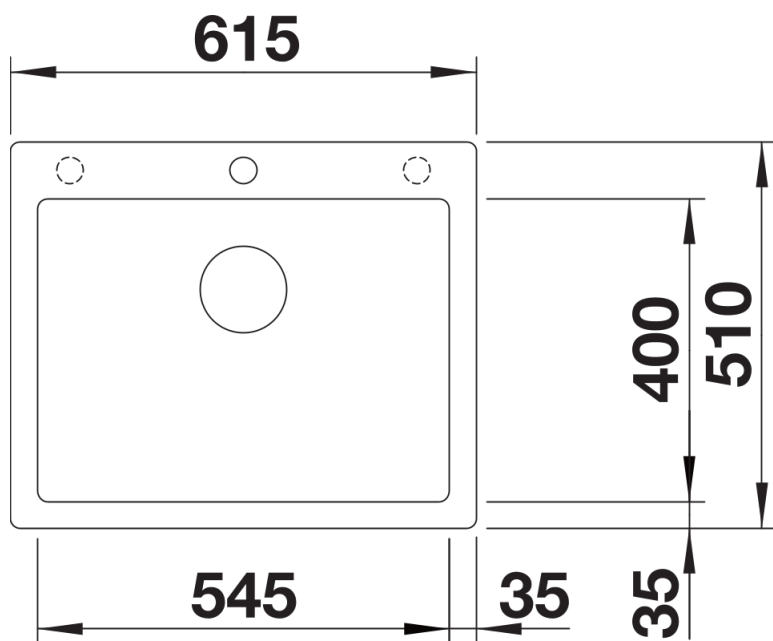

Cores

Cores disponíveis:

preto
antracite
cinzento-pedra
cinzento vulcão
branco
branco suave
tartufo
café

SILGRANIT branco suave

Informações sobre o planeamento

- A tábua de corte em composto de freixo opcional só pode ser colocada na borda da cuba se o diâmetro da torneira misturadora de cozinha for inferior a 48 mm.

Nota: Os componentes de escoamento devem ser encomendados separadamente.

Detalhes

Vista de cima

Desagregado

Vista frontal

Vista lateral