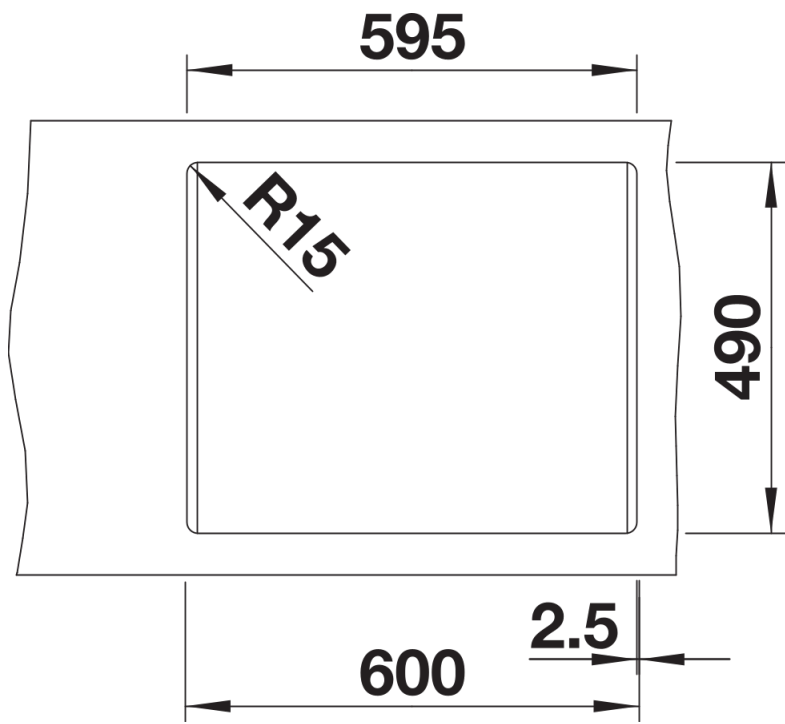

Cores

Cores disponíveis:

preto
antracite
cinzento-pedra
cinzento vulcão
branco
branco suave
tartufo
café

SILGRANIT branco suave

Informações sobre o planeamento

- A tábua de corte em composto de freixo opcional só pode ser colocada na borda da cuba se o diâmetro da torneira misturadora de cozinha for inferior a 48 mm.

Nota: Os componentes de escoamento devem ser encomendados separadamente.

Detalhes

Vista de cima

Desagregado

Vista frontal

Vista lateral