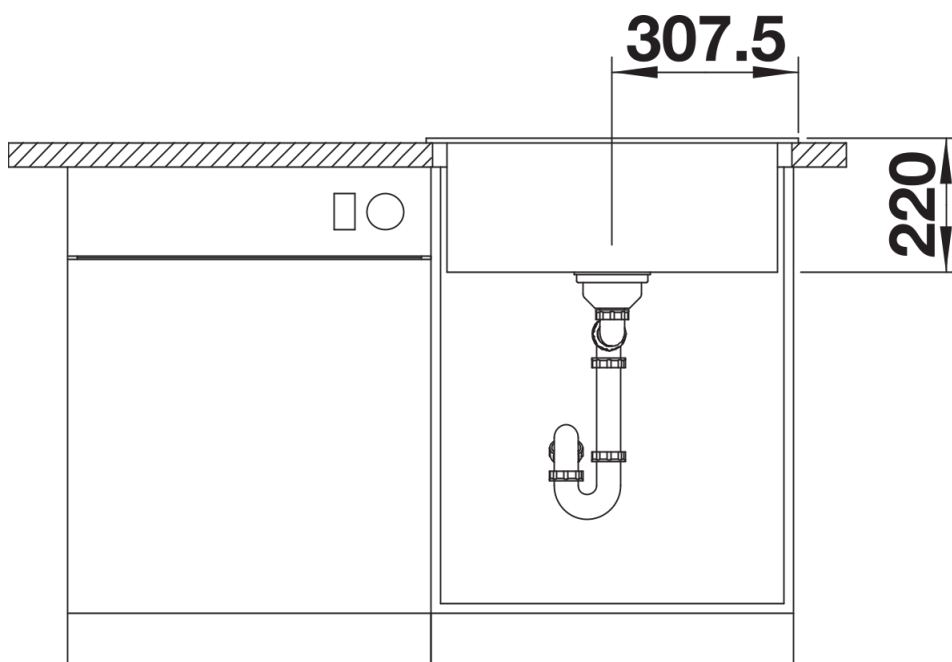

Cores

Cores disponíveis:

preto
antracite
cinzento-pedra
cinzento vulcão
branco
branco suave
tartufo
café

SILGRANIT branco suave

Informações sobre o planeamento

- A tábua de corte em composto de freixo opcional só pode ser colocada na borda da cuba se o diâmetro da torneira misturadora de cozinha for inferior a 48 mm.

Nota: Os componentes de escoamento devem ser encomendados separadamente.

Detalhes

Vista de cima

Desagregado

Vista frontal

Vista lateral