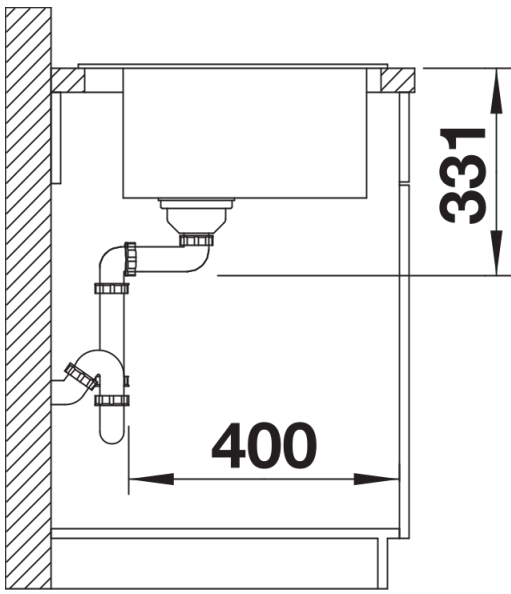

Cores

Cores disponíveis:

preto
antracite
cinzento-pedra
cinzento vulcão
branco
branco suave
tartufo
café

SILGRANIT branco suave

Informações sobre o planeamento

- A tábua de corte em composto de freixo opcional só pode ser colocada na borda da cuba se o diâmetro da torneira misturadora de cozinha for inferior a 48 mm.

Nota: Os componentes de escoamento devem ser encomendados separadamente.

Detalhes

Vista de cima

Desagregado

Vista frontal

Vista lateral