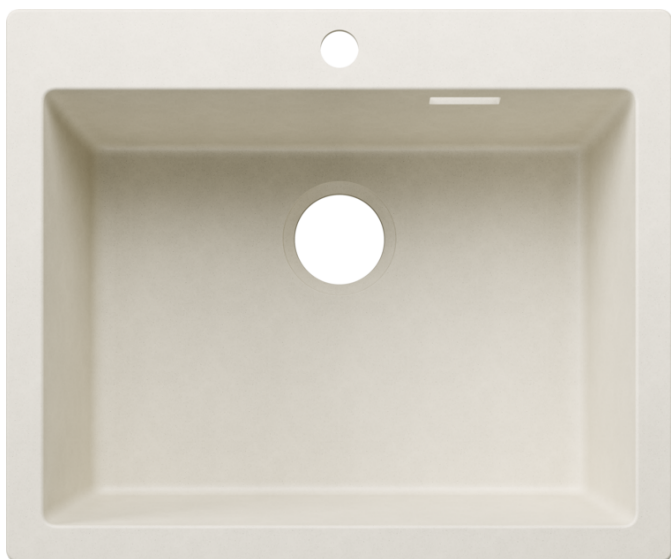

Ficha informativa do produto PLEON 6 para Componentes Coloridos

N.º de artigo 527772

Benefícios

- Design elegante e intemporal
- Cuba única e individual de grande volume graças à sua profundidade
- Rebordo grande e contínuo para misturadora e borda plana e rebordo de baixo perfil
- Transição contínua e fácil de limpar do rebordo do lava-louça até à torneira
- Características de alta qualidade com ralo C-overflow e sistema de escoamento InFino — integrado de forma elegante e higiénico
- Máxima flexibilidade de cores ao optar por complementar o conjunto de acessórios para desperdícios em acabamentos metálicos de satin gold, preto mate, satin dark steel ou satin platinum (a encomendar com número de artigo separado)

Cores

Cores disponíveis:

preto
antracite
cinzento-pedra
cinzento vulcão
branco
branco suave
tartufo
café

SILGRANIT branco suave

Informações sobre o planeamento

- A tábua de corte em composto de freixo opcional só pode ser colocada na borda da cuba se o diâmetro da torneira misturadora de cozinha for inferior a 48 mm.