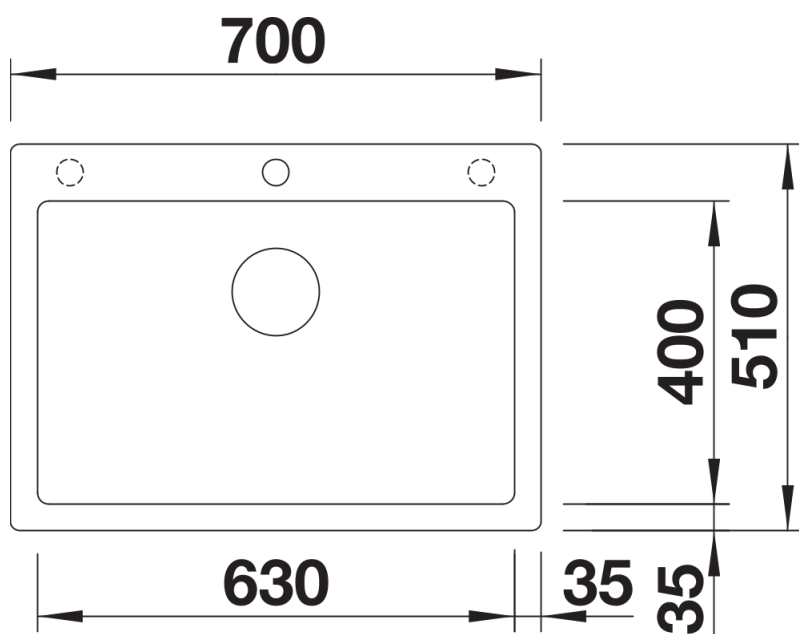

Cores

Cores disponíveis:

preto
antracite
cinzento-pedra
cinzento vulcão
branco
branco suave
tartufo
café

SILGRANIT branco suave

Informações sobre o planeamento

- A tábua de corte em composto de freixo opcional só pode ser colocada na borda da cuba se o diâmetro da torneira misturadora de cozinha for inferior a 48 mm.

Nota: Os componentes de escoamento devem ser encomendados separadamente.

Detalhes

Vista de cima

Desagregado

Vista frontal

Vista lateral