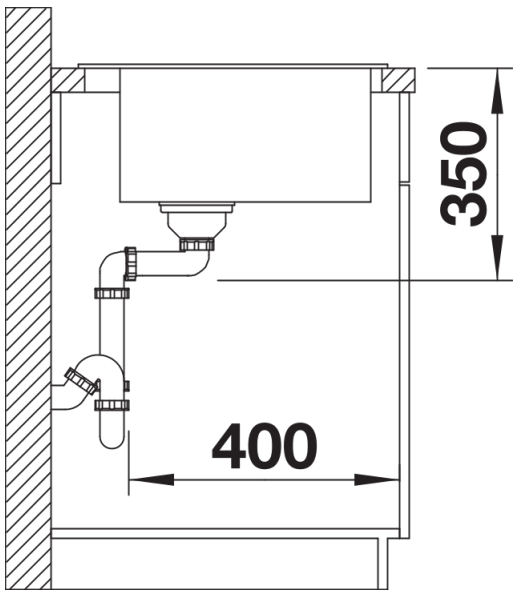

Cores

Cores disponíveis:

preto
antracite
cinzento-pedra
cinzento vulcão
branco
branco suave
tartufo
café

SILGRANIT branco suave

Informações sobre o planeamento

- A tábua de corte em composto de freixo opcional só pode ser colocada na borda da cuba se o diâmetro da torneira misturadora de cozinha for inferior a 48 mm.

Nota: Os componentes de escoamento devem ser encomendados separadamente.

Detalhes

Vista de cima

Desagregado

Vista frontal

Vista lateral