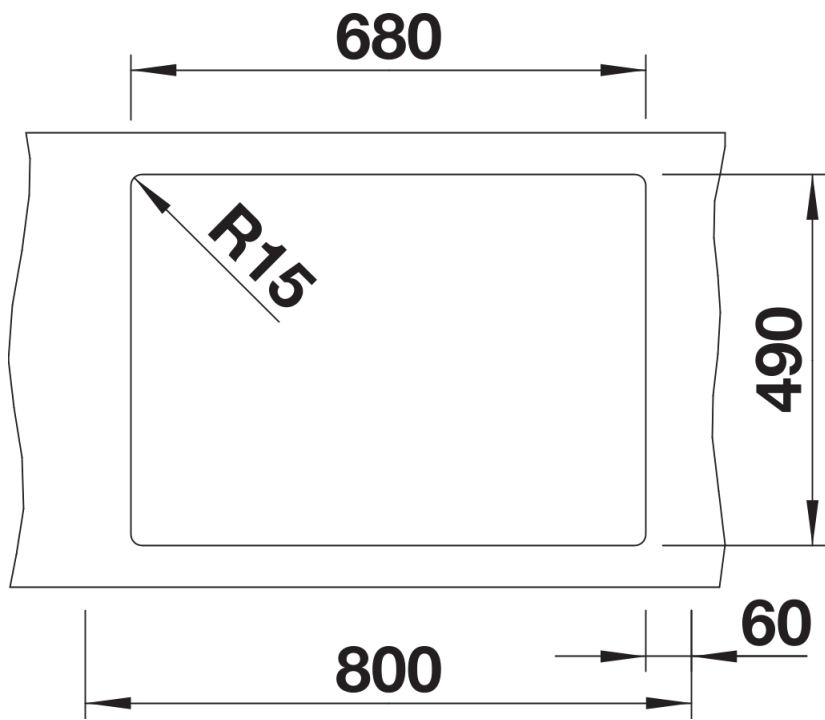

Ficha informativa do produto PLEON 8 para Componentes Coloridos

N.º de artigo 527780

Benefícios

- Design elegante e intemporal
- Cuba única e individual de grande volume graças à sua profundidade
- Rebordo grande e contínuo para misturadora e borda plana e rebordo de baixo perfil
- Transição contínua e fácil de limpar do rebordo do lava-louça até à torneira
- Características de alta qualidade com ralo C-overflow e sistema de escoamento InFino — integrado de forma elegante e higiénico
- Máxima flexibilidade de cores ao optar por complementar o conjunto de acessórios para desperdícios em acabamentos metálicos de satin gold, preto mate, satin dark steel ou satin platinum (a encomendar com número de artigo separado)

Cores

Cores disponíveis:

preto
antracite
cinzento-pedra
cinzento vulcão
branco
branco suave
tartufo
café

SILGRANIT branco suave

Informações sobre o planeamento

- A tábua de corte em composto de freixo opcional só pode ser colocada na borda da cuba se o diâmetro da torneira misturadora de cozinha for inferior a 48 mm.

Nota: Os componentes de escoamento devem ser encomendados separadamente.

Detalhes

Vista de cima

Desagregado

Vista frontal

Vista lateral