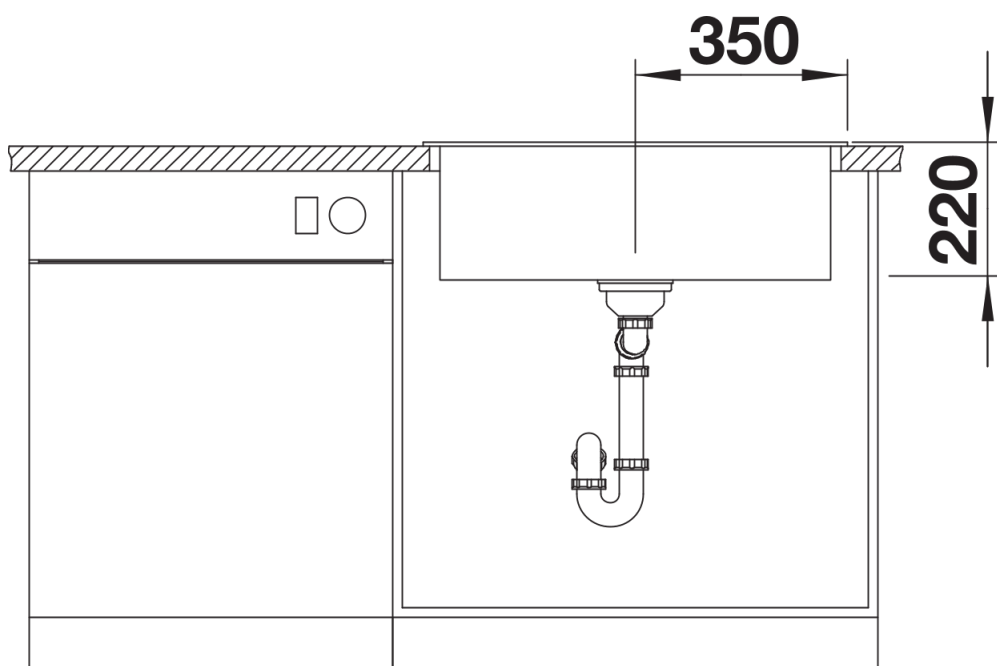

Ficha informativa do produto PLEON 8 para Componentes Coloridos

N.º de artigo 527780

Benefícios

- Design elegante e intemporal
- Cuba única e individual de grande volume graças à sua profundidade
- Rebordo grande e contínuo para misturadora e borda plana e rebordo de baixo perfil
- Transição contínua e fácil de limpar do rebordo do lava-louça até à torneira
- Características de alta qualidade com ralo C-overflow e sistema de escoamento InFino — integrado de forma elegante e higiénico
- Máxima flexibilidade de cores ao optar por complementar o conjunto de acessórios para desperdícios em acabamentos metálicos de satin gold, preto mate, satin dark steel ou satin platinum (a encomendar com número de artigo separado)

Cores

Cores disponíveis:

preto
antracite
cinzento-pedra
cinzento vulcão
branco
branco suave
tartufo
café

SILGRANIT branco suave

Informações sobre o planeamento

- A tábua de corte em composto de freixo opcional só pode ser colocada na borda da cuba se o diâmetro da torneira misturadora de cozinha for inferior a 48 mm.

Nota: Os componentes de escoamento devem ser encomendados separadamente.

Detalhes

Vista de cima

Desagregado

Vista frontal

Vista lateral