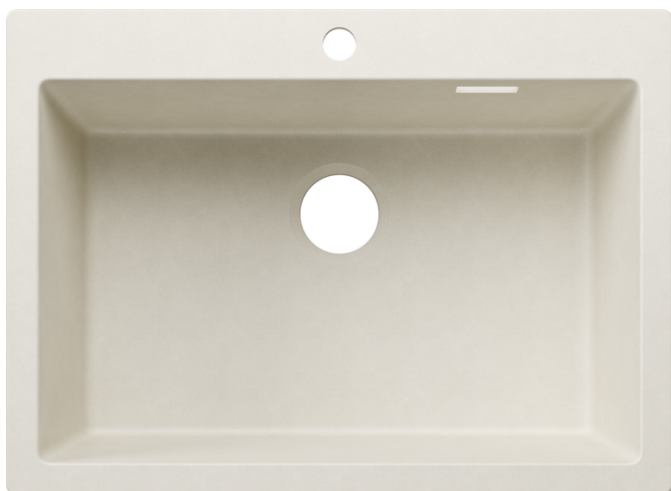

Ficha informativa do produto PLEON 8 para Componentes Coloridos

N.º de artigo 527780

Benefícios

- Design elegante e intemporal
- Cuba única e individual de grande volume graças à sua profundidade
- Rebordo grande e contínuo para misturadora e borda plana e rebordo de baixo perfil
- Transição contínua e fácil de limpar do rebordo do lava-louça até à torneira
- Características de alta qualidade com ralo C-overflow e sistema de escoamento InFino — integrado de forma elegante e higiénico
- Máxima flexibilidade de cores ao optar por complementar o conjunto de acessórios para desperdícios em acabamentos metálicos de satin gold, preto mate, satin dark steel ou satin platinum (a encomendar com número de artigo separado)

Cores

Cores disponíveis:

preto
antracite
cinzento-pedra
cinzento vulcão
branco
branco suave
tartufo
café

SILGRANIT branco suave

Informações sobre o planeamento

- A tábua de corte em composto de freixo opcional só pode ser colocada na borda da cuba se o diâmetro da torneira misturadora de cozinha for inferior a 48 mm.