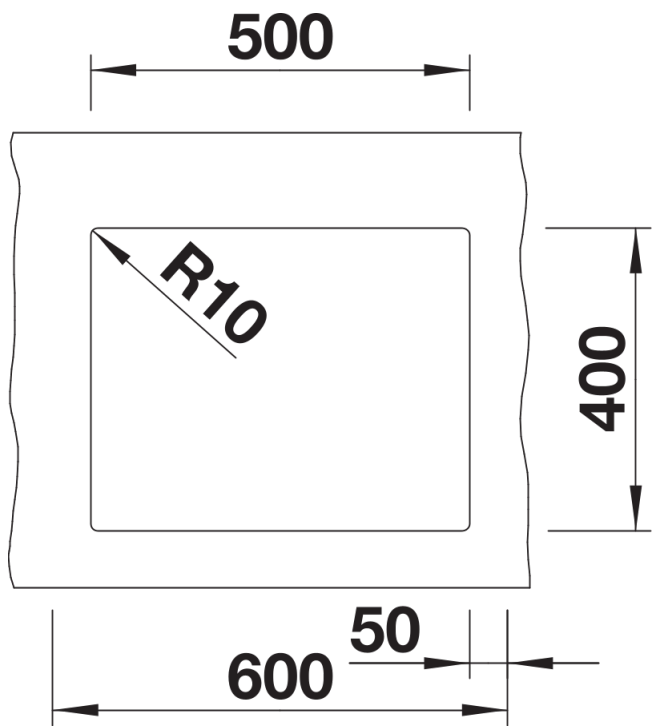

Ficha informativa do produto SUBLINE 500-U para Componentes Coloridos

N.º de artigo 527795

Benefícios

- Cuba sob o tampo para requisitos exigentes de design
- Design de cuba com contornos elegantes e intemporais
- Sistema completo para uma ampla variedade de plantas com cubas grandes e pequenas
- Características de alta qualidade com ralo C-overflow e sistema de escoamento InFino — integrado de forma elegante e higiênico
- Estão disponíveis acessórios versáteis opcionais
- Máxima flexibilidade de cores ao optar por complementar o conjunto de acessórios para desperdícios em acabamentos metálicos de satin gold, preto mate, satin dark steel ou satin platinum (a encomendar com número de artigo separado)

Cores

Cores disponíveis:

preto
antracite
cinzento-pedra
cinzento vulcão
branco
branco suave
tartufo
café

SILGRANIT cinzento vulcão

Informações sobre o planeamento

- Raio de corte: 10 mm
- Nota: Os componentes de escoamento devem ser encomendados separadamente.
- Nota: Deverá encomendar separadamente as ligações de escoamento para combinações de duas cubas individuais.

Âmbito de fornecimento

- kit de fixação

Detalhes

Vista de cima

Desagregado

Vista frontal

Vista lateral