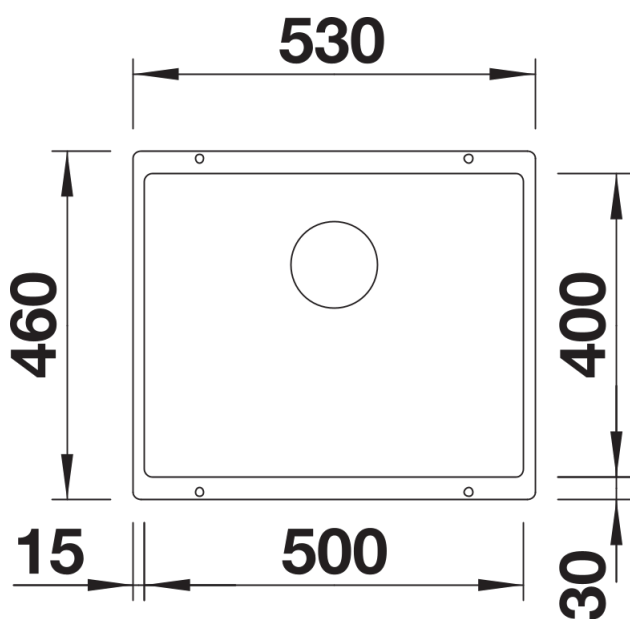

Cores

Cores disponíveis:

preto
antracite
cinzento-pedra
cinzento vulcão
branco
branco suave
tartufo
café

SILGRANIT cinzento vulcão

Informações sobre o planeamento

- Raio de corte: 10 mm
- Nota: Os componentes de escoamento devem ser encomendados separadamente.
- Nota: Deverá encomendar separadamente as ligações de escoamento para combinações de duas cubas individuais.

Âmbito de fornecimento

- kit de fixação

Detalhes

Vista de cima

Desagregado

Vista frontal

Vista lateral