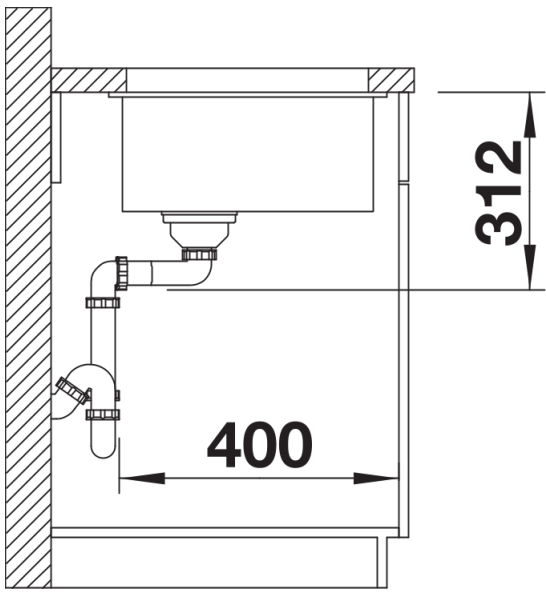

Cores

Cores disponíveis:

preto
antracite
cinzento-pedra
cinzento vulcão
branco
branco suave
tartufo
café

SILGRANIT cinzento vulcão

Informações sobre o planeamento

- Raio de corte: 10 mm
- Nota: Os componentes de escoamento devem ser encomendados separadamente.
- Nota: Deverá encomendar separadamente as ligações de escoamento para combinações de duas cubas individuais.

Âmbito de fornecimento

- kit de fixação

Detalhes

Vista de cima

Desagregado

Vista frontal

Vista lateral