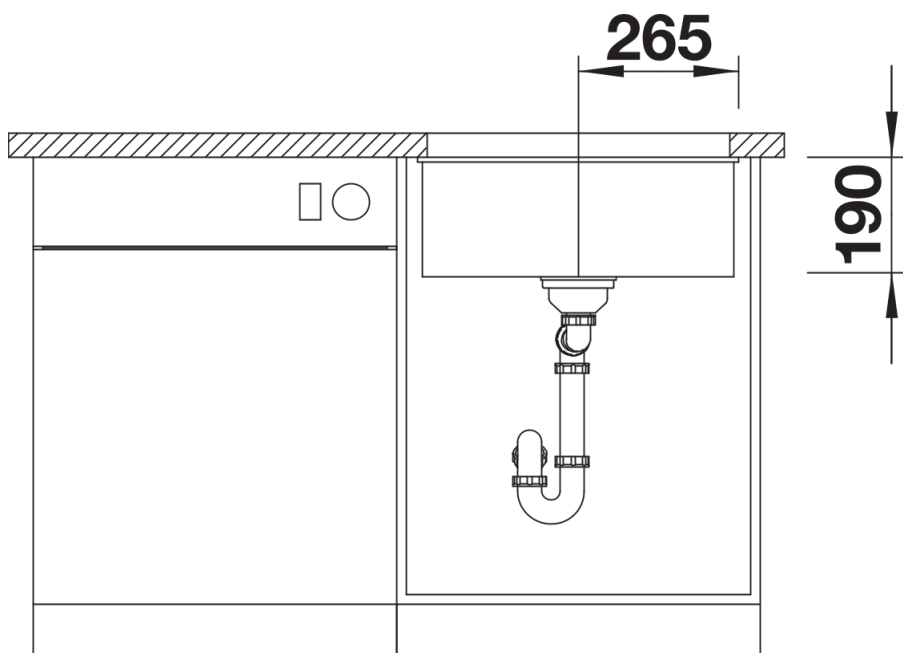

Cores

Cores disponíveis:

preto
antracite
cinzento-pedra
cinzento vulcão
branco
branco suave
tartufo
café

SILGRANIT cinzento vulcão

Informações sobre o planeamento

- Raio de corte: 10 mm
- Nota: Os componentes de escoamento devem ser encomendados separadamente.
- Nota: Deverá encomendar separadamente as ligações de escoamento para combinações de duas cubas individuais.

Âmbito de fornecimento

- kit de fixação

Detalhes

Vista de cima

Desagregado

Vista frontal

Vista lateral