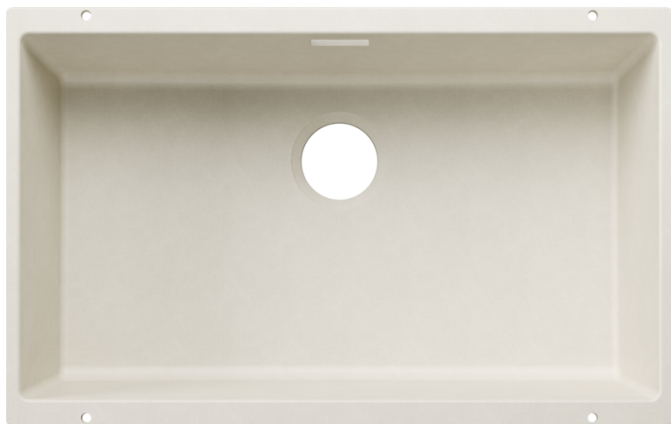

Ficha informativa do produto SUBLINE 700-U para Componentes Coloridos

N.º de artigo 527804

Benefícios

- Cuba sob o tampo para requisitos exigentes de design
- Design de cuba com contornos elegantes e intemporais
- Sistema completo para uma ampla variedade de plantas com cubas grandes e pequenas
- Características de alta qualidade com ralo C-overflow e sistema de escoamento InFino — integrado de forma elegante e higiênico
- Estão disponíveis acessórios versáteis opcionais
- Máxima flexibilidade de cores ao optar por complementar o conjunto de acessórios para desperdícios em acabamentos metálicos de satin gold, preto mate, satin dark steel ou satin platinum (a encomendar com número de artigo separado)

Cores

Cores disponíveis:

preto
antracite
cinzento-pedra
cinzento vulcão
branco
branco suave
tartufo
café

SILGRANIT branco suave

Informações sobre o planeamento

- Raio de corte: 10 mm

Nota: Os componentes de escoamento devem ser encomendados separadamente.
Nota: Deverá encomendar separadamente as ligações de escoamento para combinações de duas cubas individuais.