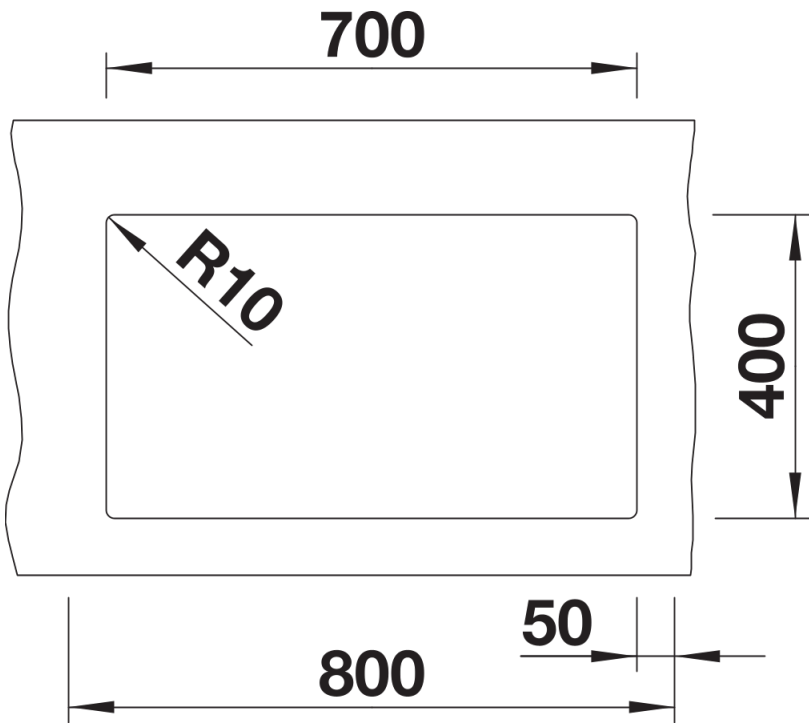

Cores

Cores disponíveis:

preto
antracite
cinzento-pedra
cinzento vulcão
branco
branco suave
tartufo
café

SILGRANIT branco suave

Informações sobre o planeamento

- Raio de corte: 10 mm

Nota: Os componentes de escoamento devem ser encomendados separadamente.
Nota: Deverá encomendar separadamente as ligações de escoamento para combinações de duas cubas individuais.

Âmbito de fornecimento

- kit de fixação

Detalhes

Vista de cima

Desagregado

Vista frontal

Vista lateral