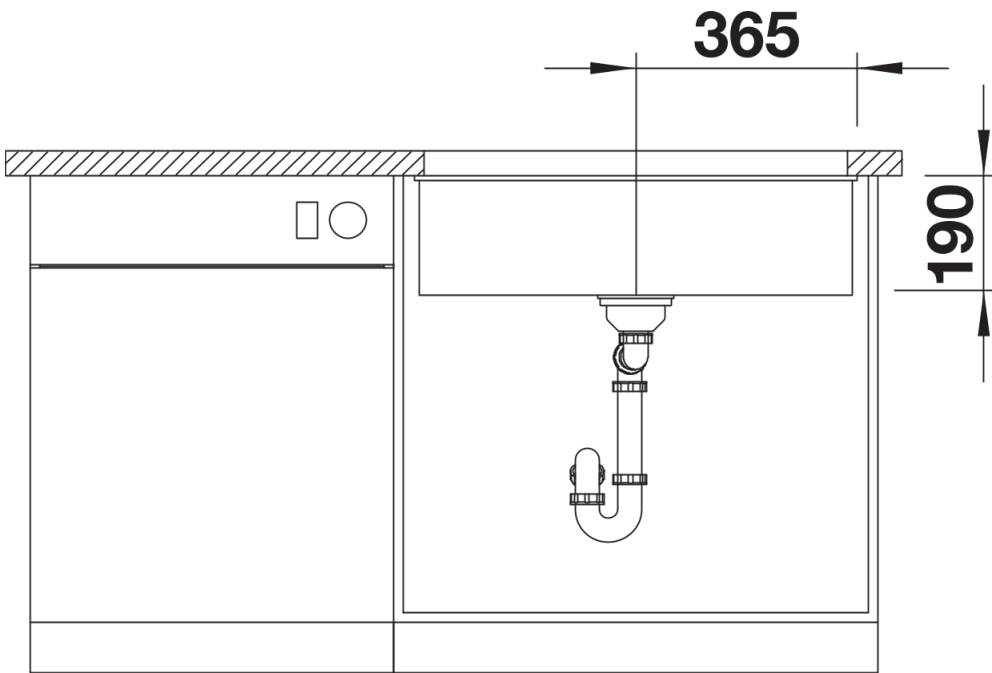

Cores

Cores disponíveis:

preto
antracite
cinzento-pedra
cinzento vulcão
branco
branco suave
tartufo
café

SILGRANIT branco suave

Informações sobre o planeamento

- Raio de corte: 10 mm

Nota: Os componentes de escoamento devem ser encomendados separadamente.
Nota: Deverá encomendar separadamente as ligações de escoamento para combinações de duas cubas individuais.

Âmbito de fornecimento

- kit de fixação

Detalhes

Vista de cima

Desagregado

Vista frontal

Vista lateral