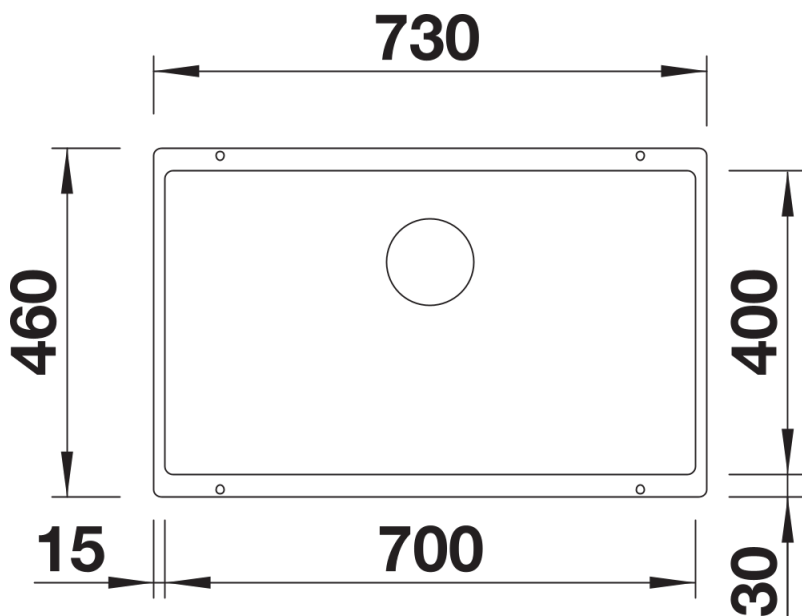

Cores

Cores disponíveis:

preto
antracite
cinzento-pedra
cinzento vulcão
branco
branco suave
tartufo
café

SILGRANIT branco suave

Informações sobre o planeamento

- Raio de corte: 10 mm

Nota: Os componentes de escoamento devem ser encomendados separadamente.
Nota: Deverá encomendar separadamente as ligações de escoamento para combinações de duas cubas individuais.

Âmbito de fornecimento

- kit de fixação

Detalhes

Vista de cima

Desagregado

Vista frontal

Vista lateral