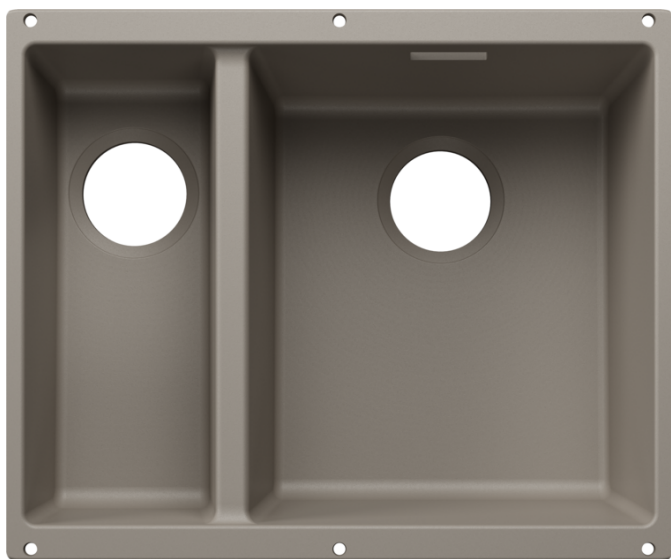

Cores

Cores disponíveis:

preto
antracite
cinzento-pedra
cinzento vulcão
branco
branco suave
tartufo
café

SILGRANIT tartufo