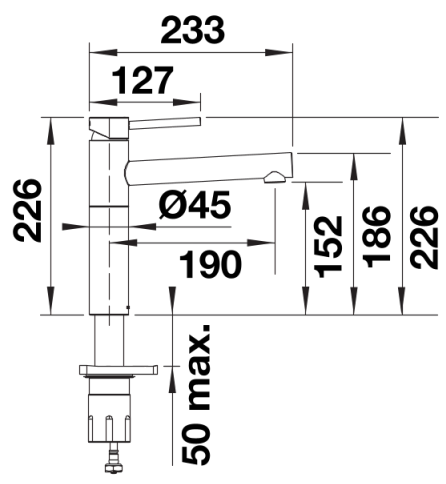

## Âmbito de fornecimento

---

- Bica giratória de 360° para maior alcance
- Necessário orifício de Ø 35 mm
- Instalação fácil e rápida de torneira misturadora profissional com BLANCOLock
- Com cartucho de disco cerâmico
- Aerador de fluxo transparente
- Tubos de conexão flexíveis com 700 mm de comprimento e porca 3/8"
- Placa de estabilização para aumentar a estabilidade da torneira quando instalada em lava-louças de aço inoxidável

## Alcance de rotação

Vista lateral