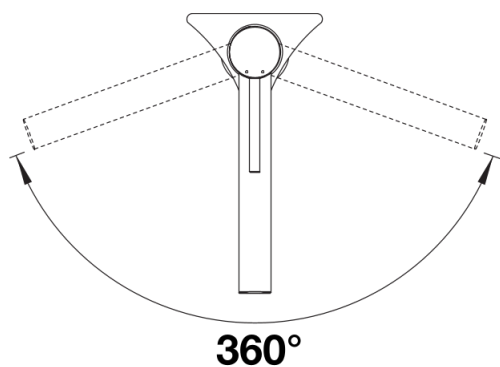

## Âmbito de fornecimento

---

- Bica giratória de 360° para maior alcance
- Necessário orifício de Ø 35 mm
- Instalação fácil e rápida de torneira misturadora profissional com BLANCOLock
- Com cartucho de disco cerâmico
- Aerador de fluxo transparente
- Tubos de conexão flexíveis com 700 mm de comprimento e porca 3/8"
- Placa de estabilização para aumentar a estabilidade da torneira quando instalada em lava-louças de aço inoxidável

## Alcance de rotação

Vista lateral