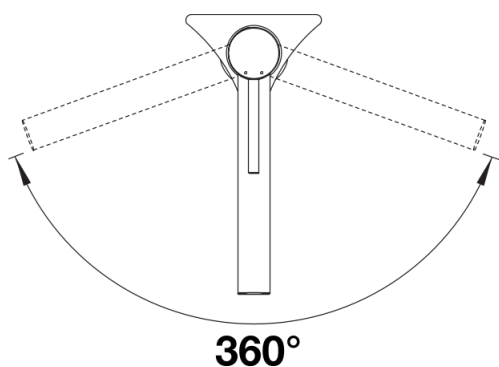

Cores

Cores disponíveis:

cromado

cromado cromado

Âmbito de fornecimento

- Bica rotativa a 360° para maior alcance
- é necessário um orifício de Ø 35 mm
- Com cartucho de disco cerâmico
- Instalação profissional fácil e rápida da torneira misturadora com BLANCOLock
- Tubos de ligação flexíveis, comprimento de 700 mm e porca de 3/8" para uma instalação particularmente fácil e segura
- Regulador de jato patenteado para uma escala marcadamente reduzida
- Placa estabilizadora para aumentar a estabilidade da torneira quando instalada em lava-louças em aço inoxidável
- Aprovação da LGA
- Planeado pela DVGW

Detalhes

Alcance de rotação

Vista lateral