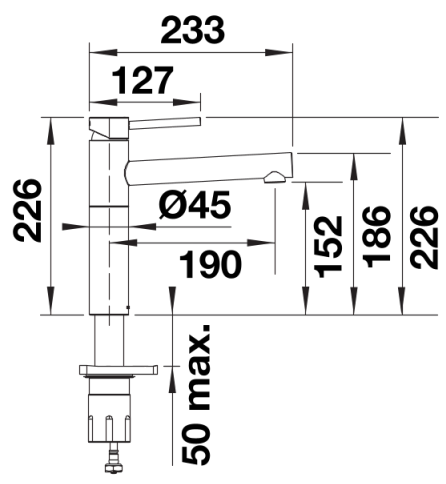

Cores

Cores disponíveis:

cromado

cromado cromado

Âmbito de fornecimento

- Bica rotativa a 360° para maior alcance
- é necessário um orifício de Ø 35 mm
- Com cartucho de disco cerâmico
- Instalação profissional fácil e rápida da torneira misturadora com BLANCOLock
- Tubos de ligação flexíveis, comprimento de 700 mm e porca de 3/8" para uma instalação particularmente fácil e segura
- Regulador de jato patenteado para uma escala marcadamente reduzida
- Placa estabilizadora para aumentar a estabilidade da torneira quando instalada em lava-louças em aço inoxidável
- Aprovação da LGA
- Planeado pela DVGW

Detalhes

Alcance de rotação

Vista lateral