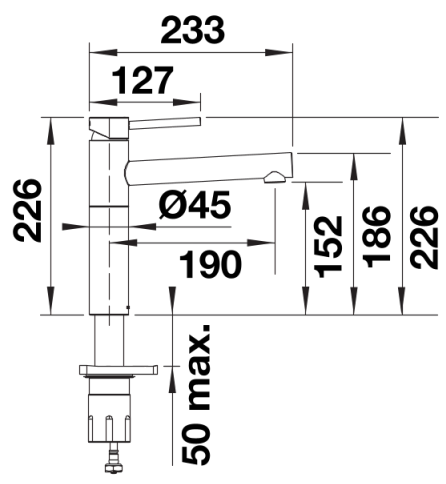

Cores

Cores disponíveis:
cromado

cromado cromado

Âmbito de fornecimento

- Bica giratória de 360° para maior alcance
- Necessário orifício de Ø 35 mm
- Instalação fácil e rápida de torneira misturadora profissional com BLANCOLock
- Com cartucho de disco cerâmico
- Aerador de fluxo transparente
- Tubos de conexão flexíveis com 700 mm de comprimento e porca 3/8"
- Placa de estabilização para aumentar a estabilidade da torneira quando instalada em lava-louças de aço inoxidável

Detalhes

Alcance de rotação

Vista lateral