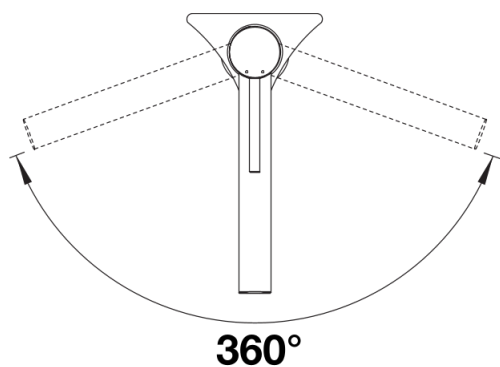

Cores

Cores disponíveis:
cromado

cromado cromado

Âmbito de fornecimento

- Bica giratória de 360° para maior alcance
- Necessário orifício de Ø 35 mm
- Instalação fácil e rápida de torneira misturadora profissional com BLANCOLock
- Com cartucho de disco cerâmico
- Aerador de fluxo transparente
- Tubos de conexão flexíveis com 700 mm de comprimento e porca 3/8"
- Placa de estabilização para aumentar a estabilidade da torneira quando instalada em lava-louças de aço inoxidável

Detalhes

Alcance de rotação

Vista lateral