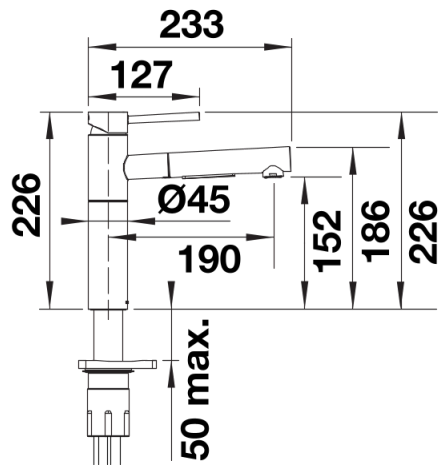

Cores

Cores disponíveis:
cromado

cromado cromado

Âmbito de fornecimento

- Bica giratória de 140° para maior alcance
- Necessário orifício de Ø 35 mm
- Instalação fácil e rápida de torneira misturadora profissional com BLANCOLock
- Com cartucho de disco cerâmico
- Aerador de fluxo transparente
- Pulverizador de metal
- Mangueira de pulverização com revestimento de nylon
- Peso da mangueira para retração confiável
- Tubos de conexão flexíveis com 700 mm de comprimento e porca 3/8"
- Placa de estabilização para aumentar a estabilidade da torneira quando instalada em lava-louças de aço inoxidável
- Com válvula de anti-retorno que impede o refluxo em conformidade com a EN 1717

Detalhes

Alcance de rotação

Vista lateral