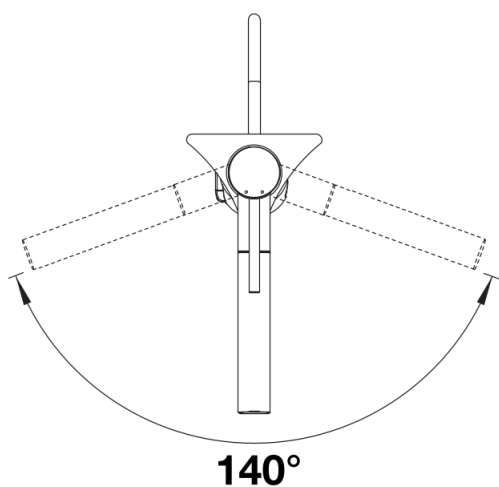

Cores

Cores disponíveis:
cromado

cromado cromado

Âmbito de fornecimento

- Bica giratória de 140° para maior alcance
- Necessário orifício de Ø 35 mm
- Instalação fácil e rápida de torneira misturadora profissional com BLANCOLock
- Com cartucho de disco cerâmico
- Aerador de fluxo transparente
- Pulverizador de metal
- Mangueira de pulverização com revestimento de nylon
- Peso da mangueira para retração confiável
- Tubos de conexão flexíveis com 700 mm de comprimento e porca 3/8"
- Placa de estabilização para aumentar a estabilidade da torneira quando instalada em lava-louças de aço inoxidável
- Com válvula de anti-retorno que impede o refluxo em conformidade com a EN 1717

Detalhes

Alcance de rotação

Vista lateral