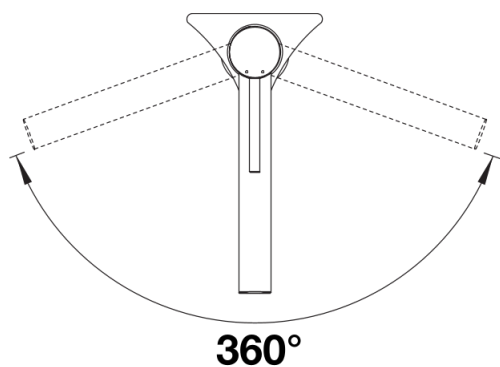

Cores

Cores disponíveis:
preto mate

Edição especial preto mate

Âmbito de fornecimento

- Bica giratória de 360° para maior alcance
- Necessário orifício de Ø 35 mm
- Instalação fácil e rápida de torneira misturadora profissional com BLANCOLock
- Com cartucho de disco cerâmico
- Aerador de fluxo transparente
- Tubos de conexão flexíveis com 700 mm de comprimento e porca 3/8"
- Placa de estabilização para aumentar a estabilidade da torneira quando instalada em lava-louças de aço inoxidável

Detalhes

Alcance de rotação

Vista lateral