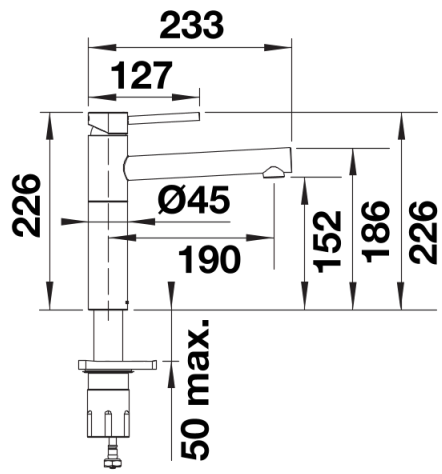

Cores

Cores disponíveis:
preto mate

Edição especial preto mate

Âmbito de fornecimento

- Bica giratória de 360° para maior alcance
- Necessário orifício de Ø 35 mm
- Instalação fácil e rápida de torneira misturadora profissional com BLANCOLock
- Com cartucho de disco cerâmico
- Aerador de fluxo transparente
- Tubos de conexão flexíveis com 700 mm de comprimento e porca 3/8"
- Placa de estabilização para aumentar a estabilidade da torneira quando instalada em lava-louças de aço inoxidável

Detalhes

Alcance de rotação

Vista lateral