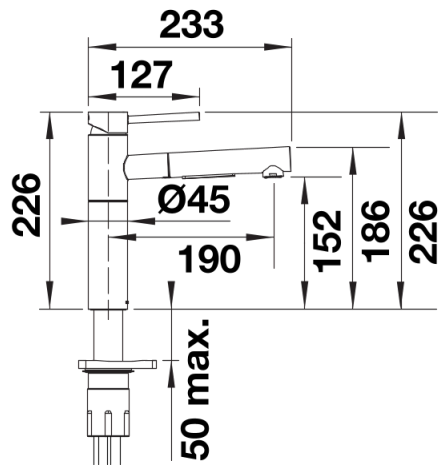

Cores

Cores disponíveis:
preto mate

Edição especial preto mate

Âmbito de fornecimento

- Bica giratória de 140° para maior alcance
- Necessário orifício de Ø 35 mm
- Instalação fácil e rápida de torneira misturadora profissional com BLANCOLock
- Com cartucho de disco cerâmico
- Aerador de fluxo transparente
- Pulverizador de metal
- Mangueira de pulverização com revestimento de nylon
- Peso da mangueira para retração confiável
- Tubos de conexão flexíveis com 700 mm de comprimento e porca 3/8"
- Placa de estabilização para aumentar a estabilidade da torneira quando instalada em lava-louças de aço inoxidável
- Com válvula de anti-retorno que impede o refluxo em conformidade com a EN 1717

Detalhes

Alcance de rotação

Vista lateral