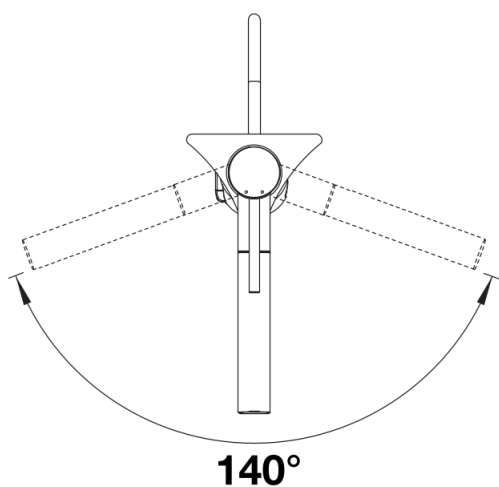

Cores

Cores disponíveis:
preto mate

Edição especial preto mate

Âmbito de fornecimento

- Bica giratória de 140° para maior alcance
- Necessário orifício de Ø 35 mm
- Instalação fácil e rápida de torneira misturadora profissional com BLANCOLock
- Com cartucho de disco cerâmico
- Aerador de fluxo transparente
- Pulverizador de metal
- Mangueira de pulverização com revestimento de nylon
- Peso da mangueira para retração confiável
- Tubos de conexão flexíveis com 700 mm de comprimento e porca 3/8"
- Placa de estabilização para aumentar a estabilidade da torneira quando instalada em lava-louças de aço inoxidável
- Com válvula de anti-retorno que impede o refluxo em conformidade com a EN 1717

Detalhes

Alcance de rotação

Vista lateral