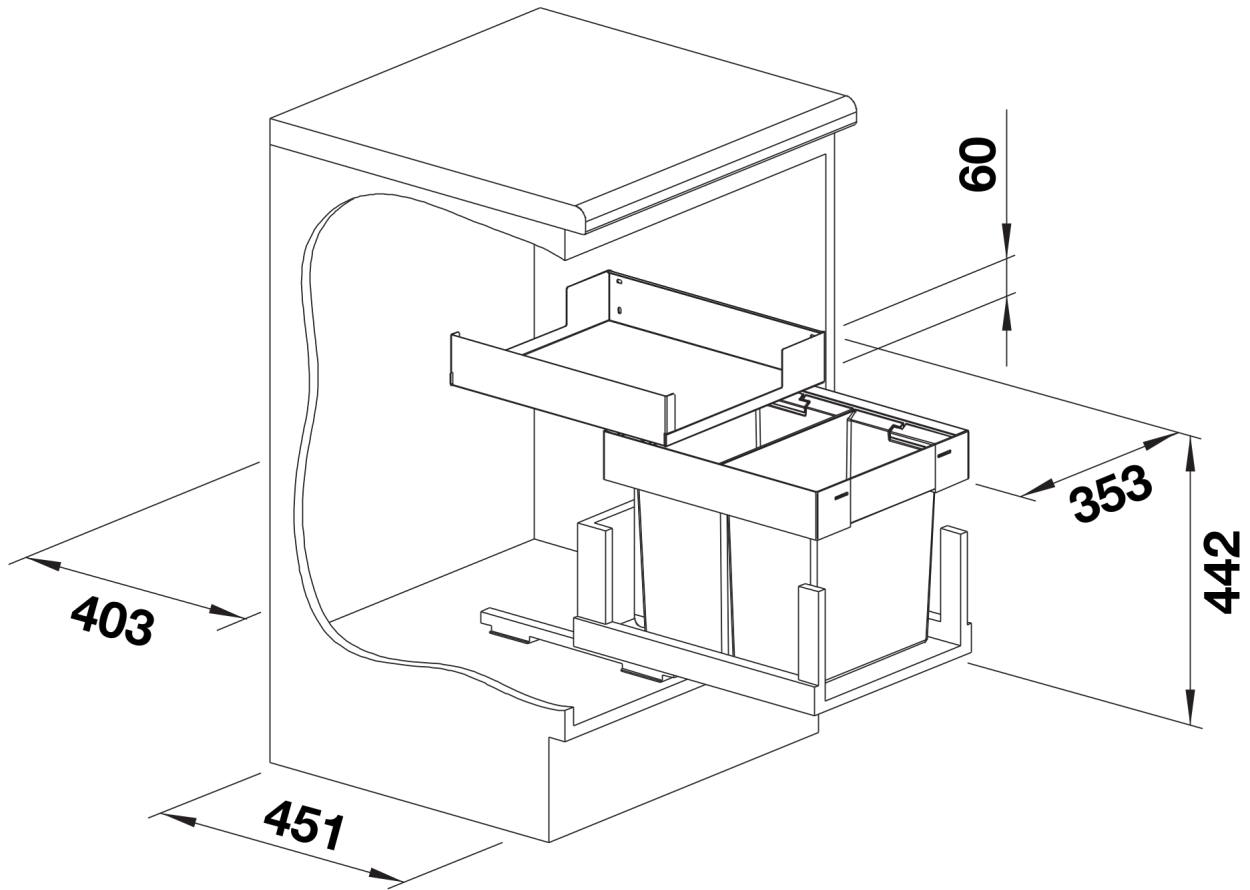

Ficha informativa do produto SELECT II 40/2 Combi

N.º de artigo 527854

Benefícios

- A solução meticulosamente concebida para a BLANCO drink.systems: aproveitar bem o espaço do armário inferior graças à interação harmoniosa de todos os componentes do sistema
- Acesso particularmente bom à unidade de condicionamento de água para troca do filtro ou dos cilindros de CO2
- Tudo num só local: a prateleira integrada oferece espaço para 4 cilindros de CO2
- Todos os componentes do sistema têm um design correspondente
- Todas as peças são fáceis de limpar graças às superfícies generosas e lisas

Informações sobre o planeamento

- Não deve ser utilizado com portas de moldura ou painel
- Altura de instalação 442 mm, profundidade de instalação 400 mm, dimensões internas necessárias do armário para calhas extraíveis 451 mm
- < li> Isso requer portas frontais sem dobradiças ou orifícios. Observe a posição da pega.
- Ao planear, observe a altura de instalação do sistema de gestão de resíduos, a profundidade de instalação do lava-louça e as dimensões mínimas resultantes do armário inferior.
- Carris extensíveis montados no pavimento
- Tampa do sistema não extensível
- Altura mínima recomendada do rodapé para a instalação do MOVEX: 100 mm.

Âmbito de fornecimento

- Sistema extrível para fixação frontal
- gaveta
- trilhos extríveis
- prateleira integrada
- 2 x cestos de 13 l.

Detalhes

Vista de cima

PRODUKT_3D