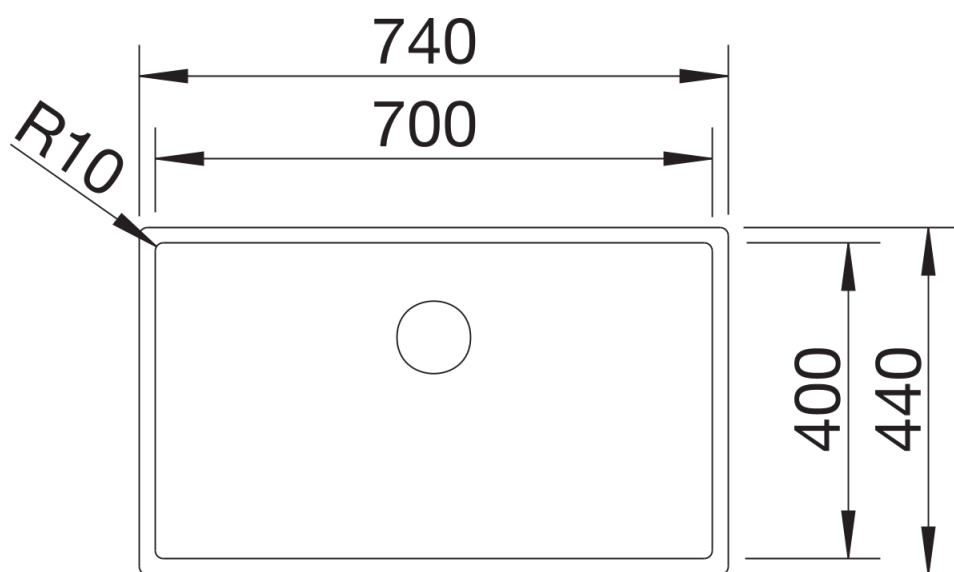

Ficha informativa do produto CLARON 700-U Dark Steel Edition

N.º de artigo 527835

Benefícios

- Design de cuba elegante e puro com uma superfície surpreendente em cinzento escuro
- Sensação agradável de calor graças ao aço inoxidável de alta qualidade, puro e não revestido
- Nesta edição, um visual perfeitamente coordenado com acessórios em aço escuro elegante (sistema de escoamento C-overflow e InFino)
- Raio conciso de 10 mm para um design mais refinado, sem sacrificar a sua funcionalidade
- Utilização ideal da capacidade da cuba graças a cubas extraprofundas e raios o menores possível
- A superfície é fácil de limpar: As impressões digitais e a sujidade são fáceis de remover

Âmbito de fornecimento

- kit para resíduos com tubo economizador de espaço
- filtro InFino de 3 ½"
- kit de fixação

Detalhes

Vista de cima

Desagregado