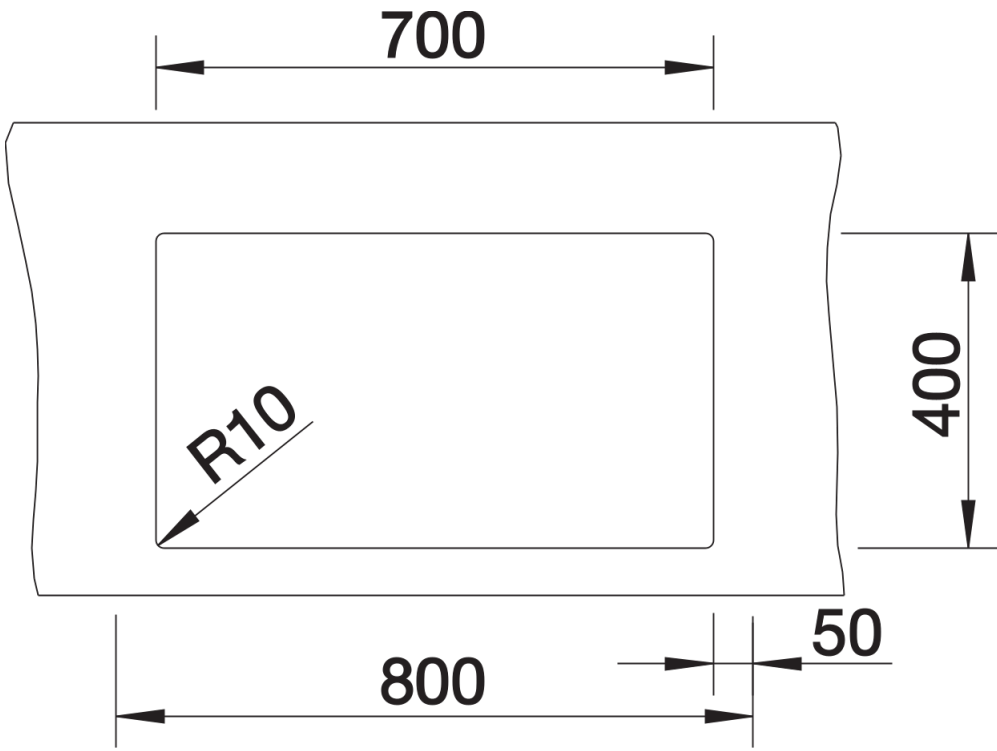

Ficha informativa do produto CLARON 700-U Dark Steel Edition

N.º de artigo 527835

Benefícios

- Design de cuba elegante e puro com uma superfície surpreendente em cinzento escuro
- Sensação agradável de calor graças ao aço inoxidável de alta qualidade, puro e não revestido
- Nesta edição, um visual perfeitamente coordenado com acessórios em aço escuro elegante (sistema de escoamento C-overflow e InFino)
- Raio conciso de 10 mm para um design mais refinado, sem sacrificar a sua funcionalidade
- Utilização ideal da capacidade da cuba graças a cubas extraprofundas e raios o menores possível
- A superfície é fácil de limpar: As impressões digitais e a sujidade são fáceis de remover

Âmbito de fornecimento

- kit para resíduos com tubo economizador de espaço
- filtro InFino de 3 ½"
- kit de fixação

Detalhes

Vista de cima

Desagregado