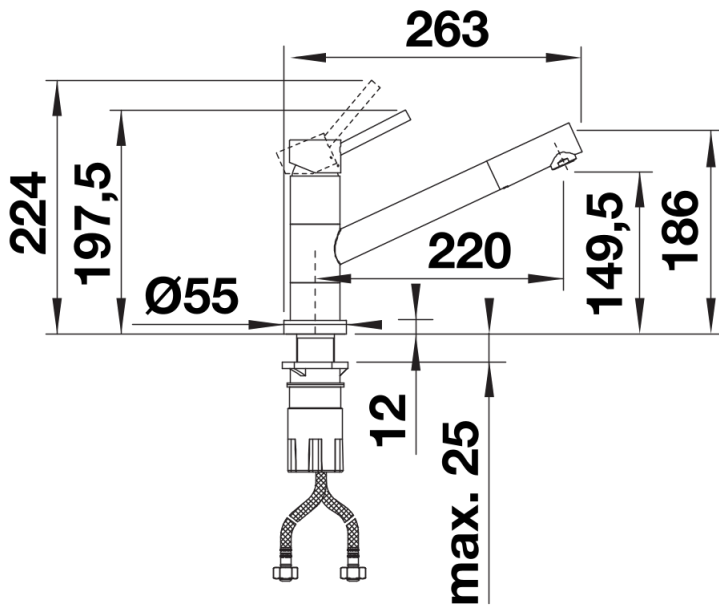

Ficha informativa do produto KANO-F

N.º de artigo 527959

Benefícios

- Adequado para instalação por baixo da janela
- Torneira fina com design estético
- Especialmente adequado para lava-louças compactos
- A bica pode ser rodada até 360° para maior alcance

Cores

Cores disponíveis:
cromado

cromado cromado

Informações sobre o planeamento

- Espaço mínimo entre o lavatório e a faixa da janela: 4,5 cm

Âmbito de fornecimento

- Bica giratória de 360° para maior alcance
- Necessário orifício de Ø 35 mm
- Com cartucho de disco cerâmico
- Regulador de jato patenteado para uma redução de calcário notável
- Tubos de conexão flexíveis com 950 mm de comprimento e porca 3/8"
- Placa de estabilização para aumentar a estabilidade da torneira quando instalada em lava-louças de aço inoxidável

Detalhes

Alcance de rotação

Vista lateral da mudança manual 2D

Vista lateral