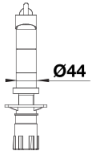

Cores

Cores disponíveis:
cromado

cromado cromado

Informações sobre o planeamento

- Espaço mínimo entre o lavatório e a faixa da janela: 4,5 cm

Âmbito de fornecimento

- Bica giratória de 360° para maior alcance
- Necessário orifício de Ø 35 mm
- Com cartucho de disco cerâmico
- Regulador de jato patenteado para uma redução de calcário notável
- Tubos de conexão flexíveis com 950 mm de comprimento e porca 3/8"
- Placa de estabilização para aumentar a estabilidade da torneira quando instalada em lava-louças de aço inoxidável

Detalhes

Alcance de rotação

Vista lateral da mudança manual 2D

Vista lateral