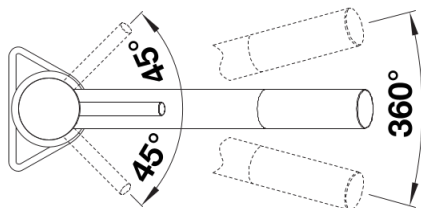

Ficha informativa do produto KANO-F

N.º de artigo 527959

Benefícios

- Adequado para instalação por baixo da janela
- Torneira fina com design estético
- Especialmente adequado para lava-louças compactos
- A bica pode ser rodada até 360° para maior alcance

Cores

Cores disponíveis:
cromado

cromado cromado

Informações sobre o planeamento

- Espaço mínimo entre o lavatório e a faixa da janela: 4,5 cm

Âmbito de fornecimento

- Bica giratória de 360° para maior alcance
- Necessário orifício de Ø 35 mm
- Com cartucho de disco cerâmico
- Regulador de jato patenteado para uma redução de calcário notável
- Tubos de conexão flexíveis com 950 mm de comprimento e porca 3/8"
- Placa de estabilização para aumentar a estabilidade da torneira quando instalada em lava-louças de aço inoxidável

Detalhes

Alcance de rotação

Vista lateral da mudança manual 2D

Vista lateral