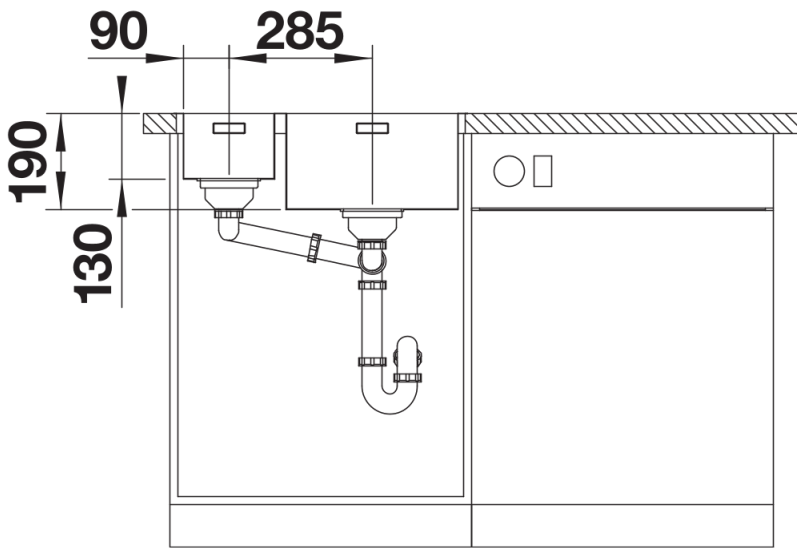

## Informações sobre o planeamento

---

- É necessária fita de vedação flexível ao instalar uma torneira misturadora, controlo remoto ou dispensador de sabão. Referência 120055.<br>Deverá prestar atenção às informações de corte para o respectivo método de instalação.

## Âmbito de fornecimento

---

- Conjunto de válvulas InFino com filtro de 3 ½" para a cuba principal  
- tubos compactos e material de fixação.

## Detalhes

---

Vista de cima

Desagregado

Vista frontal