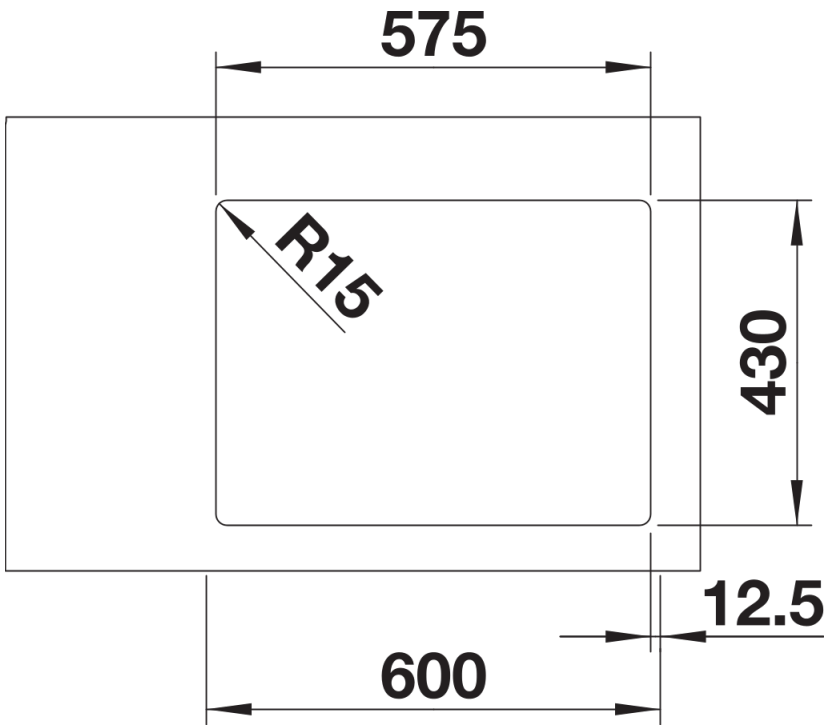

## Âmbito de fornecimento

---

- Conjunto de válvulas InFino com filtro de 3 ½" para a cuba principal  
- tubos compactos e material de fixação.

## Detalhes

---

Vista de cima

Desagregado

Vista frontal