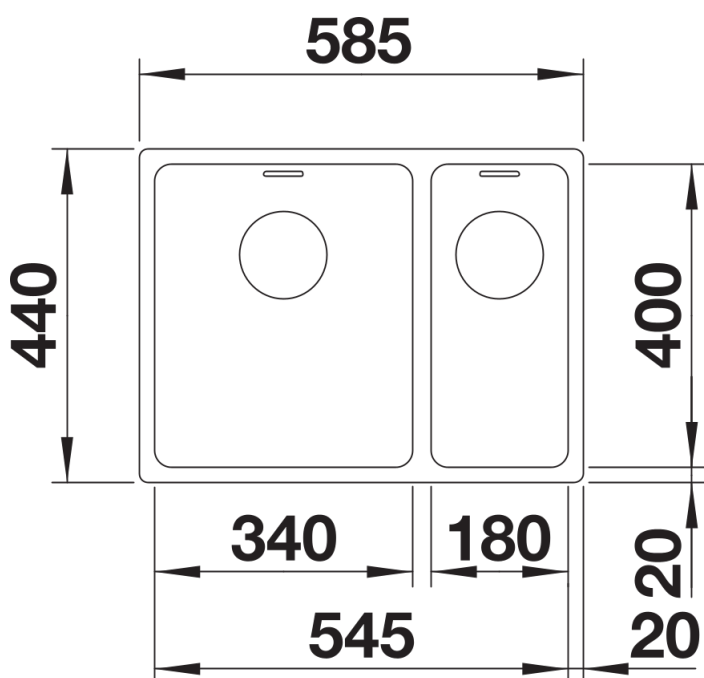

Informações sobre o planeamento

- É necessária fita de vedação flexível ao instalar uma torneira misturadora, controlo remoto ou dispensador de sabão. Referência 120055.
Deverá prestar atenção às informações de corte para o respectivo método de instalação.

Âmbito de fornecimento

- Conjunto de válvulas InFino com filtro de 3 ½" para a cuba principal
- tubos compactos e material de fixação.

Detalhes

Vista de cima