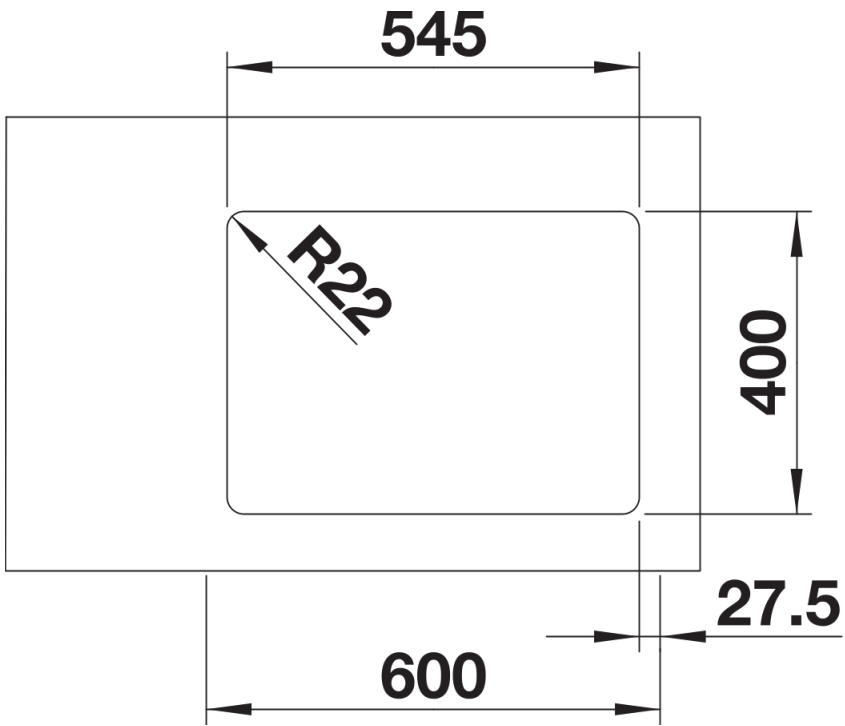

Informações sobre o planeamento

- Deverá prestar atenção às informações de corte para o respectivo método de instalação.

Âmbito de fornecimento

- Conjunto de válvulas InFino com filtro de 3 ½"
- tubos compactos e material de fixação.

Detalhes

Vista de cima

Desagregado

Vista frontal

Vista lateral