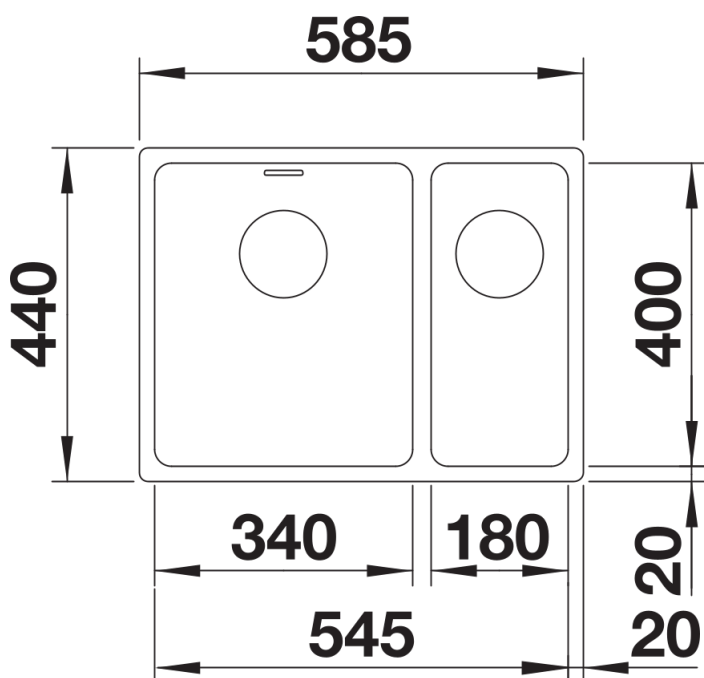

Ficha informativa do produto ANDANO 340/180-U

N.º de artigo 522979

Benefícios

- Composição única de elementos estéticos e funcionais
- Interação harmoniosa entre os ângulos e a superfície
- Incorpora o sistema de escoamento InFino de alta qualidade, elegante, integrado e extremamente higiénico
- Grande capacidade da cuba
- Também disponível para instalação -IF
- Elegantes acessórios opcionais como a tábua de corte de vidro prateado e a cuba multifuncional perfurada em aço inoxidável

Informações sobre o planeamento

- Deverá prestar atenção às informações de corte para o respectivo método de instalação.

Âmbito de fornecimento

- Conjunto de válvulas InFino com filtro de 3 ½"
- tubos compactos e material de fixação.

Detalhes

Vista de cima

Desagregado

Vista frontal

Vista lateral