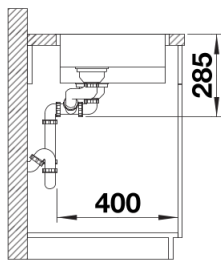

Âmbito de fornecimento

- kit para resíduos com tubo compacto
- 2 filtros InFino de 3 ½"
- kit de fixação

Detalhes

Vista de cima

Desagregado

Vista frontal

Vista lateral