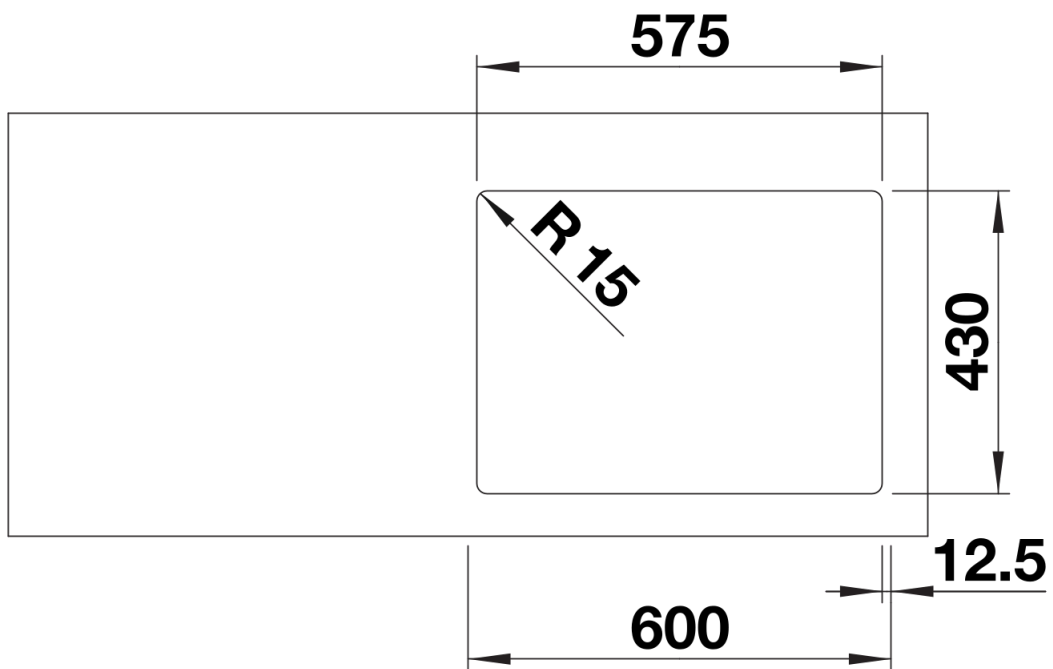

Ficha informativa do produto SOLIS 340/180-IF

N.º de artigo 526131

Benefícios

- Interação harmoniosa entre elementos funcionais e visuais
- Características de elevada qualidade com C-overflow coberto e sistema de escoamento InFino – integrado de forma elegante e extremamente higiénico
- Volume conveniente da cuba e superfície de base concebidos para uma utilização ideal
- Rebordo plano elegante IF para montagem encastrada e para instalação a partir de cima
- Acessórios funcionais disponíveis opcionalmente

Informações sobre o planeamento

- Nota: Instalar uma torneira misturadora de cozinha, controlo remoto do escoamento ou dispensador de sabão em bancadas de trabalho laminadas exige uma fita de vedação flexível.

Âmbito de fornecimento

- kit para resíduos com tubo compacto
- 2 filtros InFino de 3 ½"
- kit de fixação

Detalhes

Vista de cima

Desagregado

Vista frontal

Vista lateral