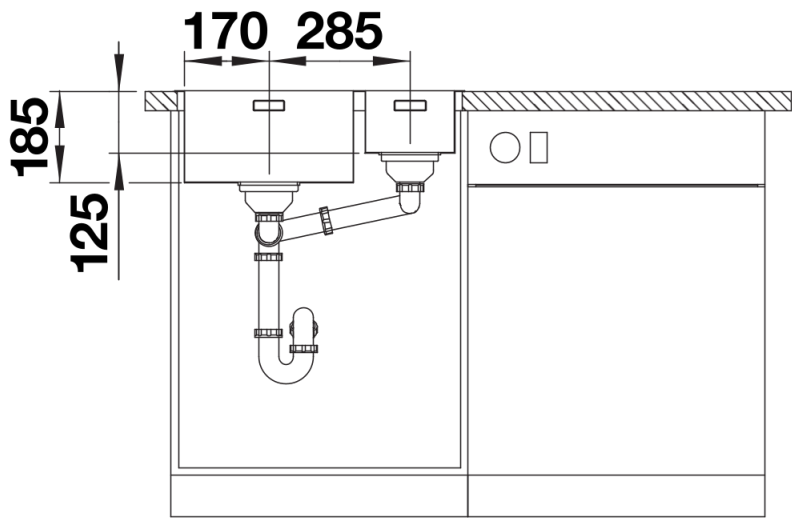

Ficha informativa do produto SOLIS 340/180-IF

N.º de artigo 526131

Benefícios

- Interação harmoniosa entre elementos funcionais e visuais
- Características de elevada qualidade com C-overflow coberto e sistema de escoamento InFino – integrado de forma elegante e extremamente higiénico
- Volume conveniente da cuba e superfície de base concebidos para uma utilização ideal
- Rebordo plano elegante IF para montagem encastrada e para instalação a partir de cima
- Acessórios funcionais disponíveis opcionalmente

Âmbito de fornecimento

- kit para resíduos com tubo compacto
- 2 filtros InFino de 3 ½"
- kit de fixação

Detalhes

Vista de cima

Desagregado

Vista frontal

Vista lateral