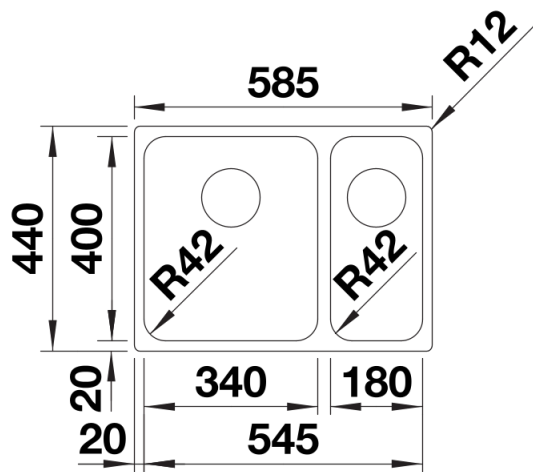

Ficha informativa do produto SOLIS 340/180-IF

N.º de artigo 526131

Benefícios

- Interação harmoniosa entre elementos funcionais e visuais
- Características de elevada qualidade com C-overflow coberto e sistema de escoamento InFino – integrado de forma elegante e extremamente higiénico
- Volume conveniente da cuba e superfície de base concebidos para uma utilização ideal
- Rebordo plano elegante IF para montagem encastrada e para instalação a partir de cima
- Acessórios funcionais disponíveis opcionalmente

Informações sobre o planeamento

- Nota: Instalar uma torneira misturadora de cozinha, controlo remoto do escoamento ou dispensador de sabão em bancadas de trabalho laminadas exige uma fita de vedação flexível.

Âmbito de fornecimento

- kit para resíduos com tubo compacto
- 2 filtros InFino de 3 ½"
- kit de fixação

Detalhes

Vista de cima

Desagregado

Vista frontal

Vista lateral