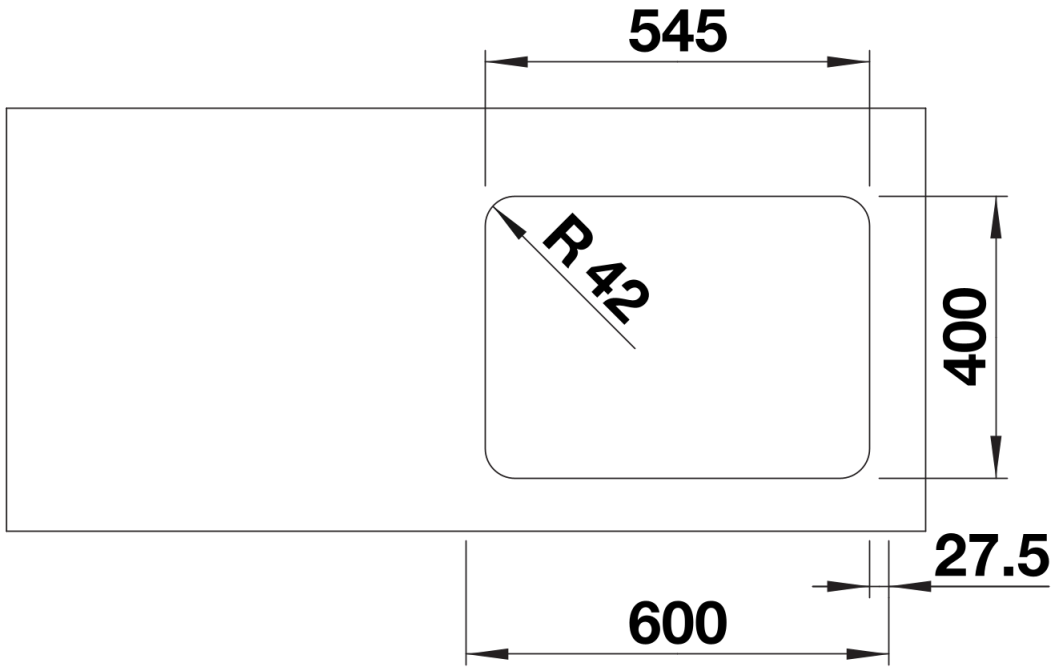

Ficha informativa do produto SOLIS 340/180-U

N.º de artigo 526129

Benefícios

- Interação harmoniosa entre elementos funcionais e visuais
- Características de elevada qualidade com C-overflow coberto e sistema de escoamento InFino – integrado de forma elegante e extremamente higiénico
- Volume conveniente da cuba e superfície de base concebidos para uma utilização ideal
- Acessórios funcionais disponíveis opcionalmente

Âmbito de fornecimento

- kit para resíduos com tubo compacto
- 2 filtros InFino de 3 ½"
- kit de fixação

Detalhes

Vista de cima

Desagregado

Vista frontal

Vista lateral