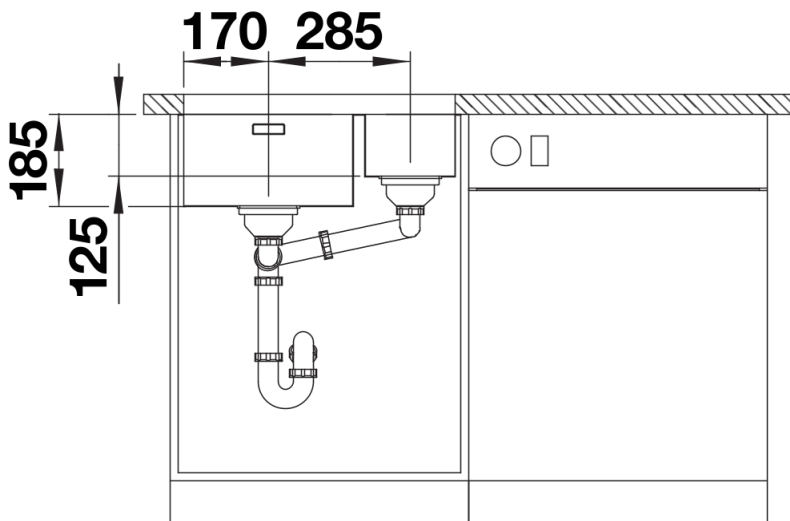

Âmbito de fornecimento

- kit para resíduos com tubo compacto
- 2 filtros InFino de 3 ½"
- kit de fixação

Detalhes

Vista de cima

Desagregado

Vista frontal

Vista lateral