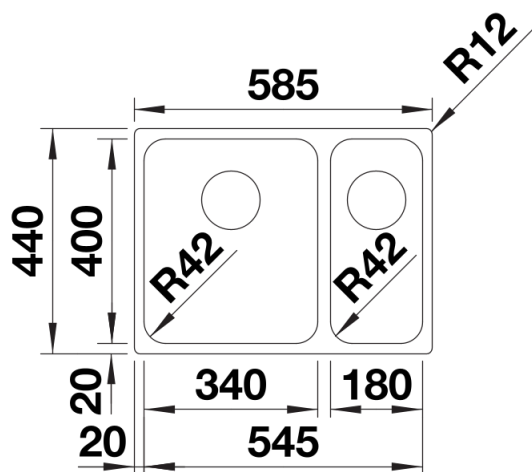

Ficha informativa do produto SOLIS 340/180-U

N.º de artigo 526129

Benefícios

- Interação harmoniosa entre elementos funcionais e visuais
- Características de elevada qualidade com C-overflow coberto e sistema de escoamento InFino – integrado de forma elegante e extremamente higiénico
- Volume conveniente da cuba e superfície de base concebidos para uma utilização ideal
- Acessórios funcionais disponíveis opcionalmente

Âmbito de fornecimento

- kit para resíduos com tubo compacto
- 2 filtros InFino de 3 ½"
- kit de fixação

Detalhes

Vista de cima

Desagregado

Vista frontal

Vista lateral